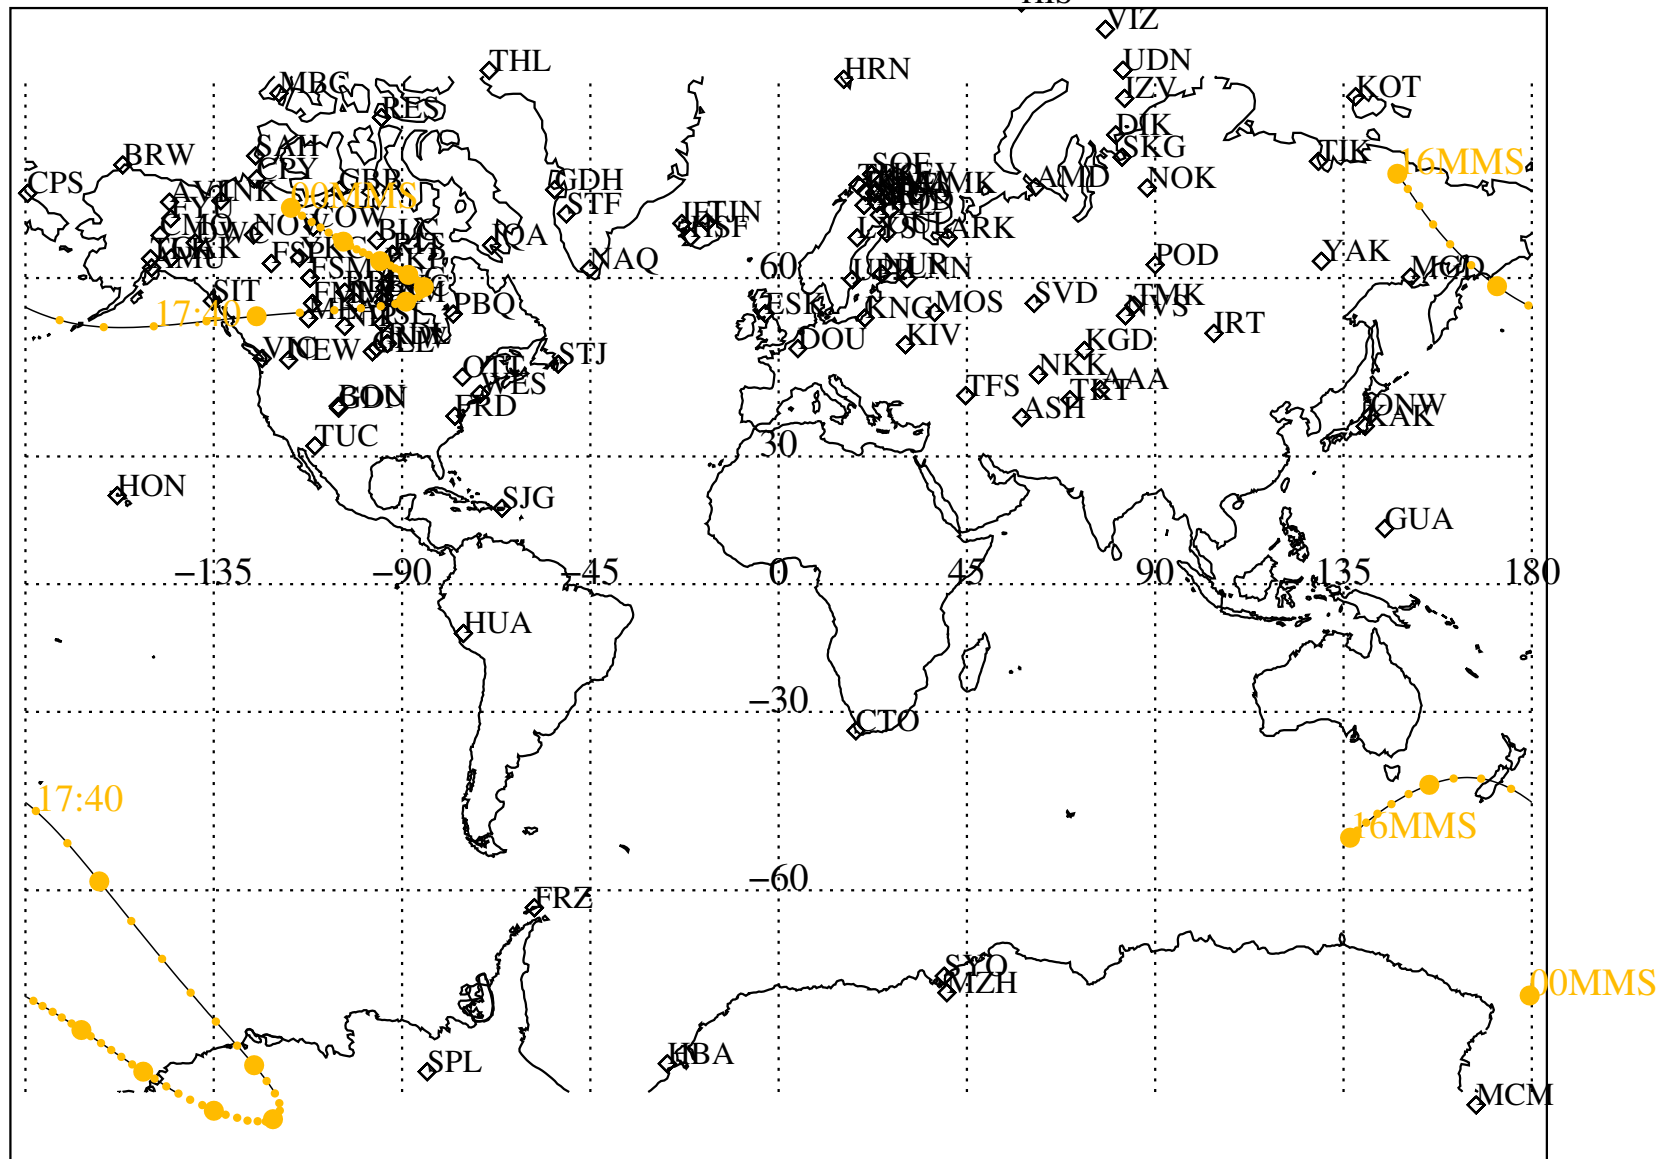

ALE  
**HELIO S/C ORBITS 2021 310 (11/06) 16:00 to 2021 311 (11/07) 00:00**

RBSPA-A, RBSPB-B, CNOFS-CN, MMS1-MMS,