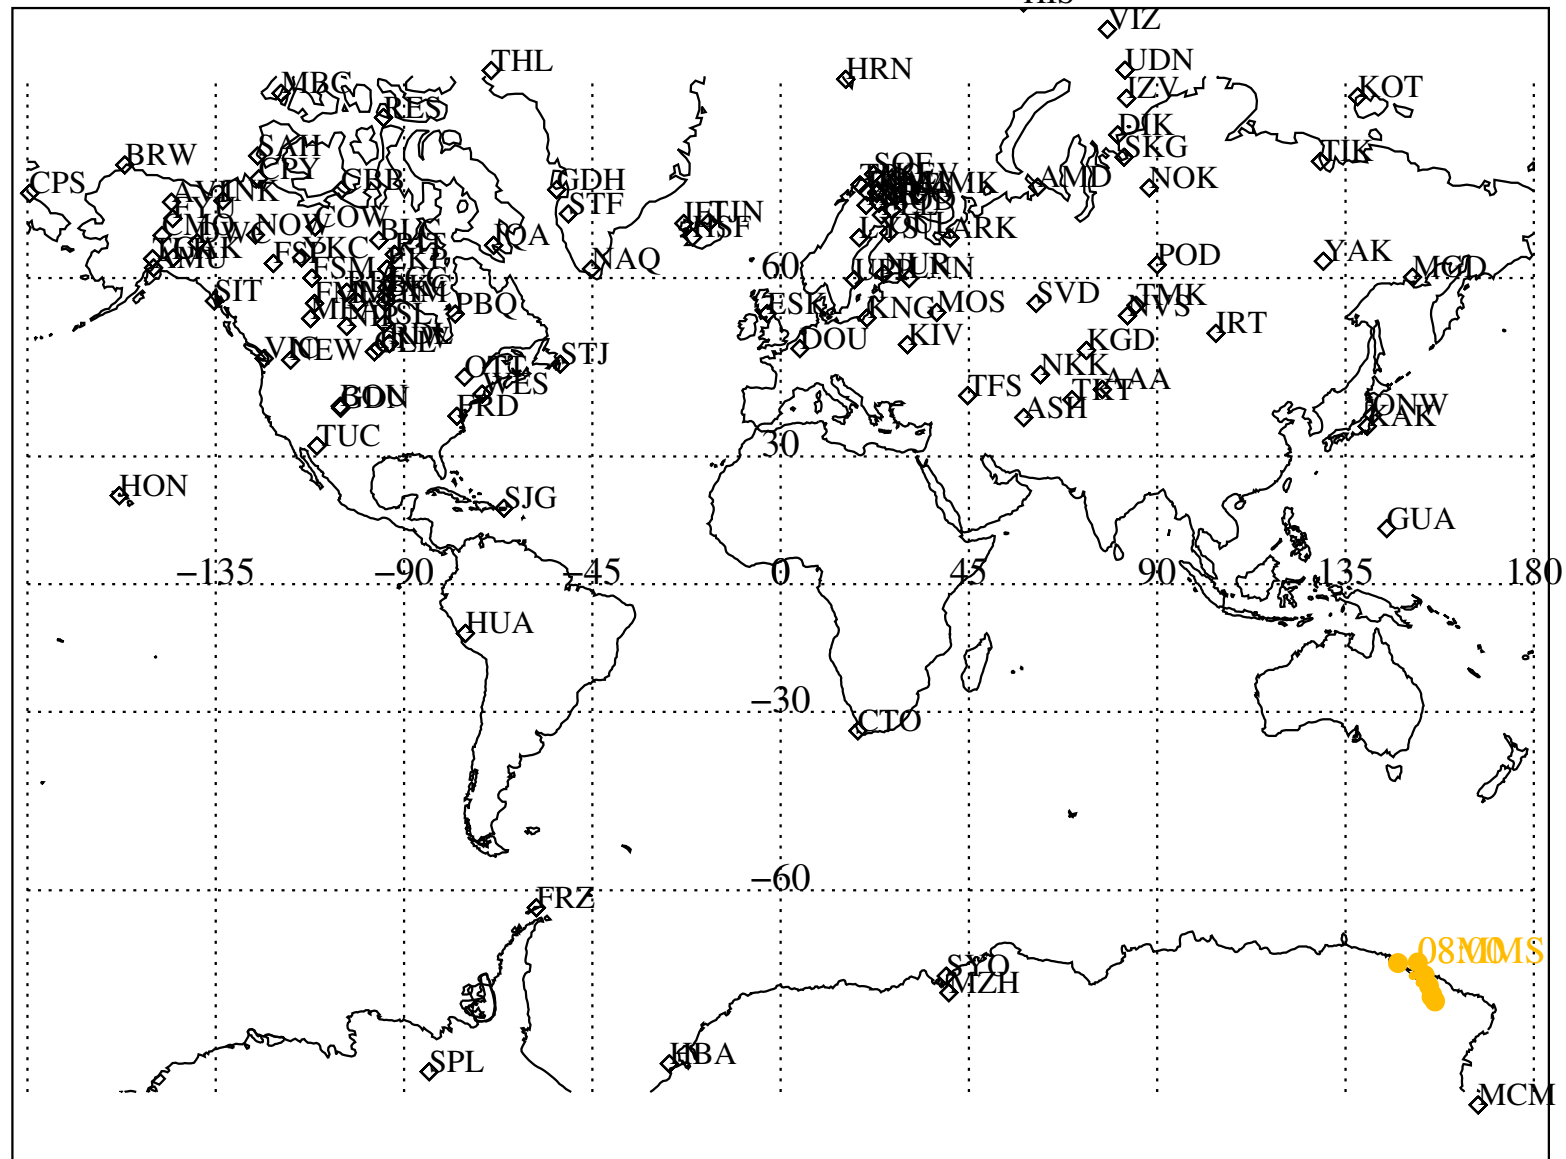

ALE
HELIO S/C ORBITS 2021 310 (11/06) 00:00 to 2021 310 (11/06) 08:00

RBSPA-A, RBSPB-B, CNOFS-CN, MMS1-MMS,