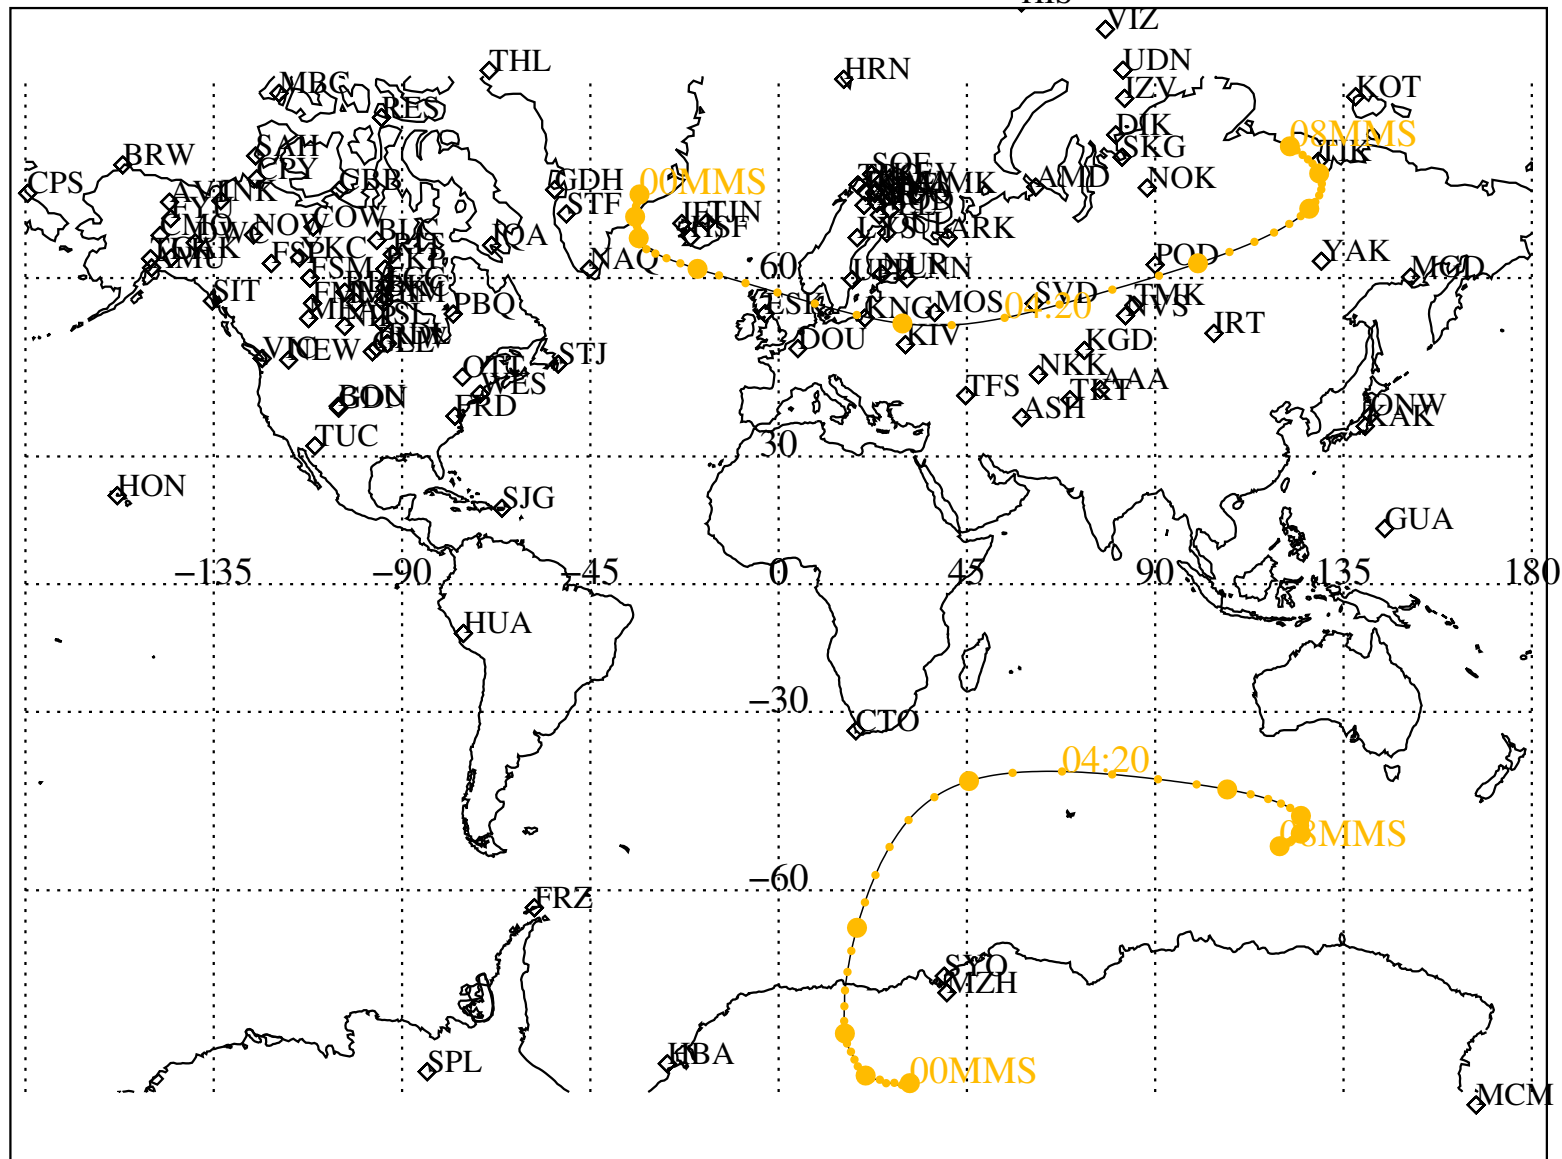

ALE
 HELIO S/C ORBITS 2021 300 (10/27) 00:00 to 2021 300 (10/27) 08:00

RBSPA-A, RBSPB-B, CNOFS-CN, MMS1-MMS,