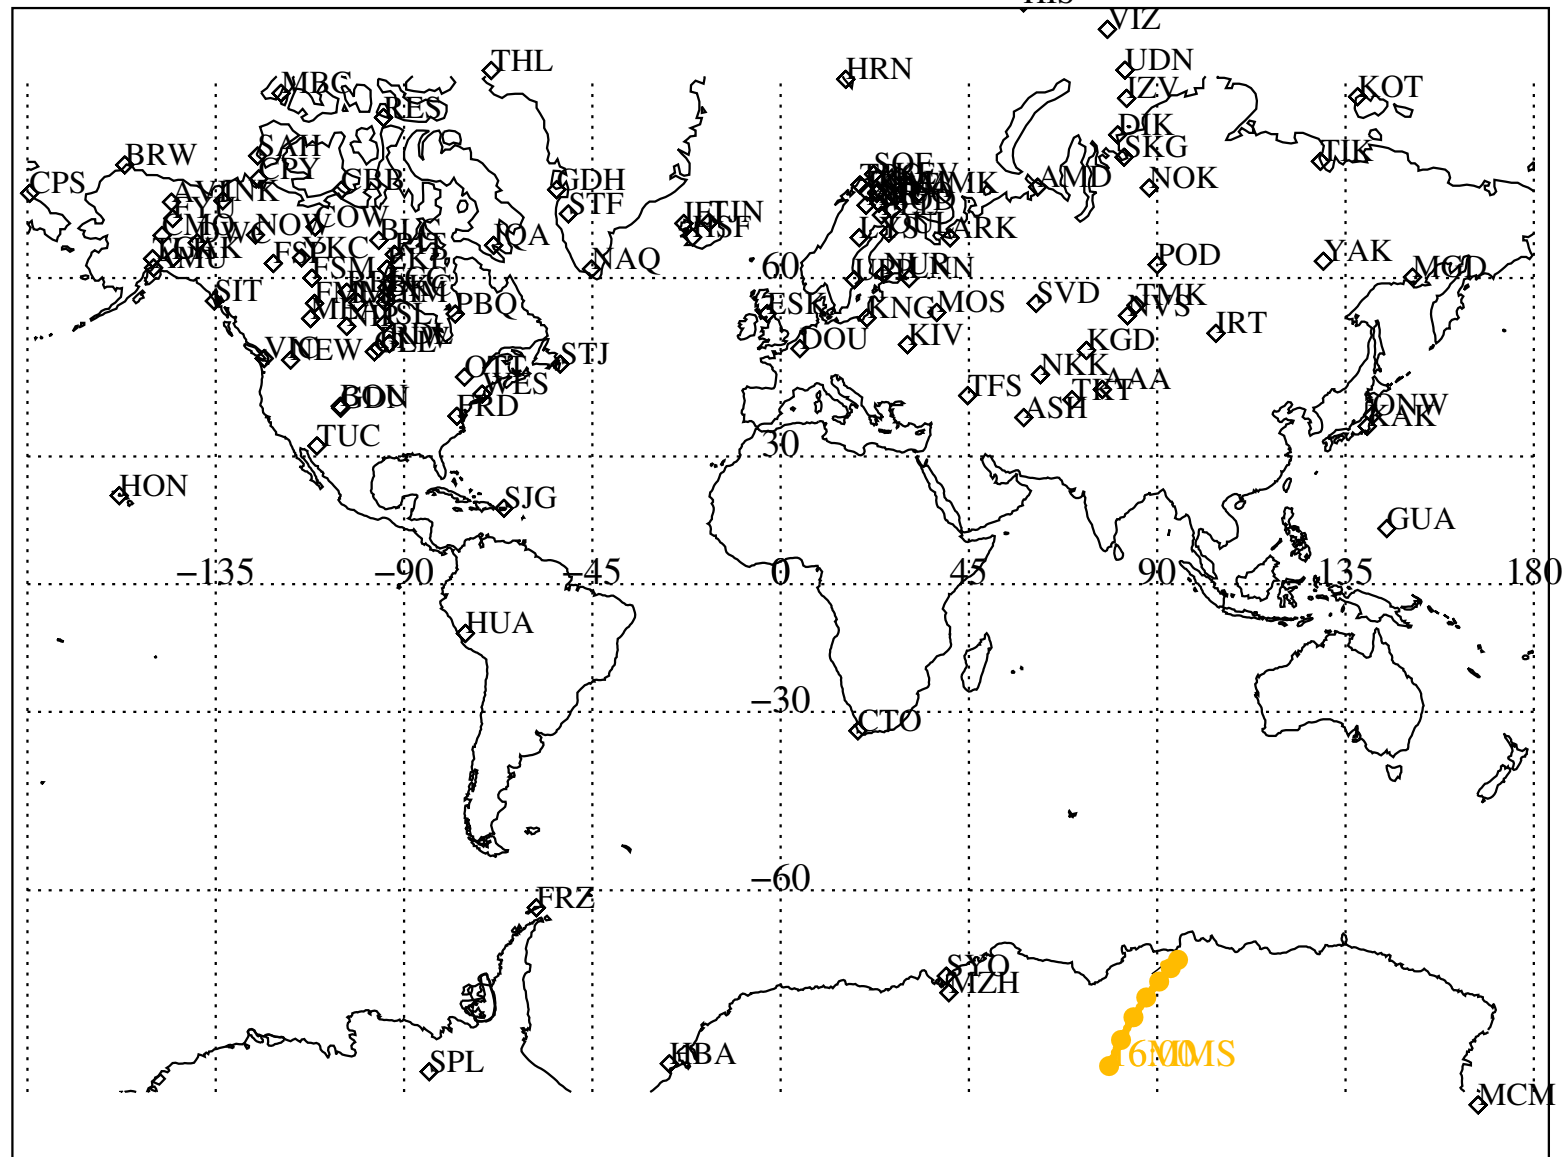

ALE
HELIO S/C ORBITS 2021 288 (10/15) 08:00 to 2021 288 (10/15) 16:00

RBSPA-A, RBSPB-B, CNOFS-CN, MMS1-MMS,