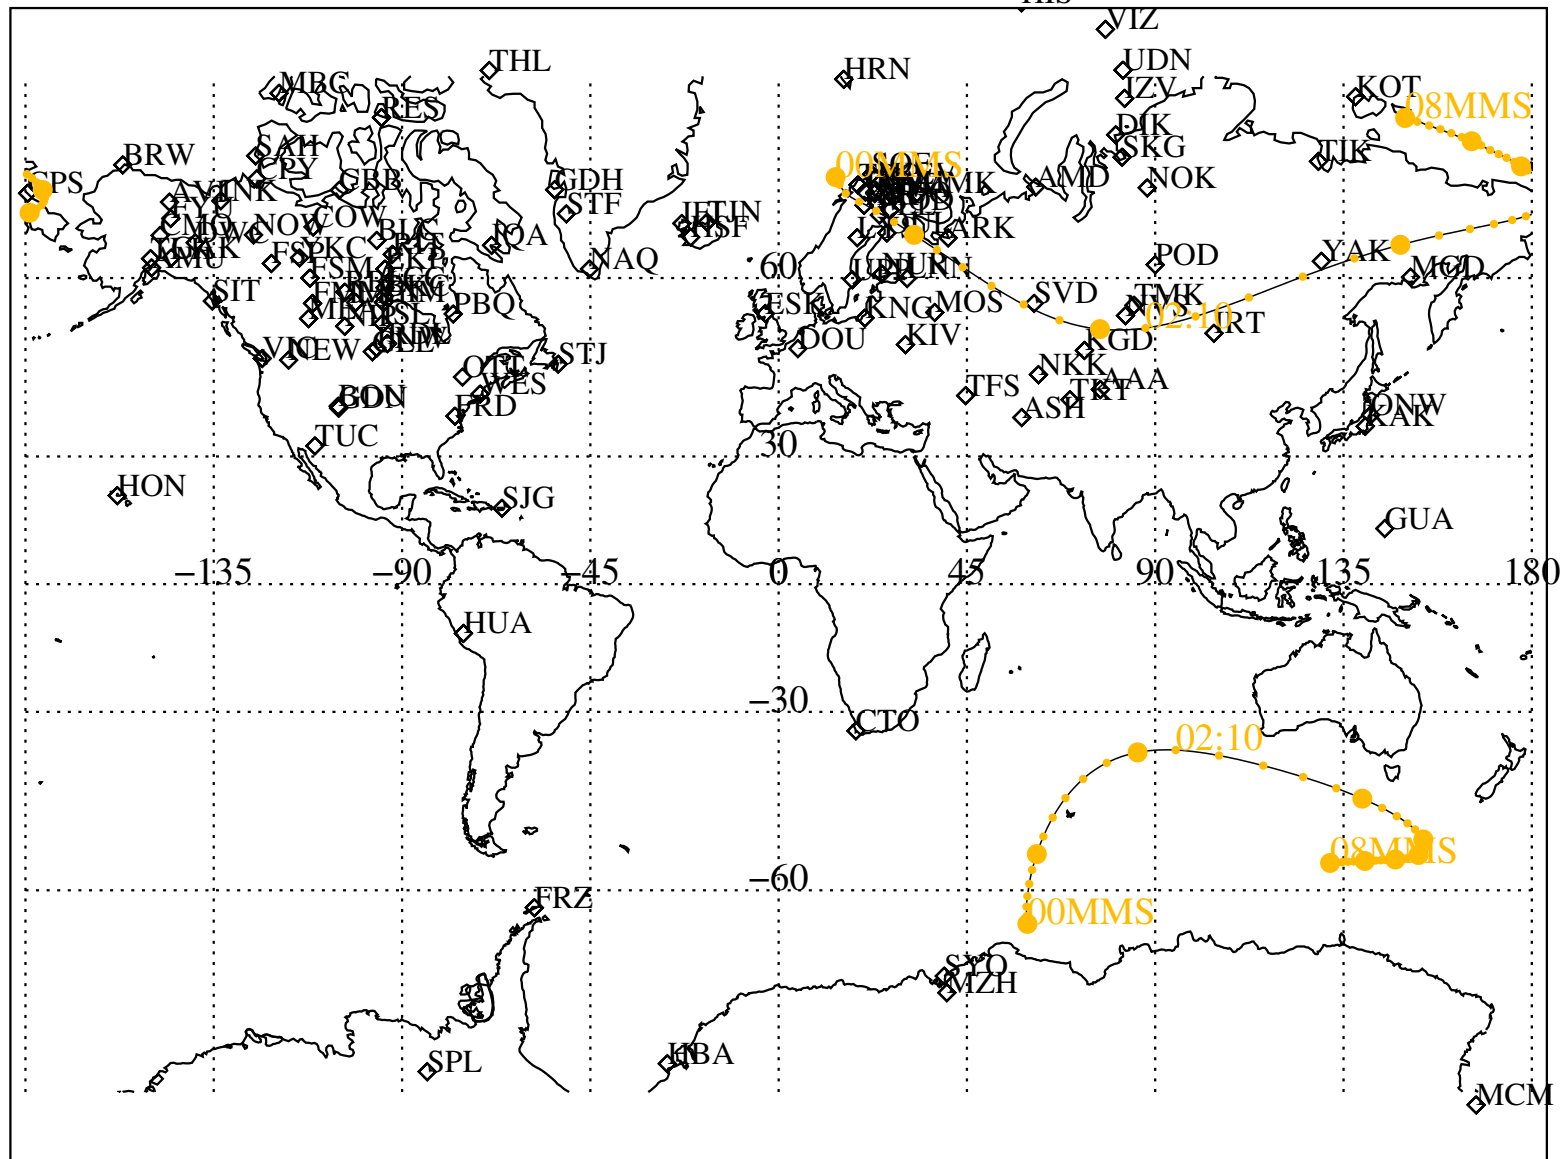

ALE  
 HELIO S/C ORBITS 2021 286 (10/13) 00:00 to 2021 286 (10/13) 08:00

RBSPA-A, RBSPB-B, CNOFS-CN, MMS1-MMS,