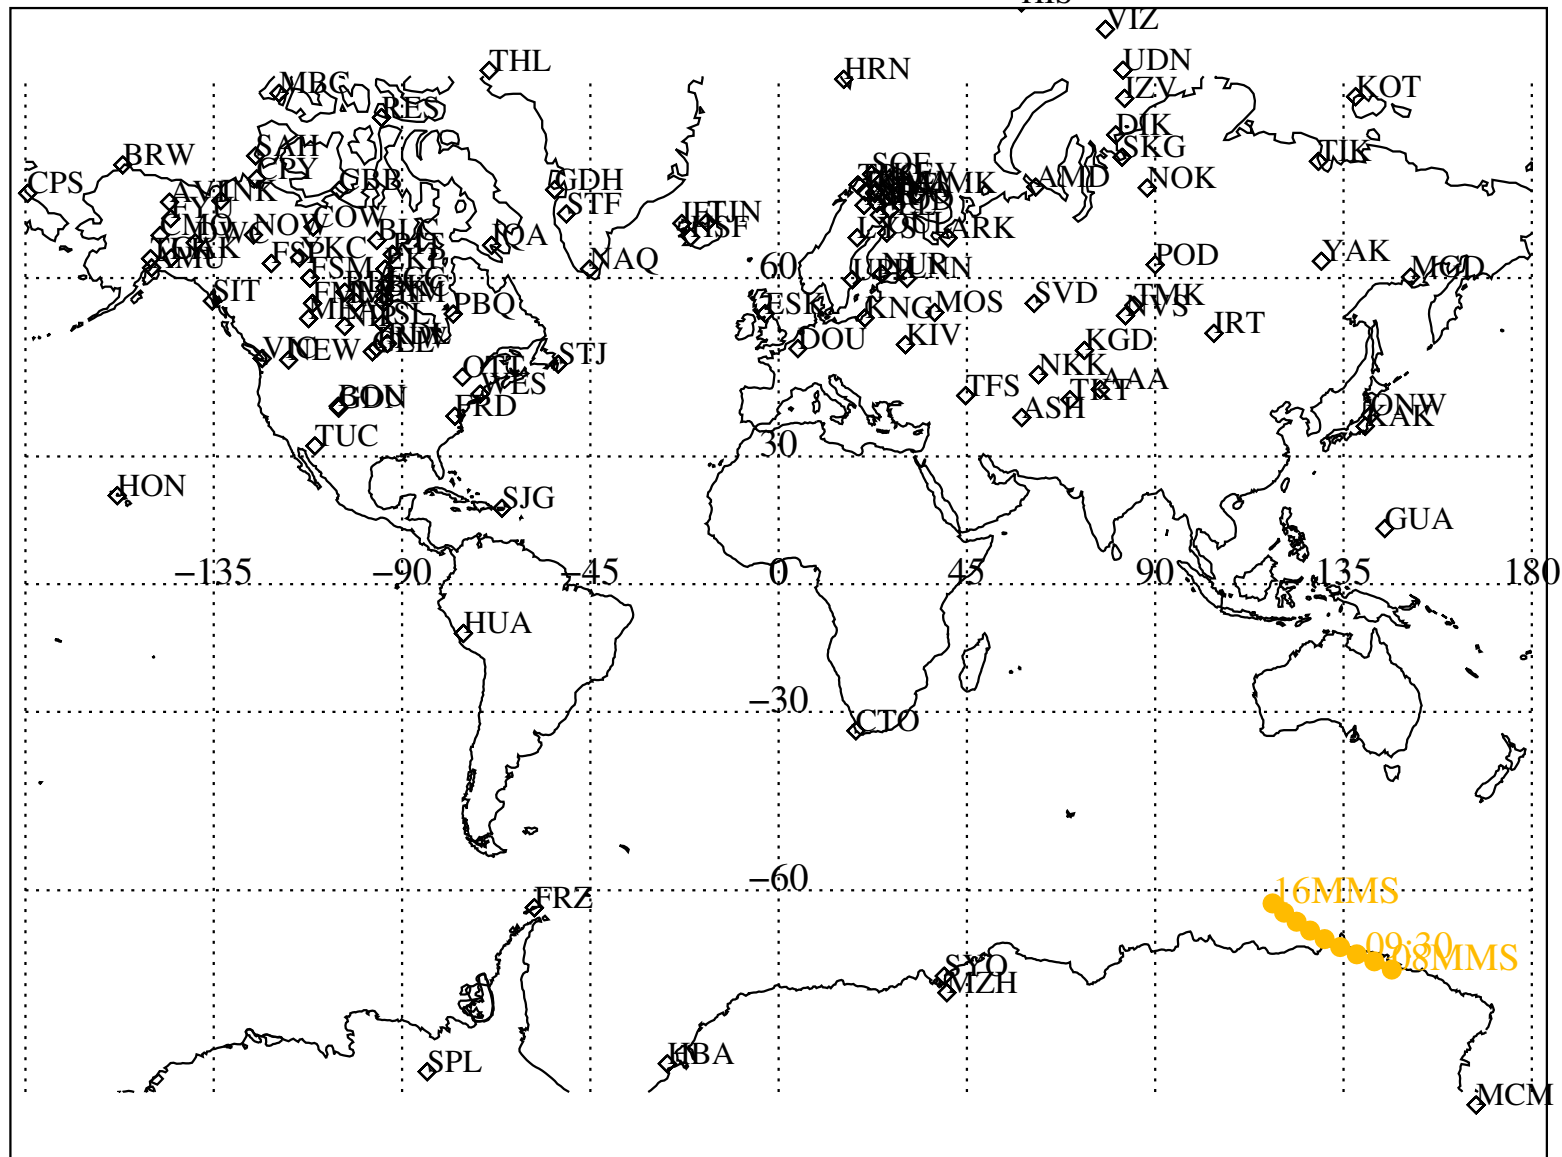

ALE
HELIO S/C ORBITS 2021 285 (10/12) 08:00 to 2021 285 (10/12) 16:00

RBSPA-A, RBSPB-B, CNOFS-CN, MMS1-MMS,