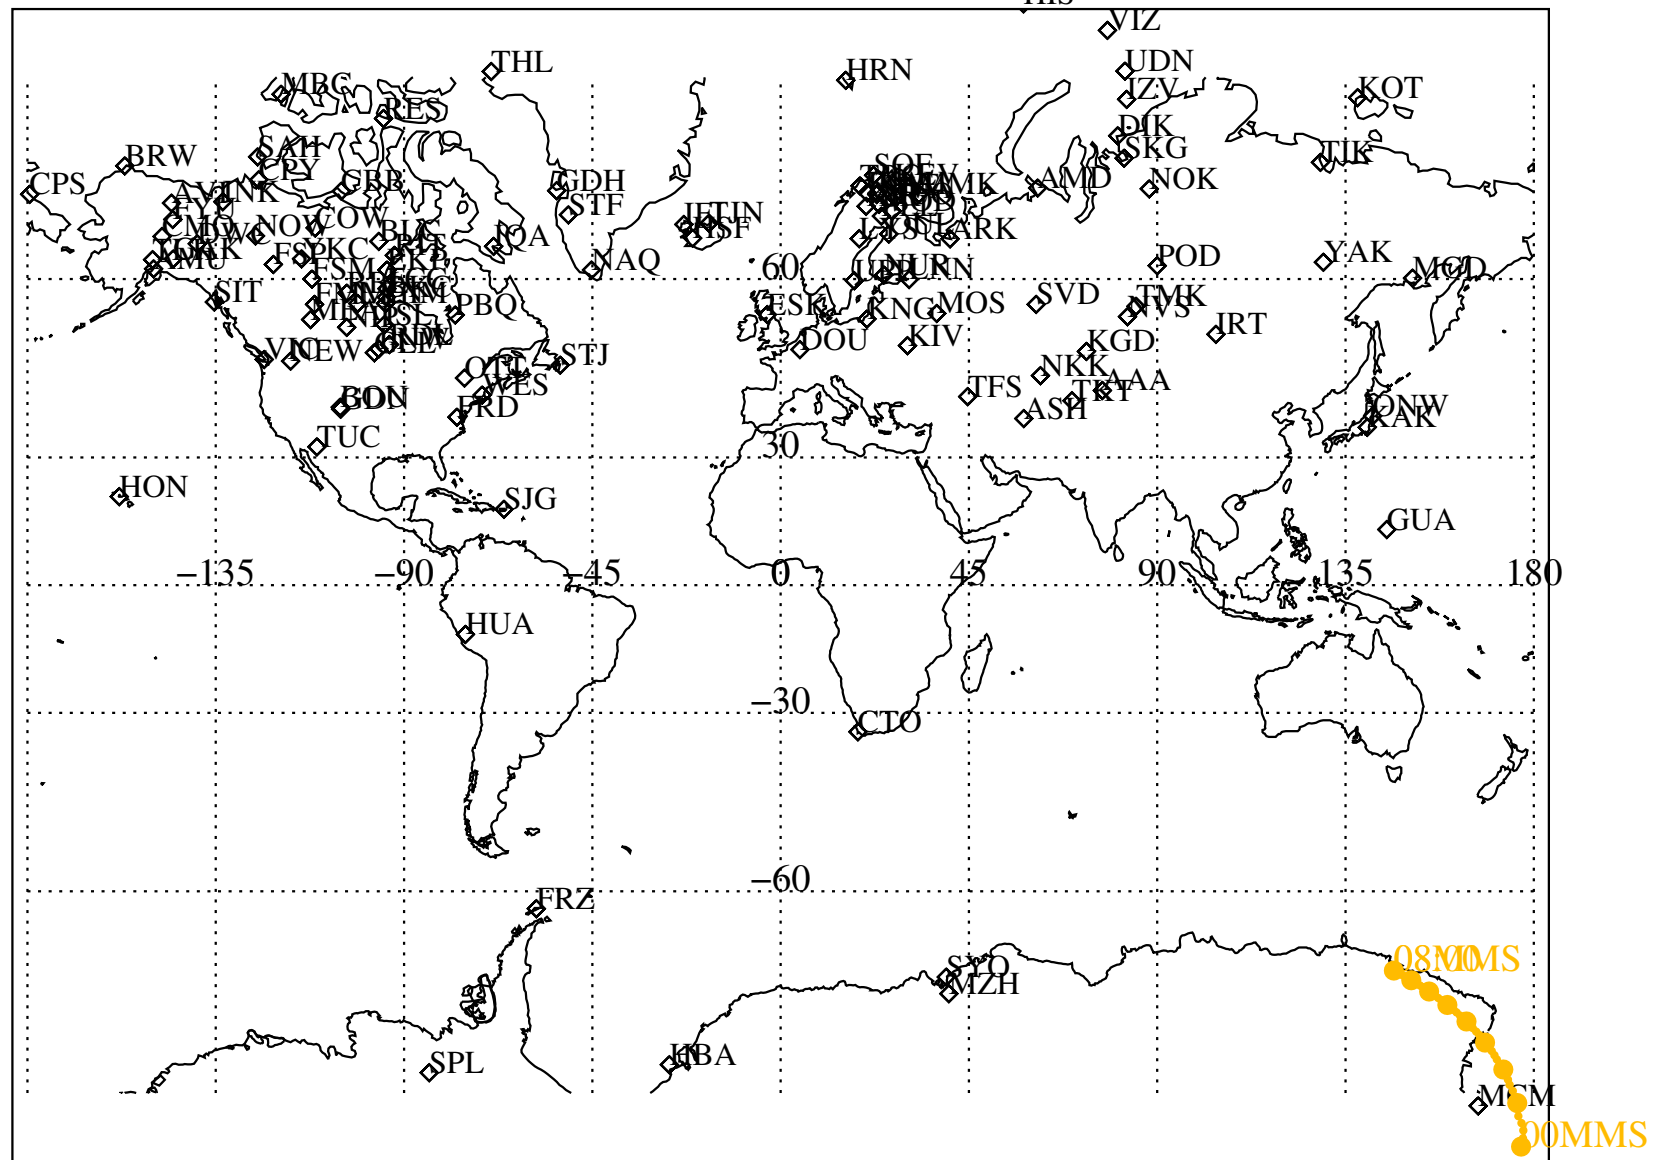

HELIO S/C ORBITS 2021 285 (10/12) 00:00 to 2021 285 (10/12) 08:00

RBSPA-A, RBSPB-B, CNOFS-CN, MMS1-MMS,