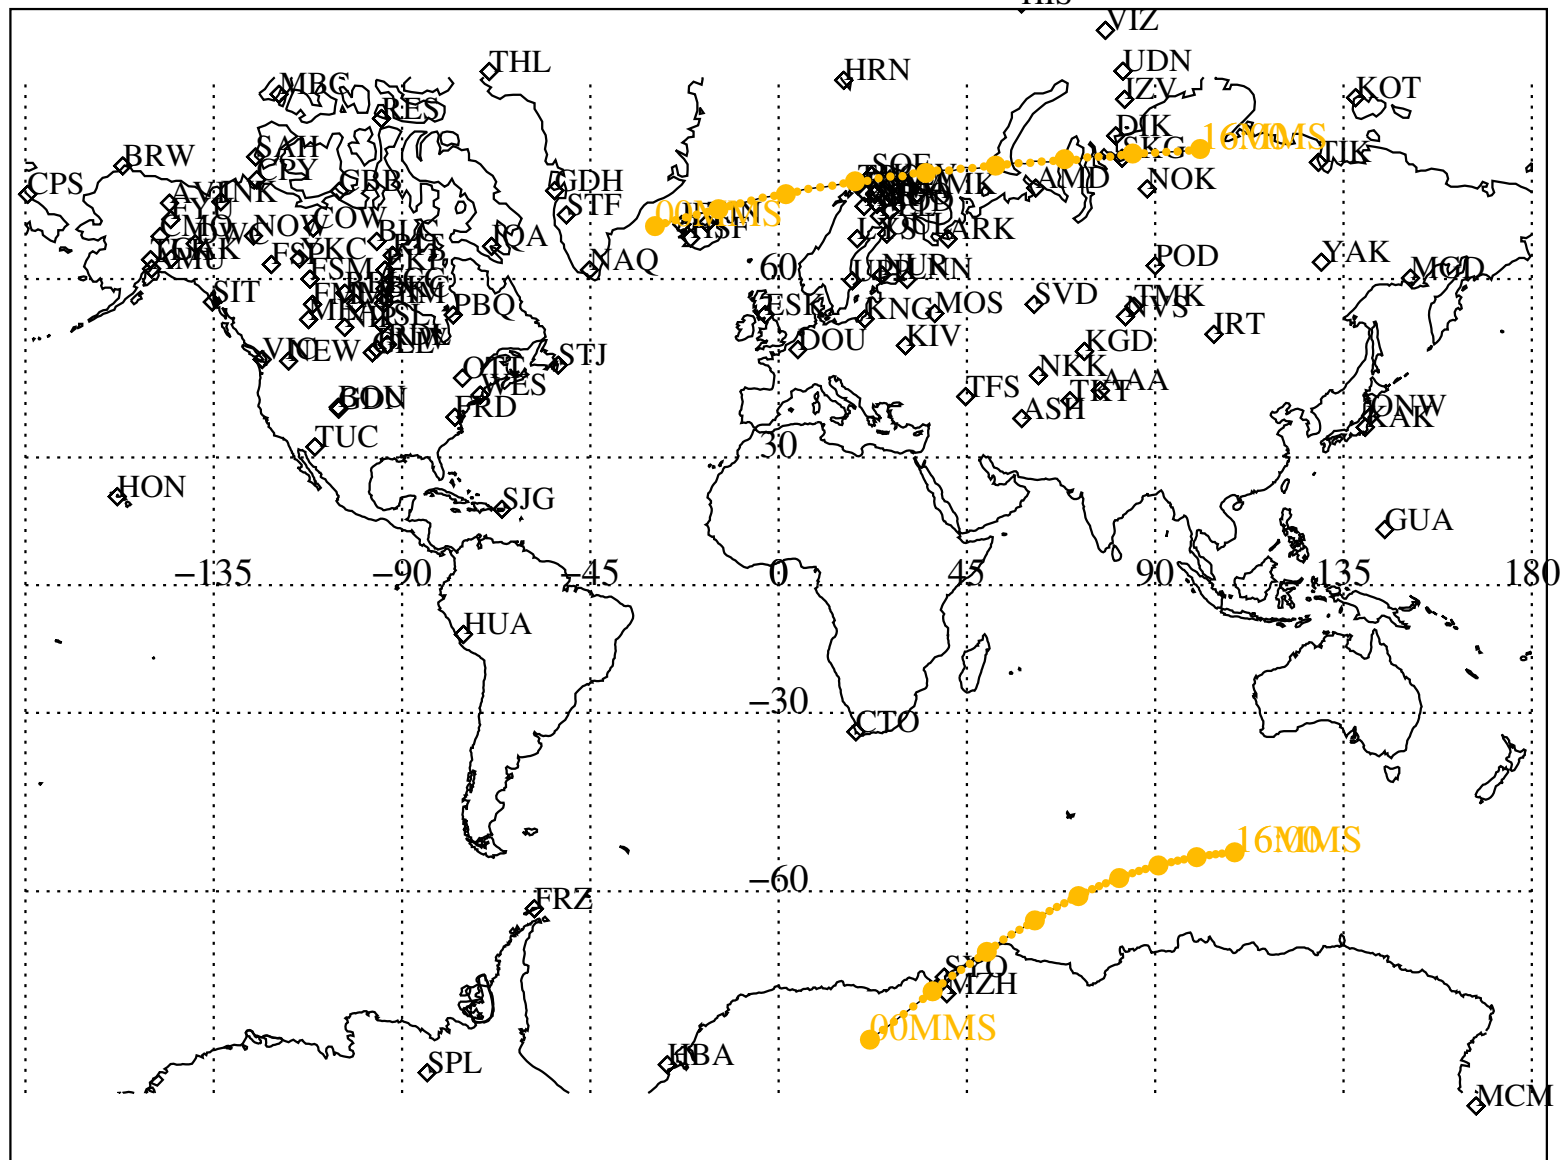

ALE  
**HELIO S/C ORBITS 2021 230 (08/18) 16:00 to 2021 231 (08/19) 00:00**

RBSPA-A, RBSPB-B, CNOFS-CN, MMS1-MMS,