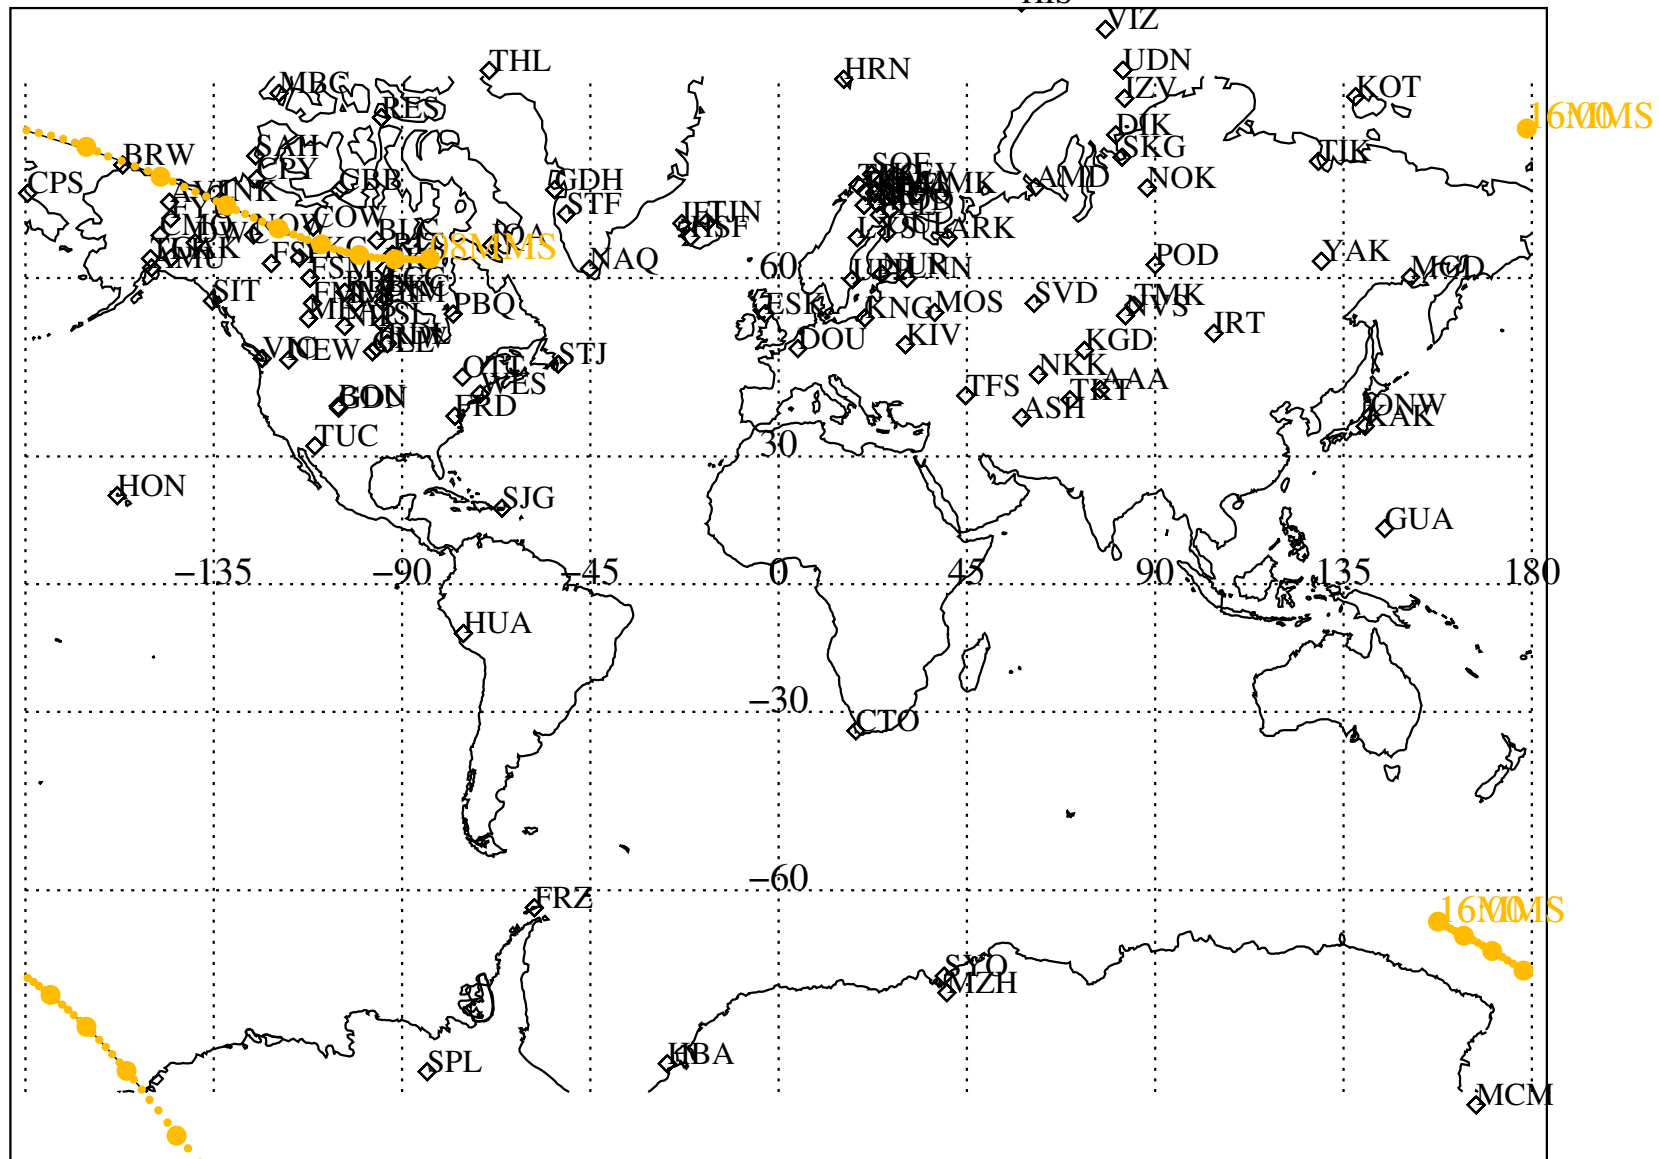

ALE  
HELIO S/C ORBITS 2021 222 (08/10) 08:00 to 2021 222 (08/10) 16:00

08MMS

RBSPA-A, RBSPB-B, CNOFS-CN, MMS1-MMS,