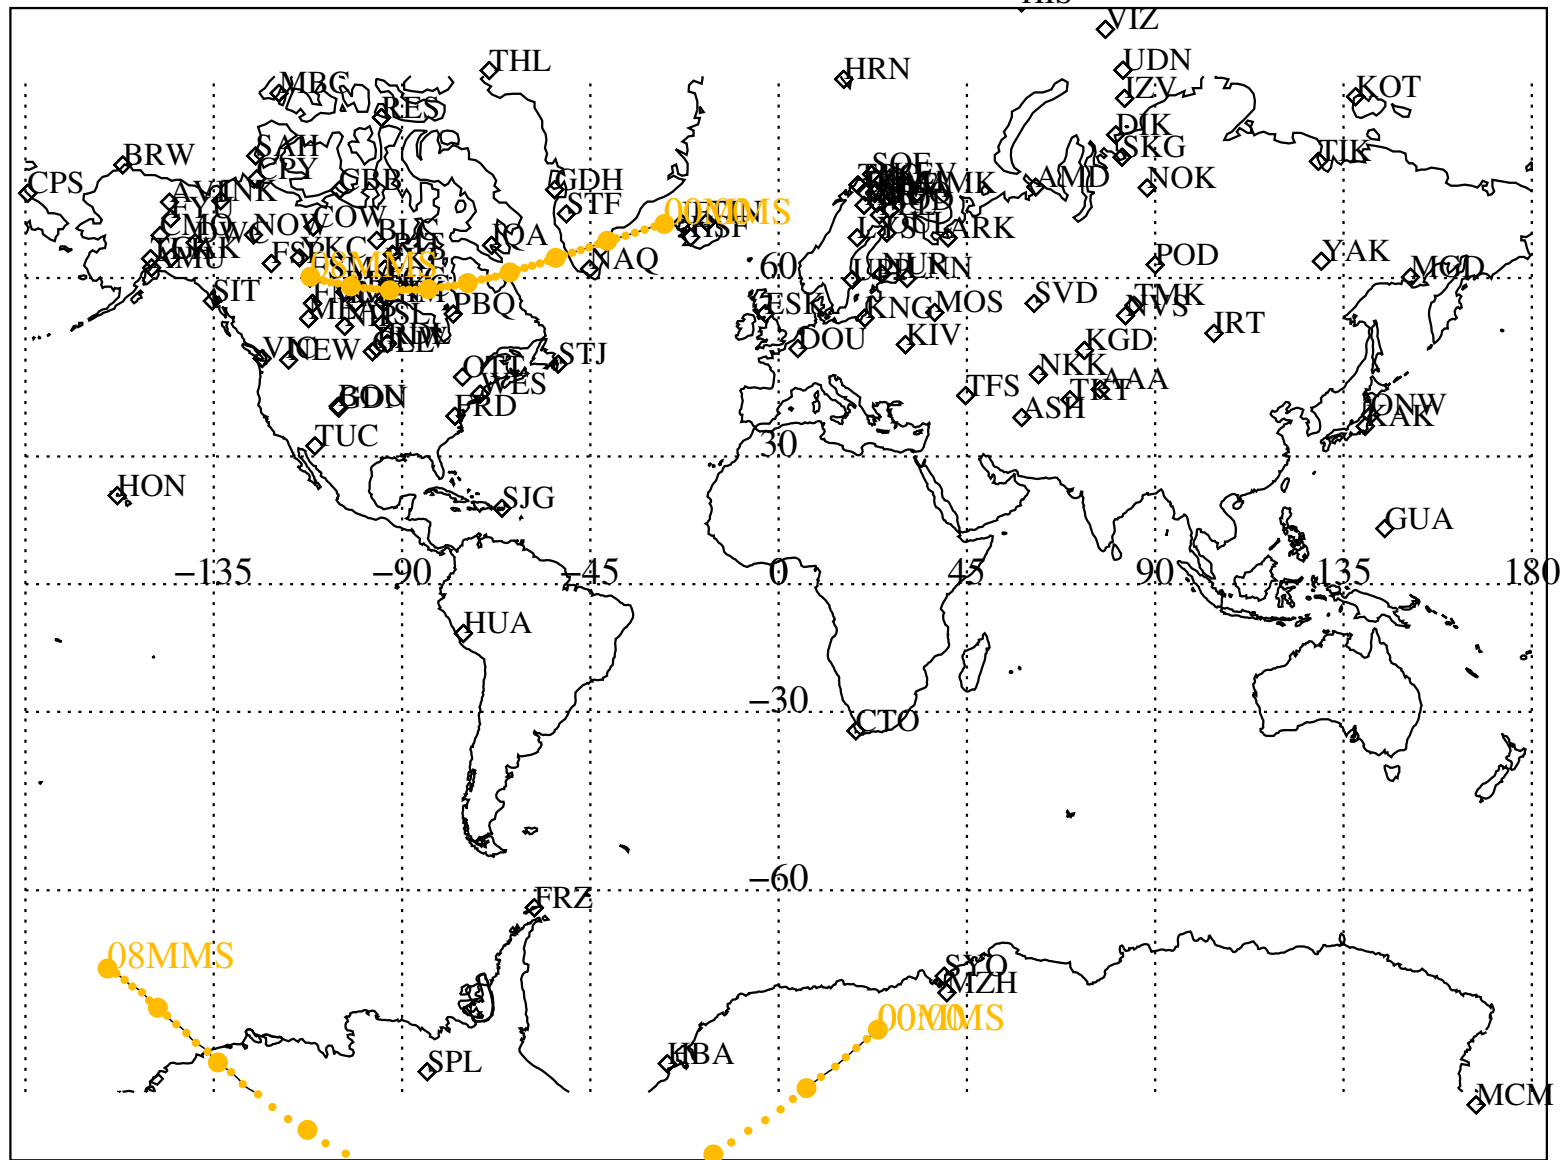

ALE  
**HELIO S/C ORBITS 2021 220 (08/08) 00:00 to 2021 220 (08/08) 08:00**

RBSPA-A, RBSPB-B, CNOFS-CN, MMS1-MMS,