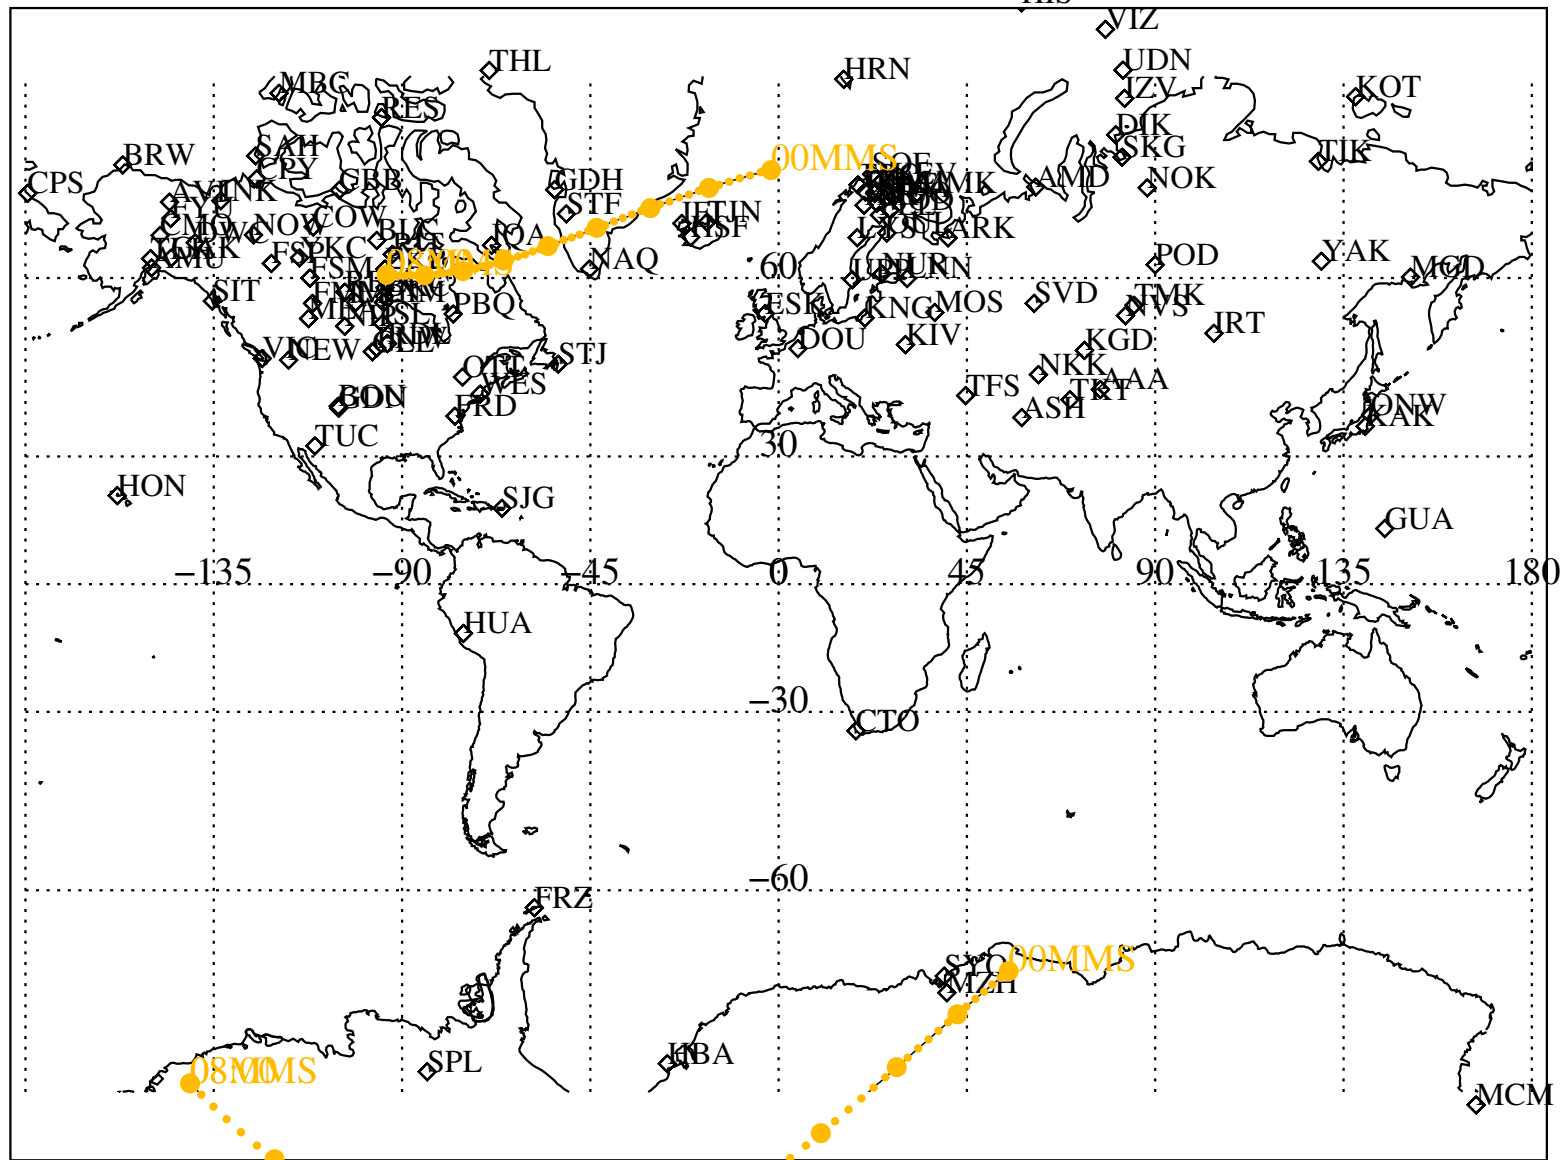

ALE  
**HELIO S/C ORBITS 2021 214 (08/02) 00:00 to 2021 214 (08/02) 08:00**

RBSPA-A, RBSPB-B, CNOFS-CN, MMS1-MMS,