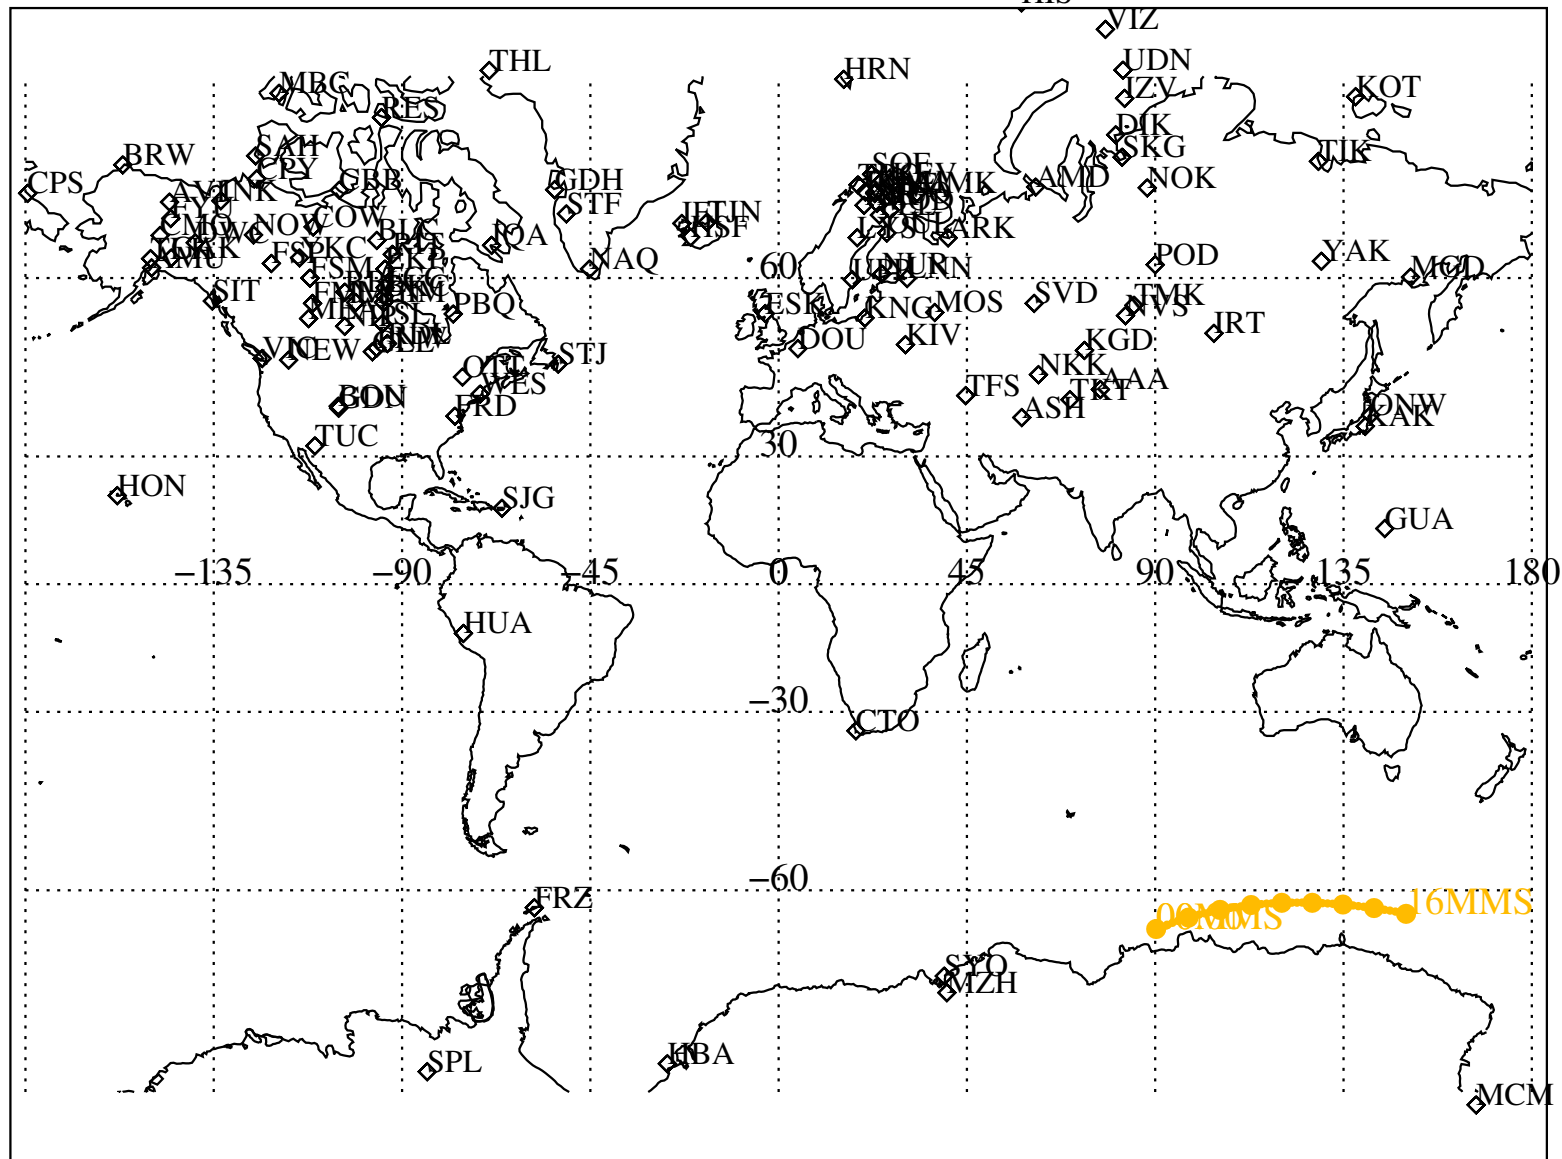

ALE  
**HELIO S/C ORBITS 2021 211 (07/30) 16:00 to 2021 212 (07/31) 00:00**

RBSPA-A, RBSPB-B, CNOFS-CN, MMS1-MMS,