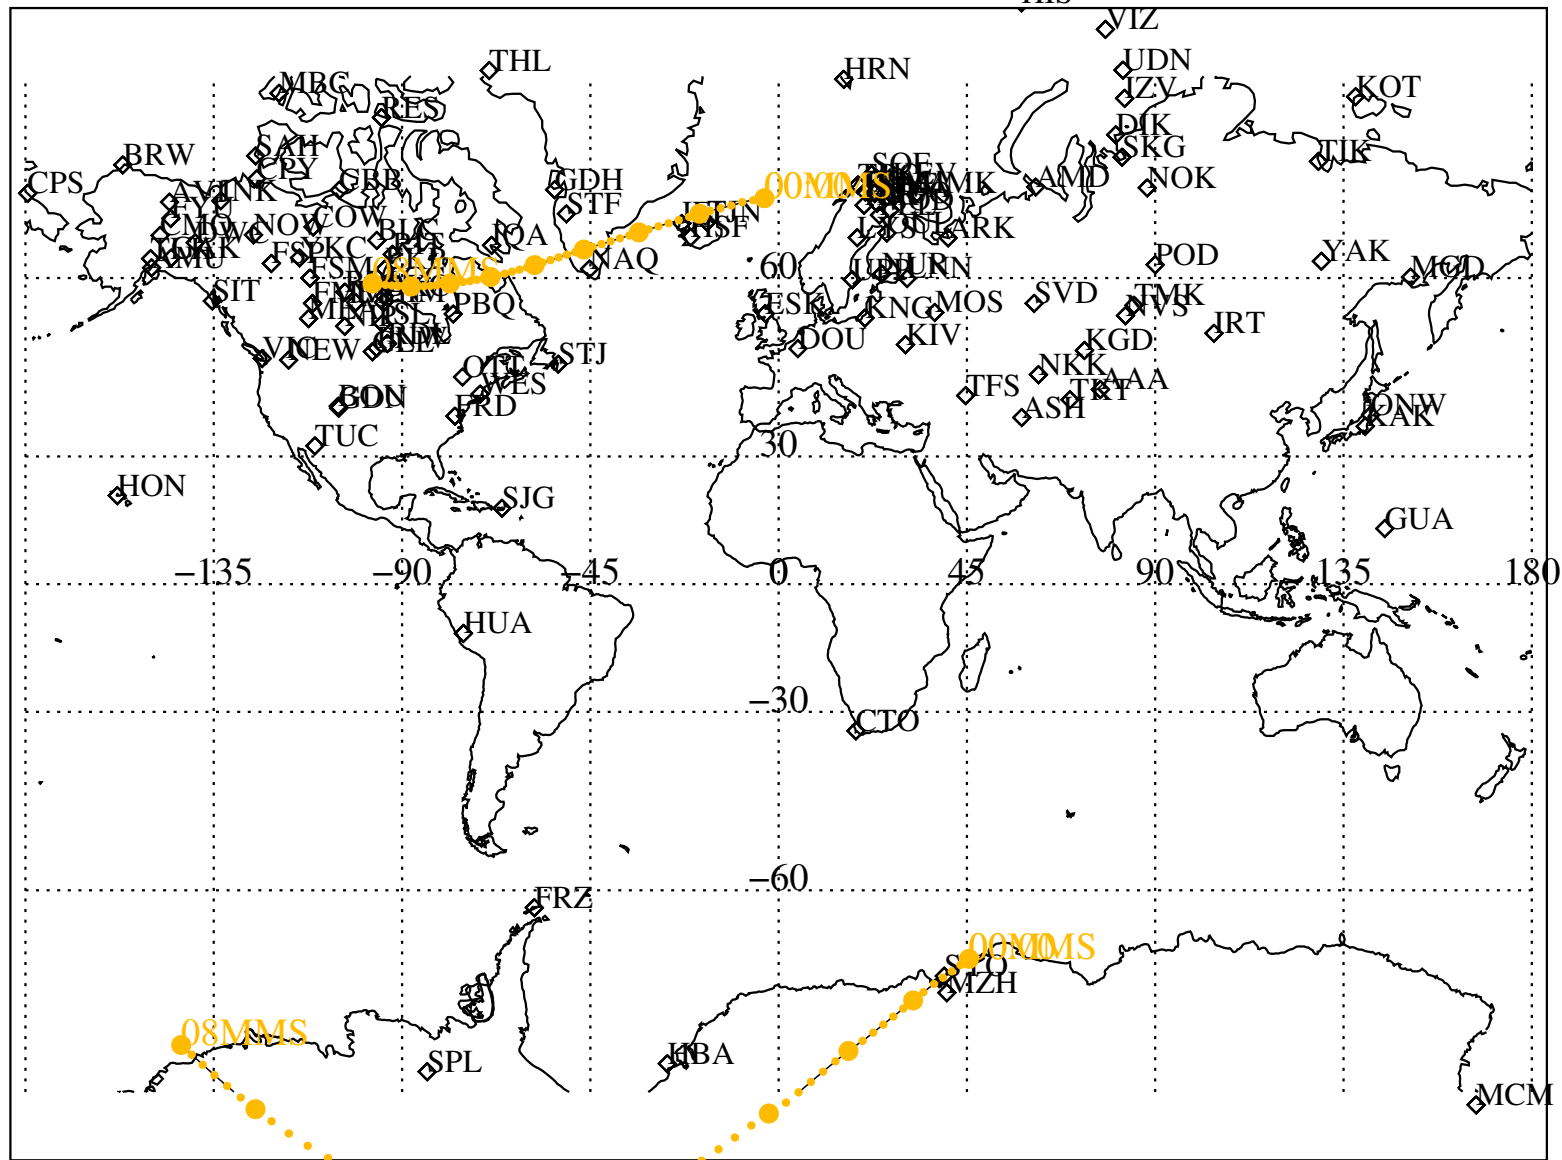

ALE  
**HELIO S/C ORBITS 2021 210 (07/29) 00:00 to 2021 210 (07/29) 08:00**

RBSPA-A, RBSPB-B, CNOFS-CN, MMS1-MMS,