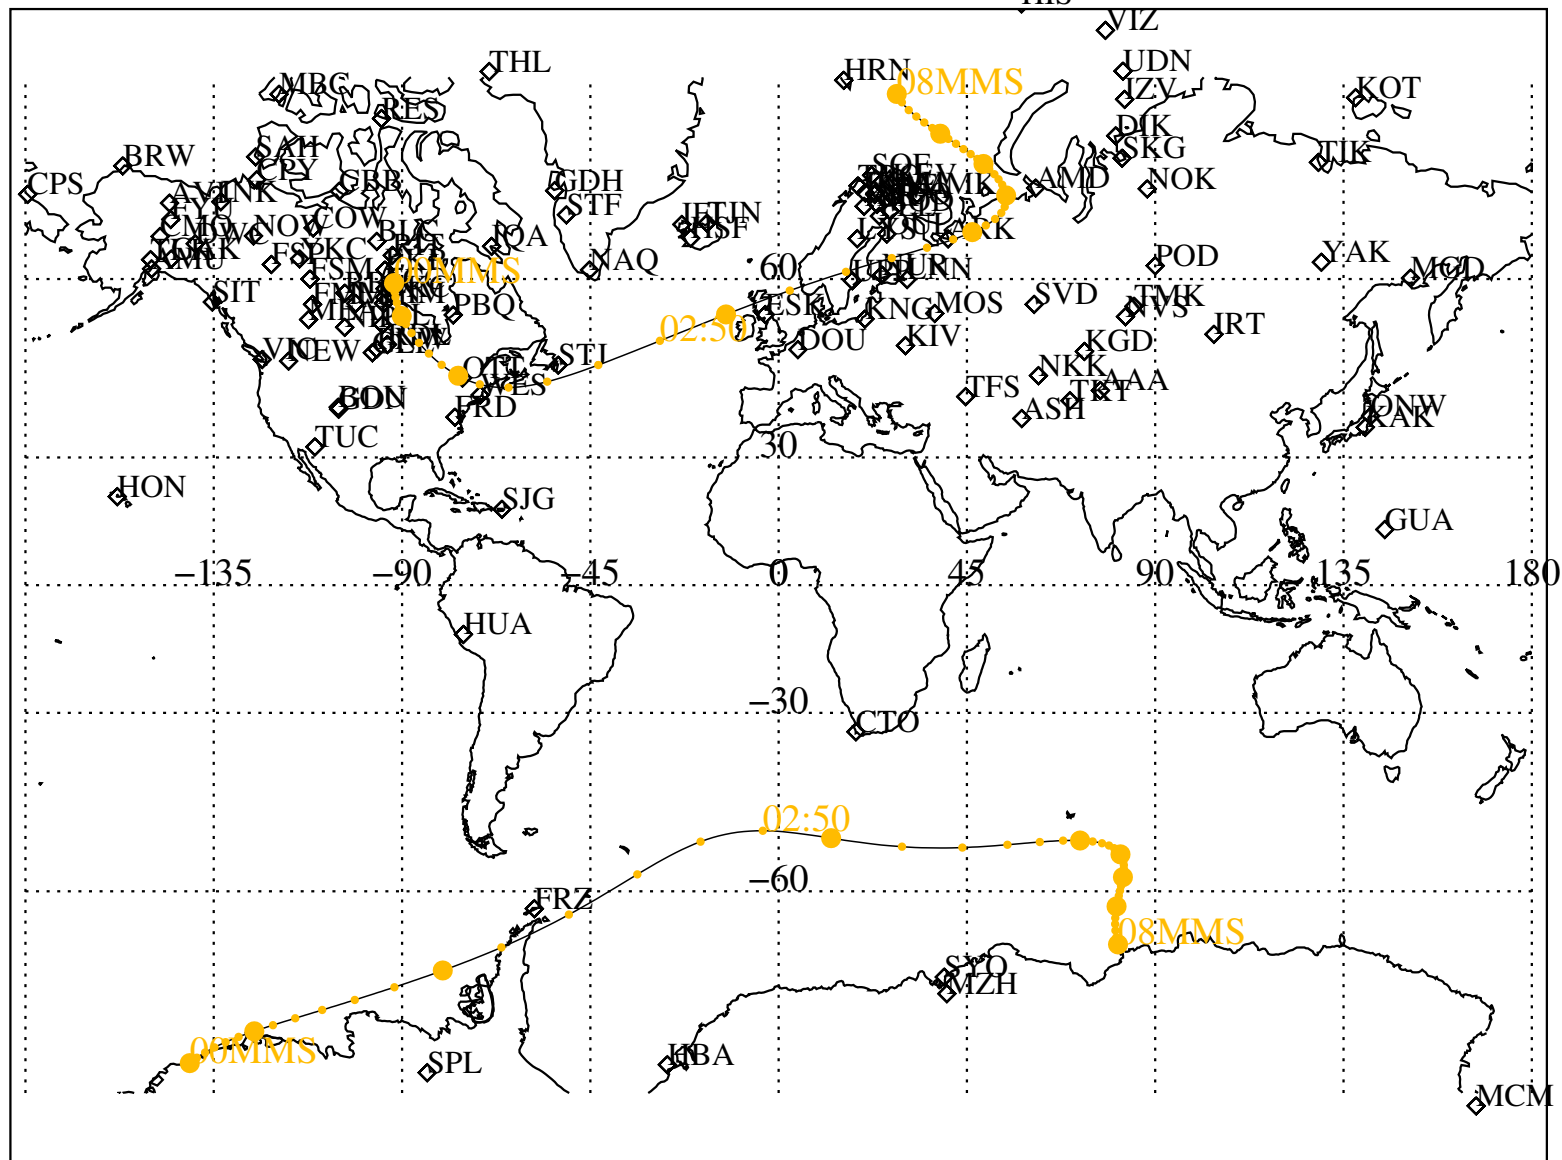

ALE  
**HELIO S/C ORBITS 2021 030 (01/30) 00:00 to 2021 030 (01/30) 08:00**

RBSPA-A, RBSPB-B, CNOFS-CN, MMS1-MMS,