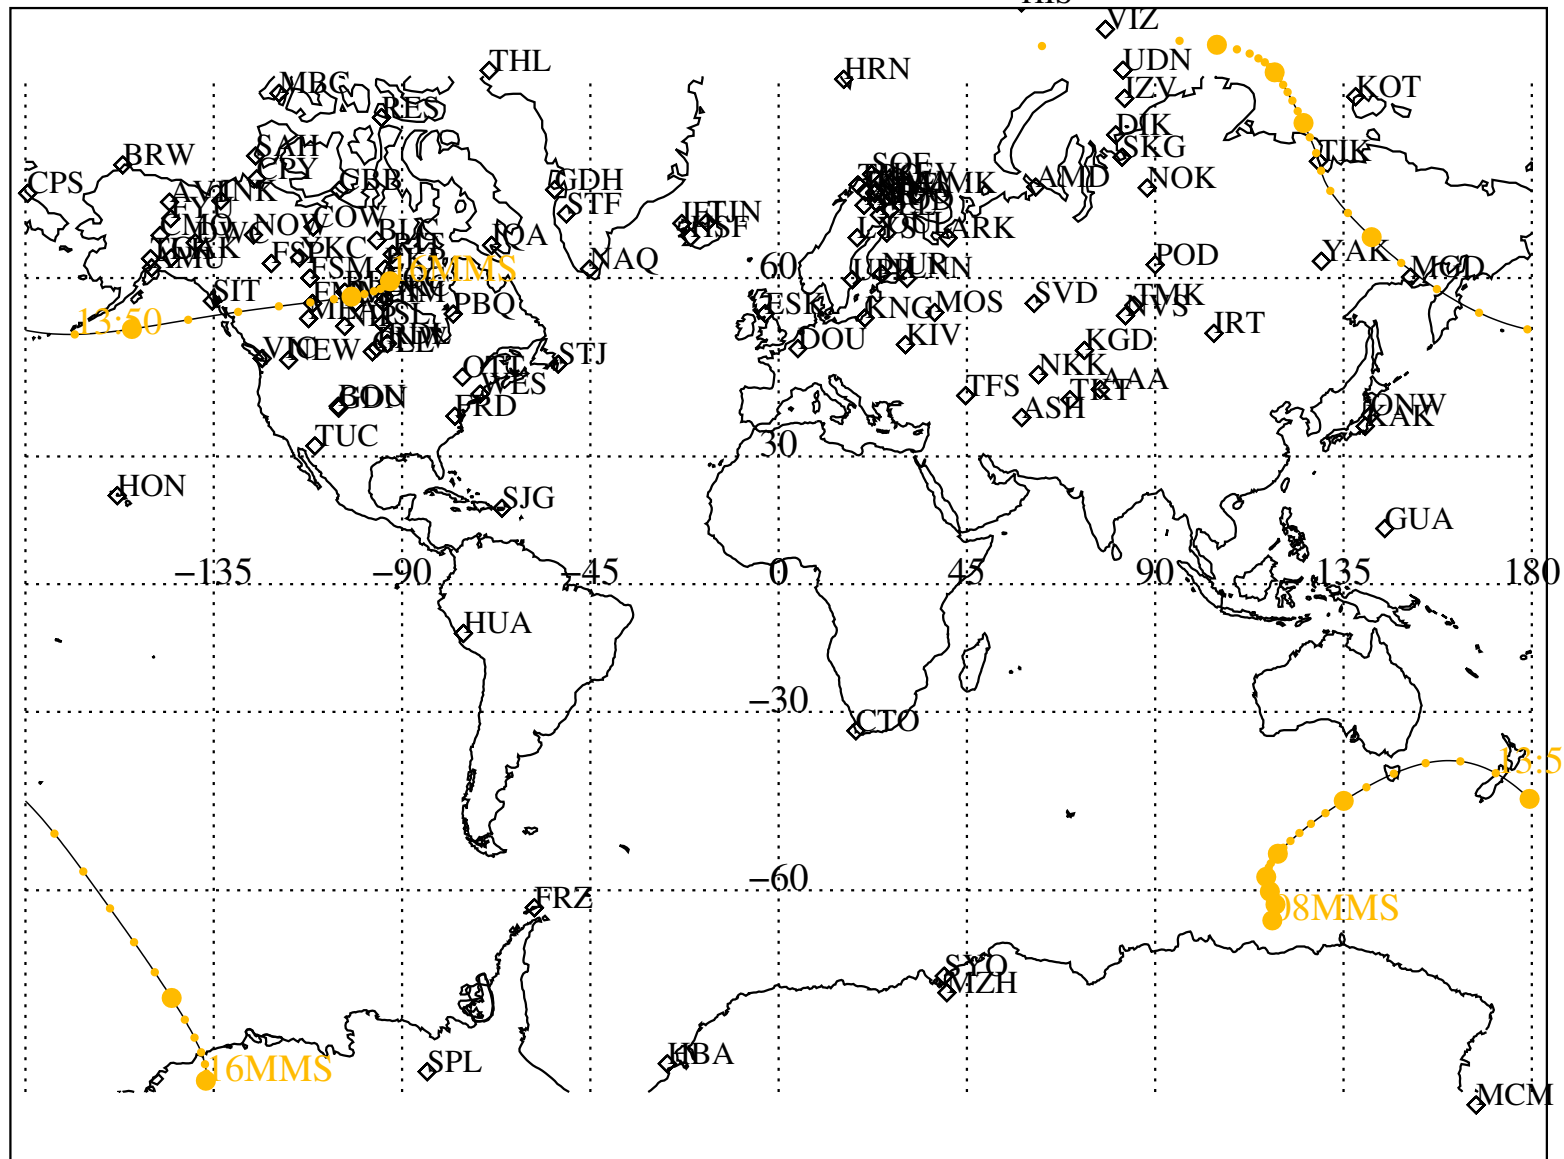

ALE  
**HELIO S/C ORBITS 2021 012 (01/12) 08:00 to 2021 012 (01/12) 16:00**

RBSPA-A, RBSPB-B, CNOFS-CN, MMS1-MMS,