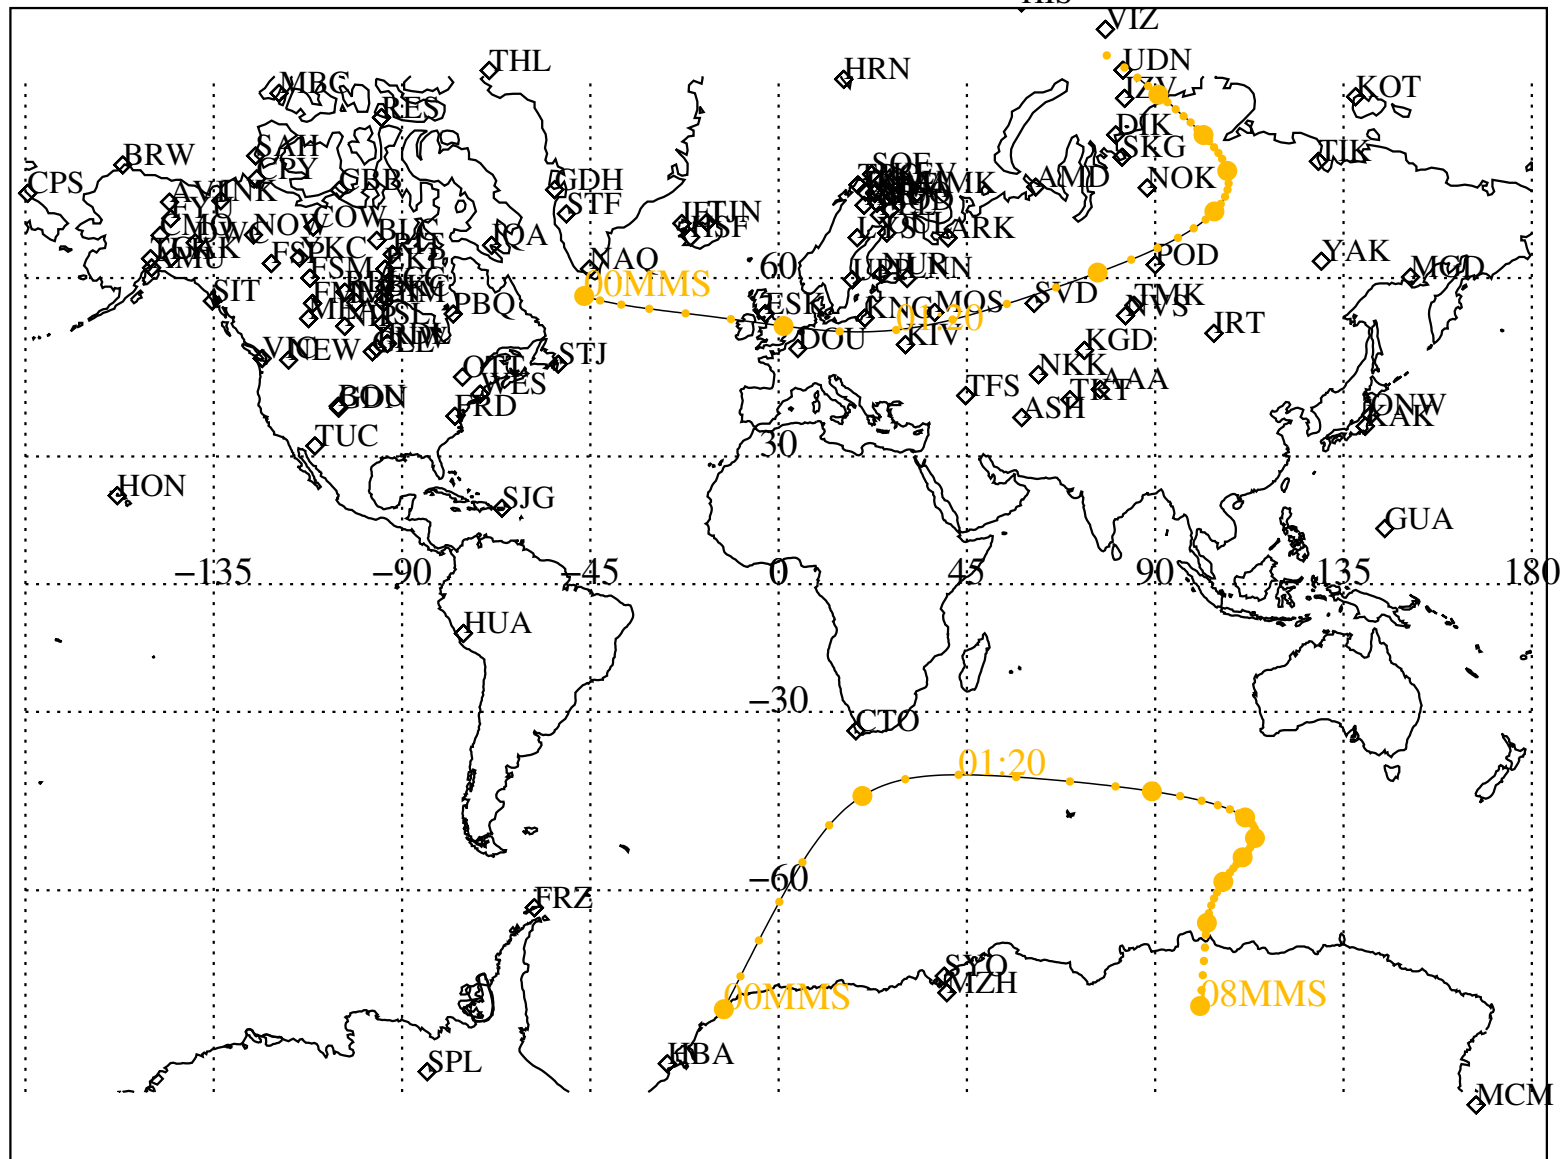

ALE
 HELIO S/C ORBITS 2020 361 (12/26) 00:00 to 2020 361 (12/26) 08:00

RBSPA-A, RBSPB-B, CNOFS-CN, MMS1-MMS,