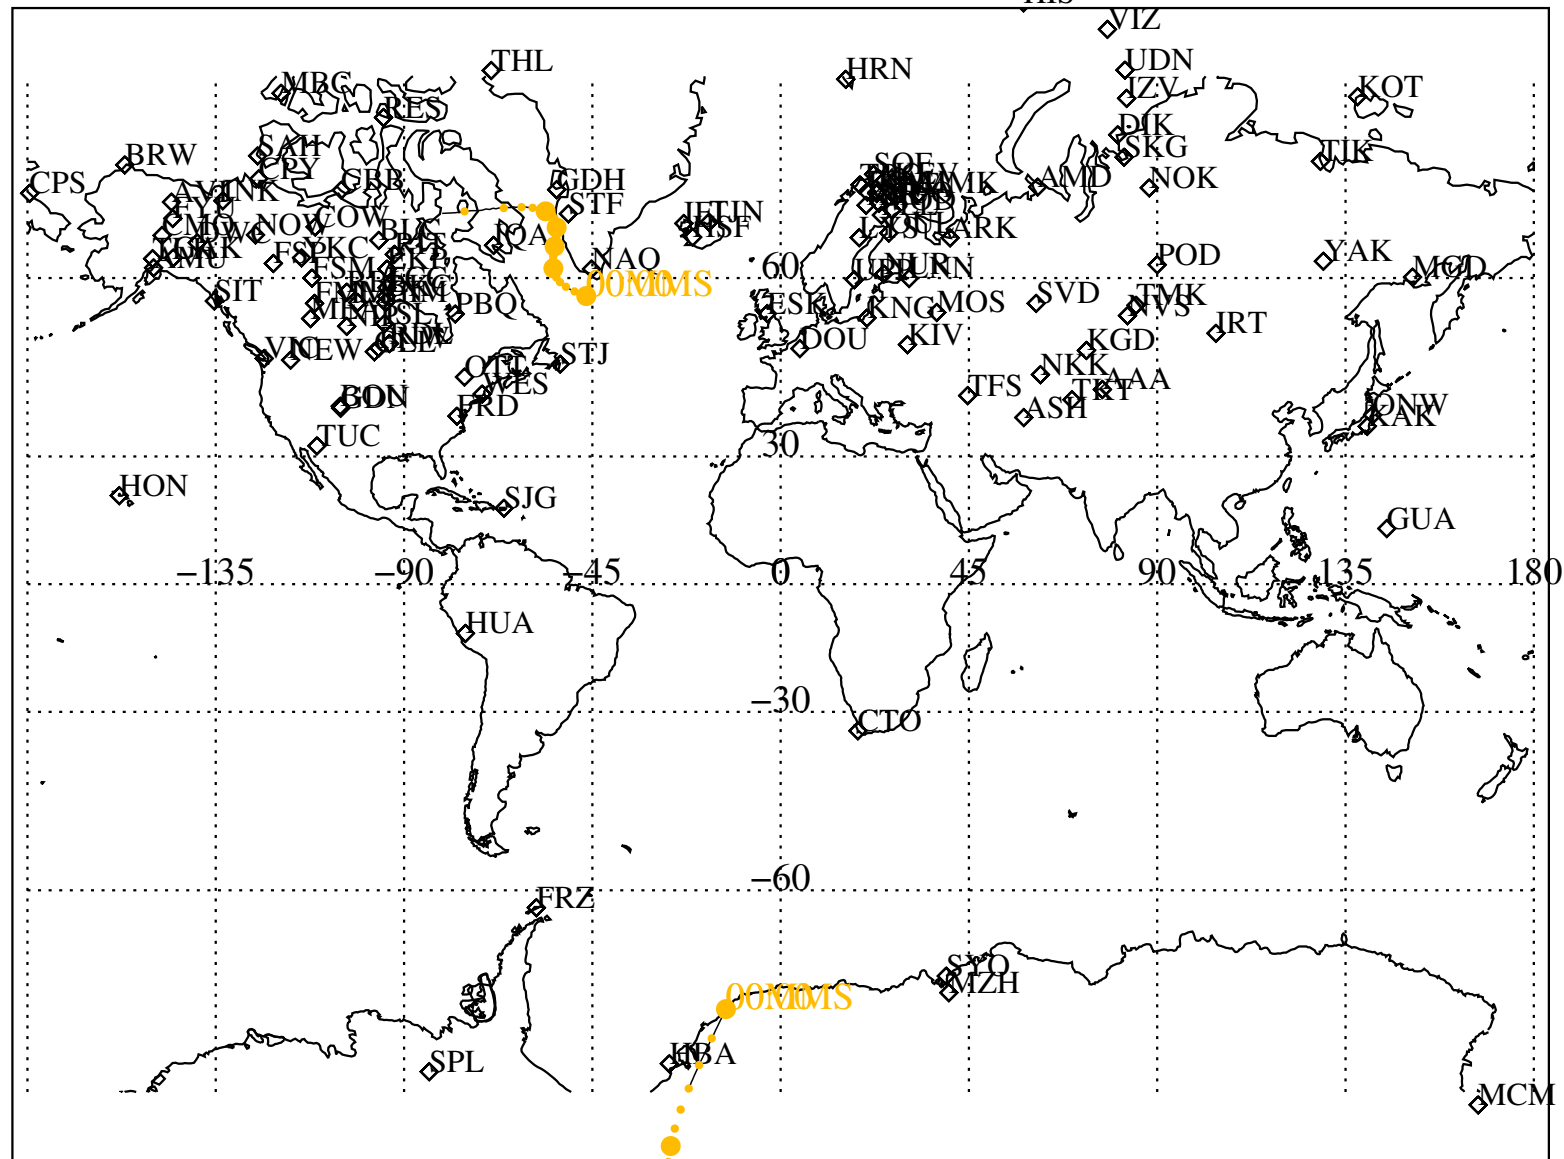

ALE
HELIO S/C ORBITS 2020 360 (12/25) 16:00 to 2020 361 (12/26) 00:00

RBSPA-A, RBSPB-B, CNOFS-CN, MMS1-MMS,