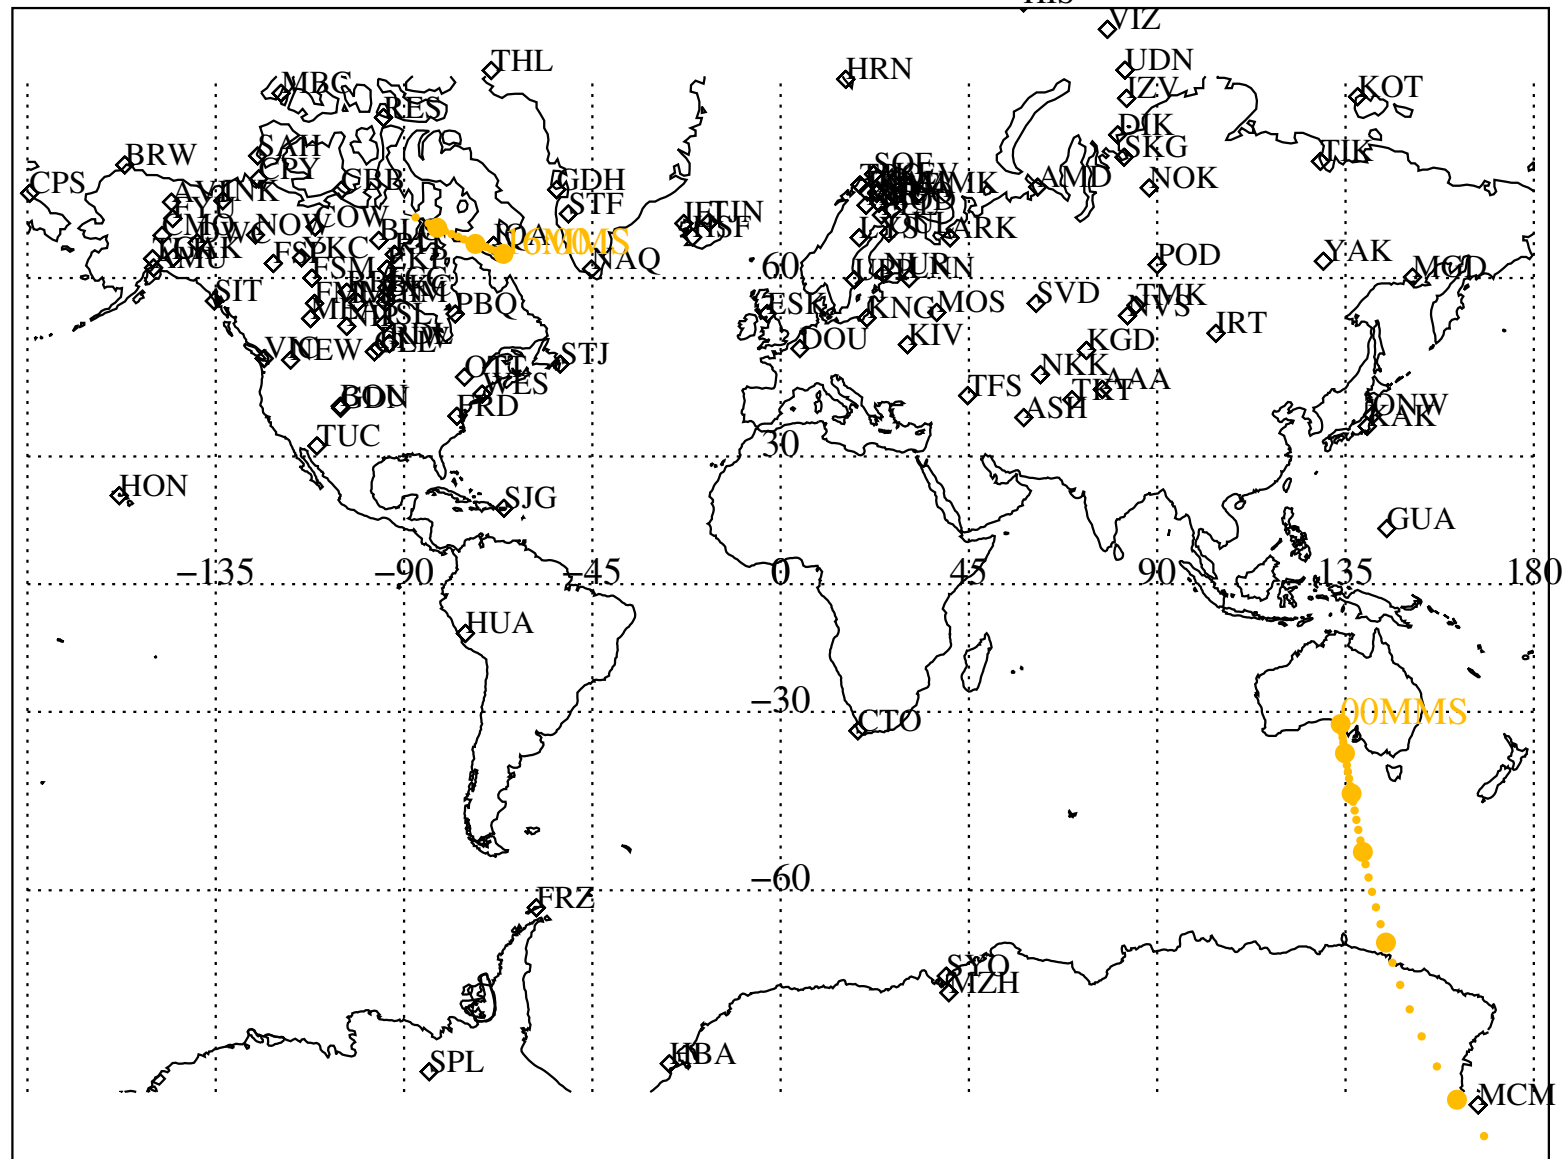

HELIO S/C ORBITS 2020 350 (12/15) 16:00 to 2020 351 (12/16) 00:00

RBSPA-A, RBSPB-B, CNOFS-CN, MMS1-MMS16