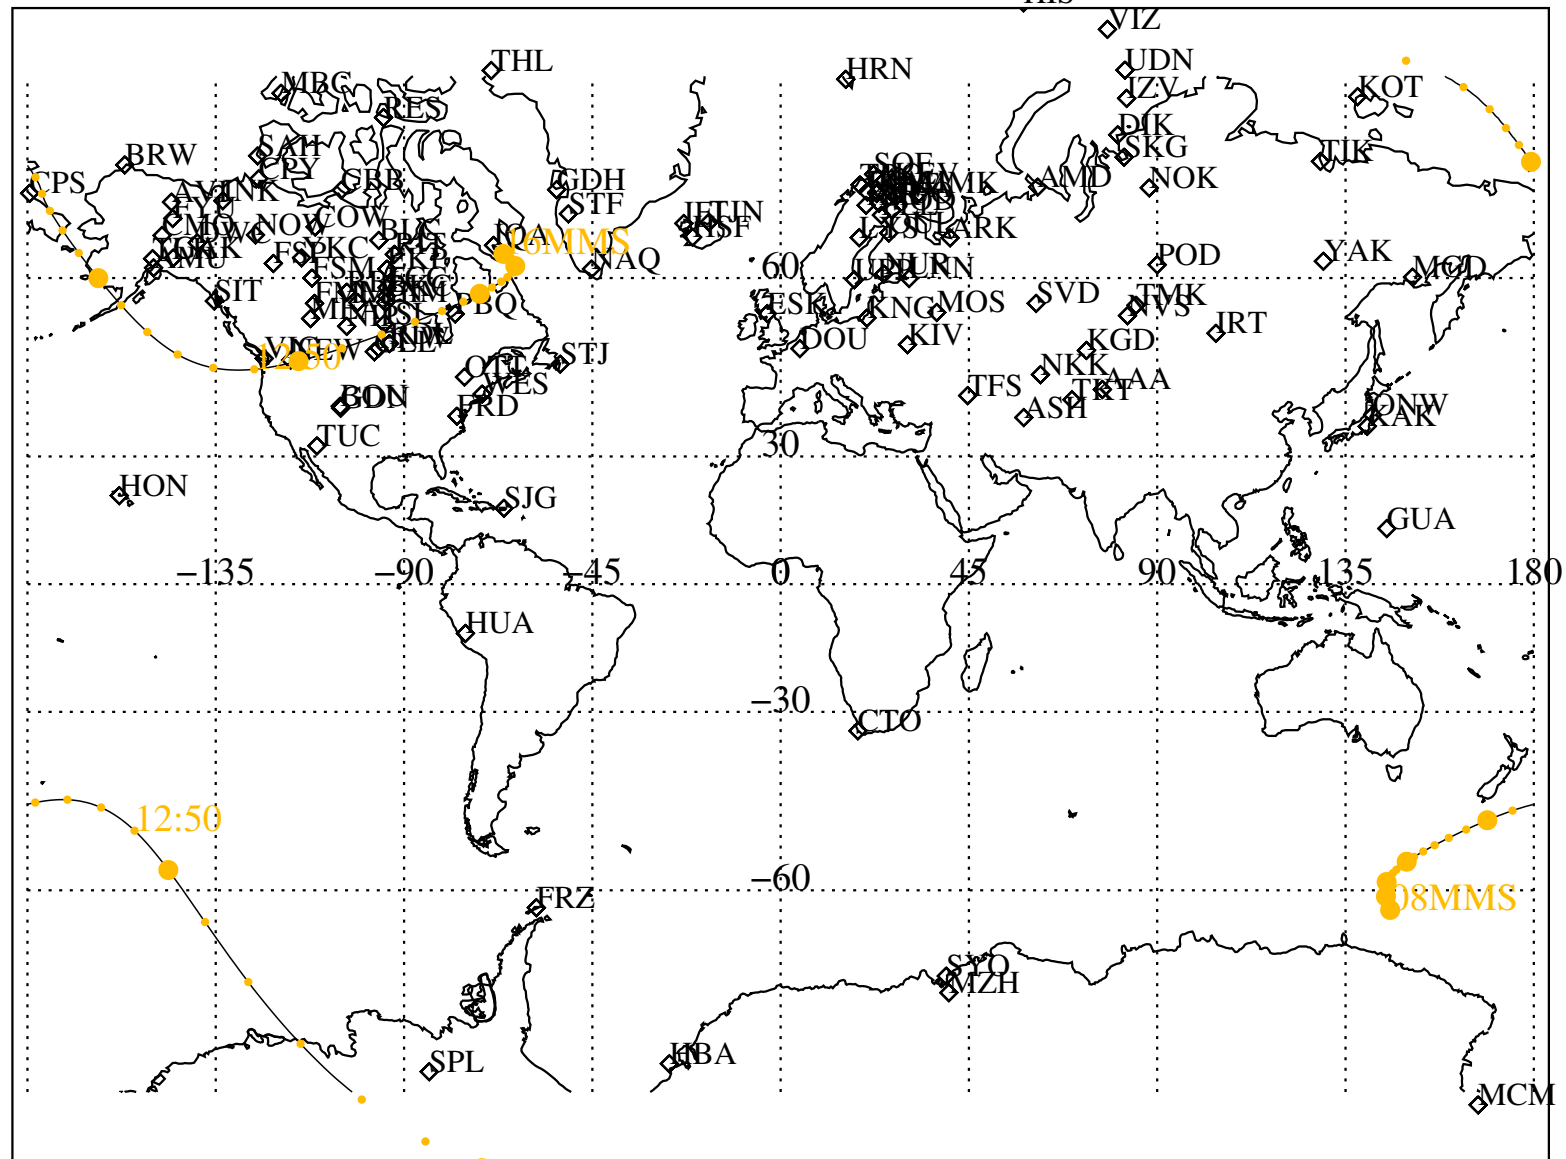

ALE
HELIO S/C ORBITS 2020 350 (12/15) 08:00 to 2020 350 (12/15) 16:00

RBSPA-A, RBSPB-B, CNOFS-CN, MMS1-MMS16MMS