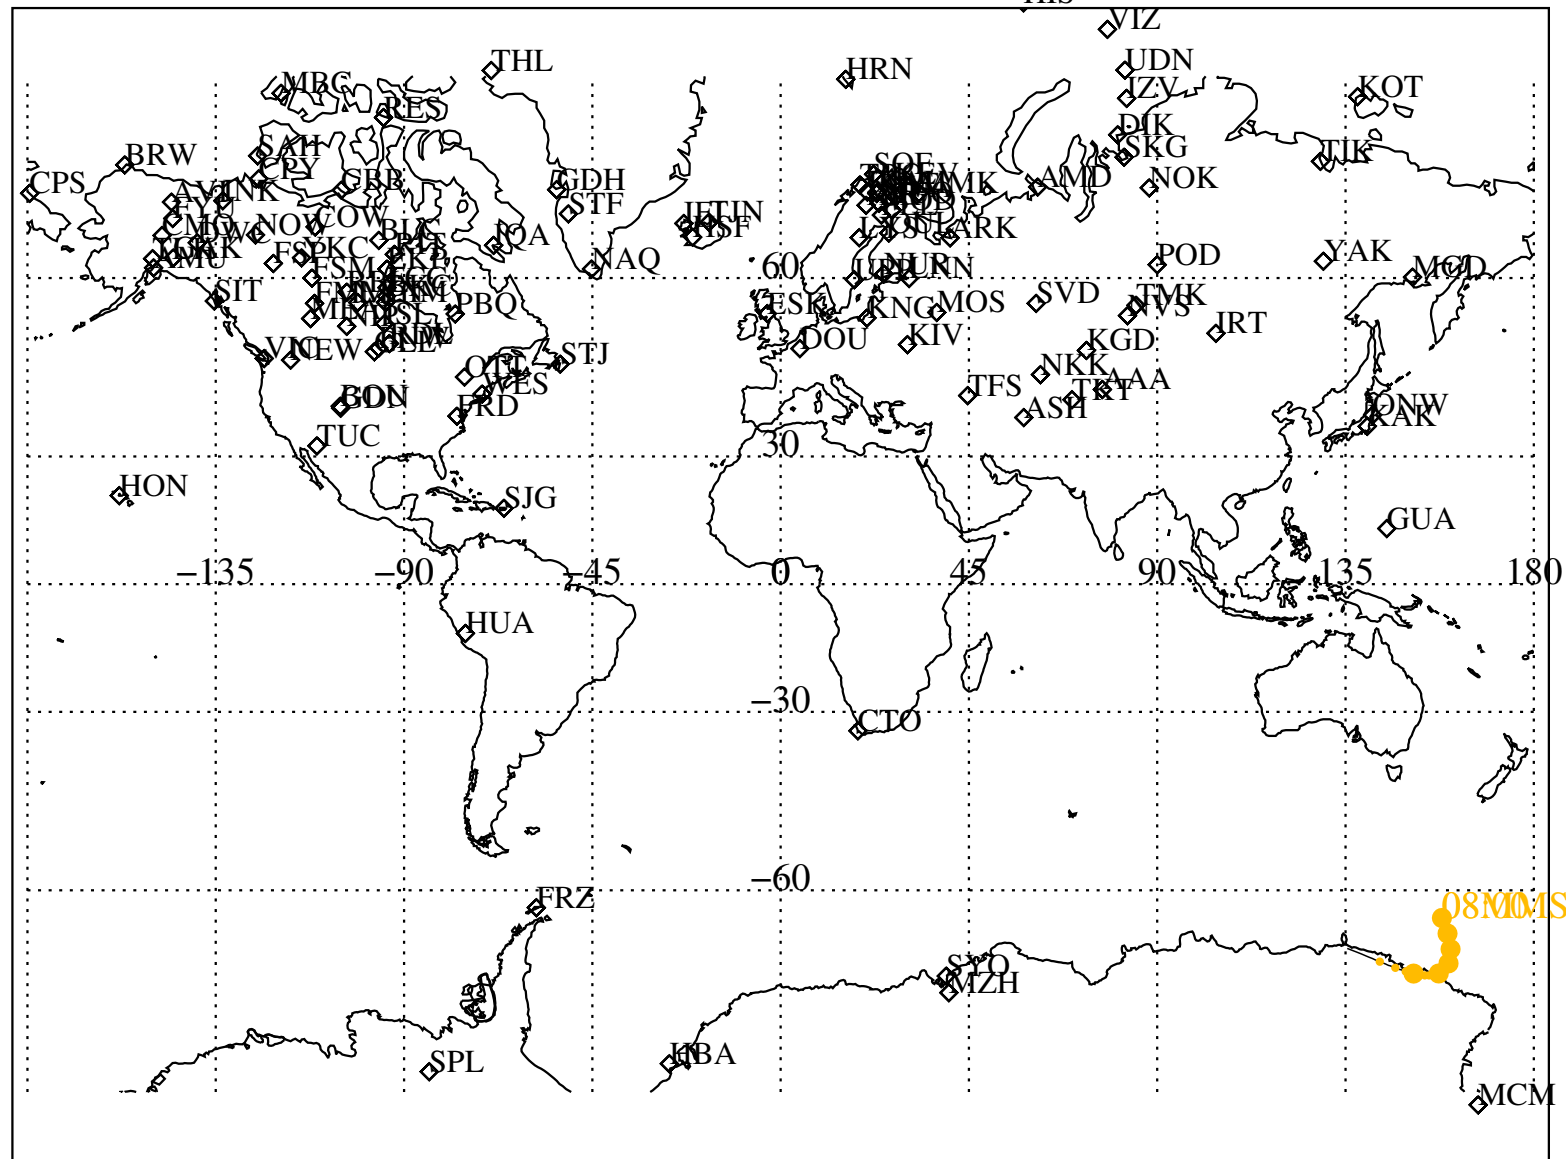

ALE
HELIO S/C ORBITS 2020 336 (12/01) 00:00 to 2020 336 (12/01) 08:00

RBSPA-A, RBSPB-B, CNOFS-CN, MMS1-MMS,