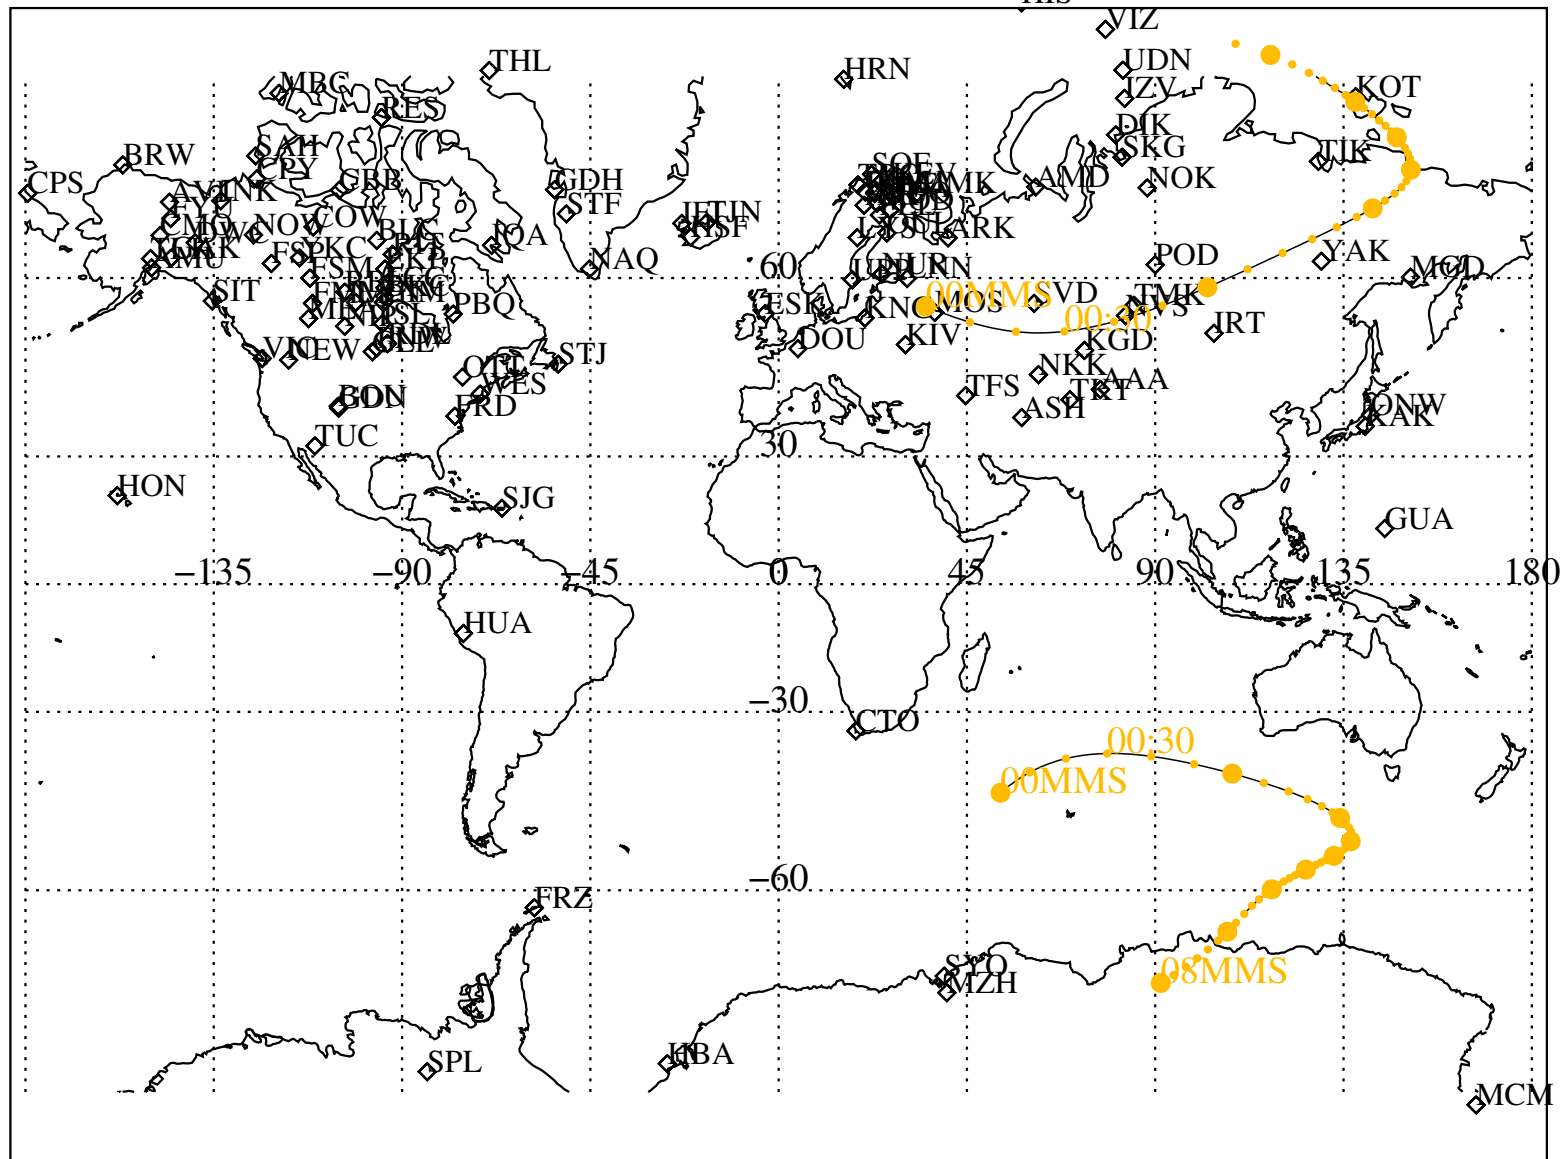

ALE
HELIO S/C ORBITS 2020 333 (11/28) 00:00 to 2020 333 (11/28) 08:00

RBSPA-A, RBSPB-B, CNOFS-CN, MMS1-MMS,