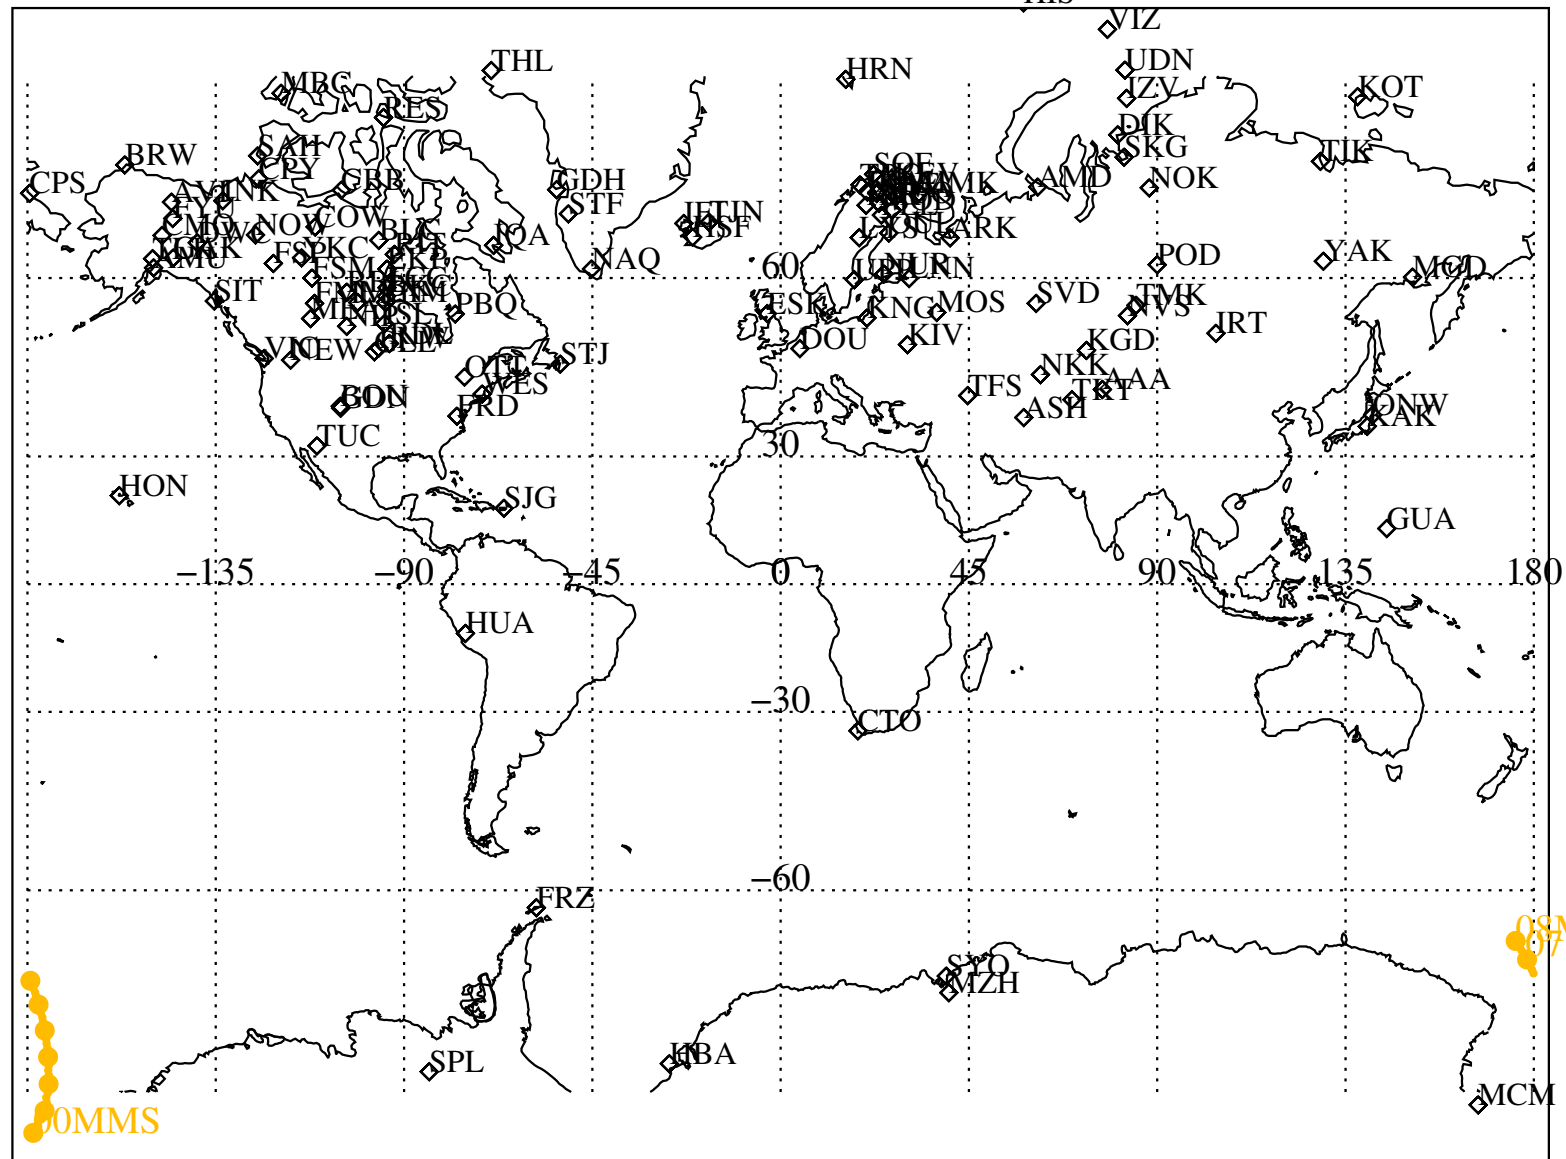

ALE
 HELIO S/C ORBITS 2020 315 (11/10) 00:00 to 2020 315 (11/10) 08:00

RBSPA-A, RBSPB-B, CNOFS-CN, MMS1-MMS,