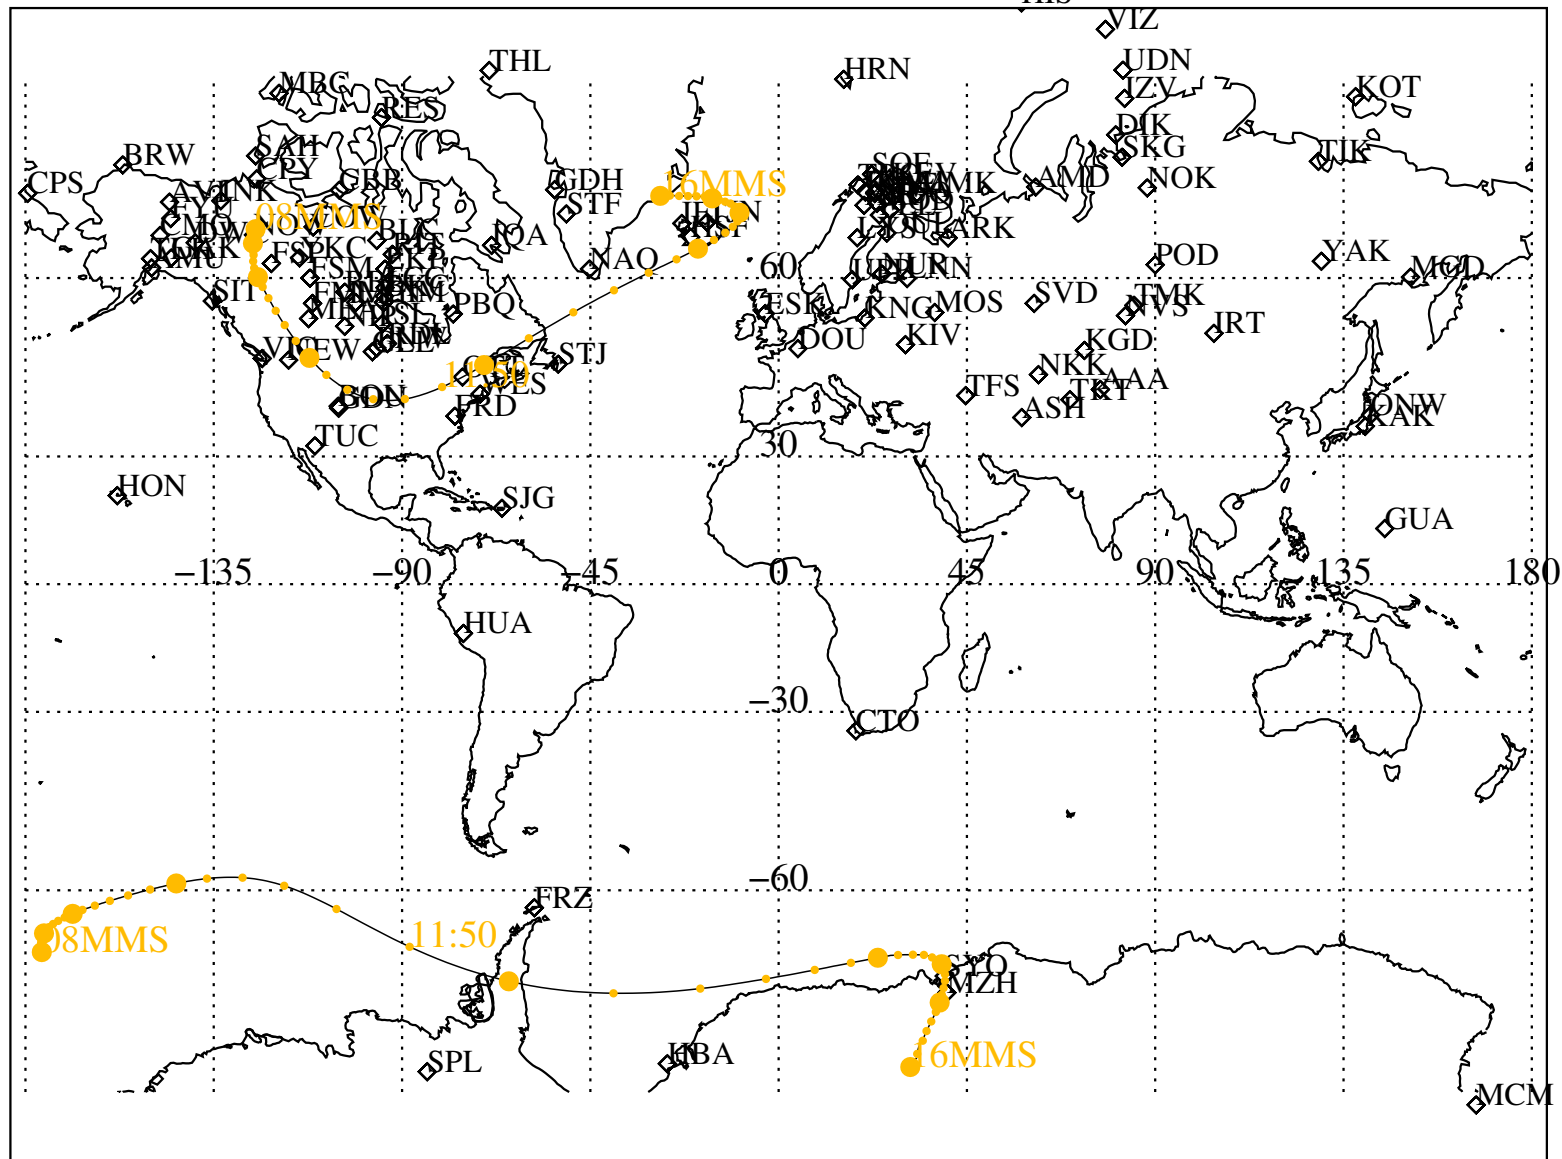

ALE  
**HELIO S/C ORBITS 2020 308 (11/03) 08:00 to 2020 308 (11/03) 16:00**

RBSPA-A, RBSPB-B, CNOFS-CN, MMS1-MMS,