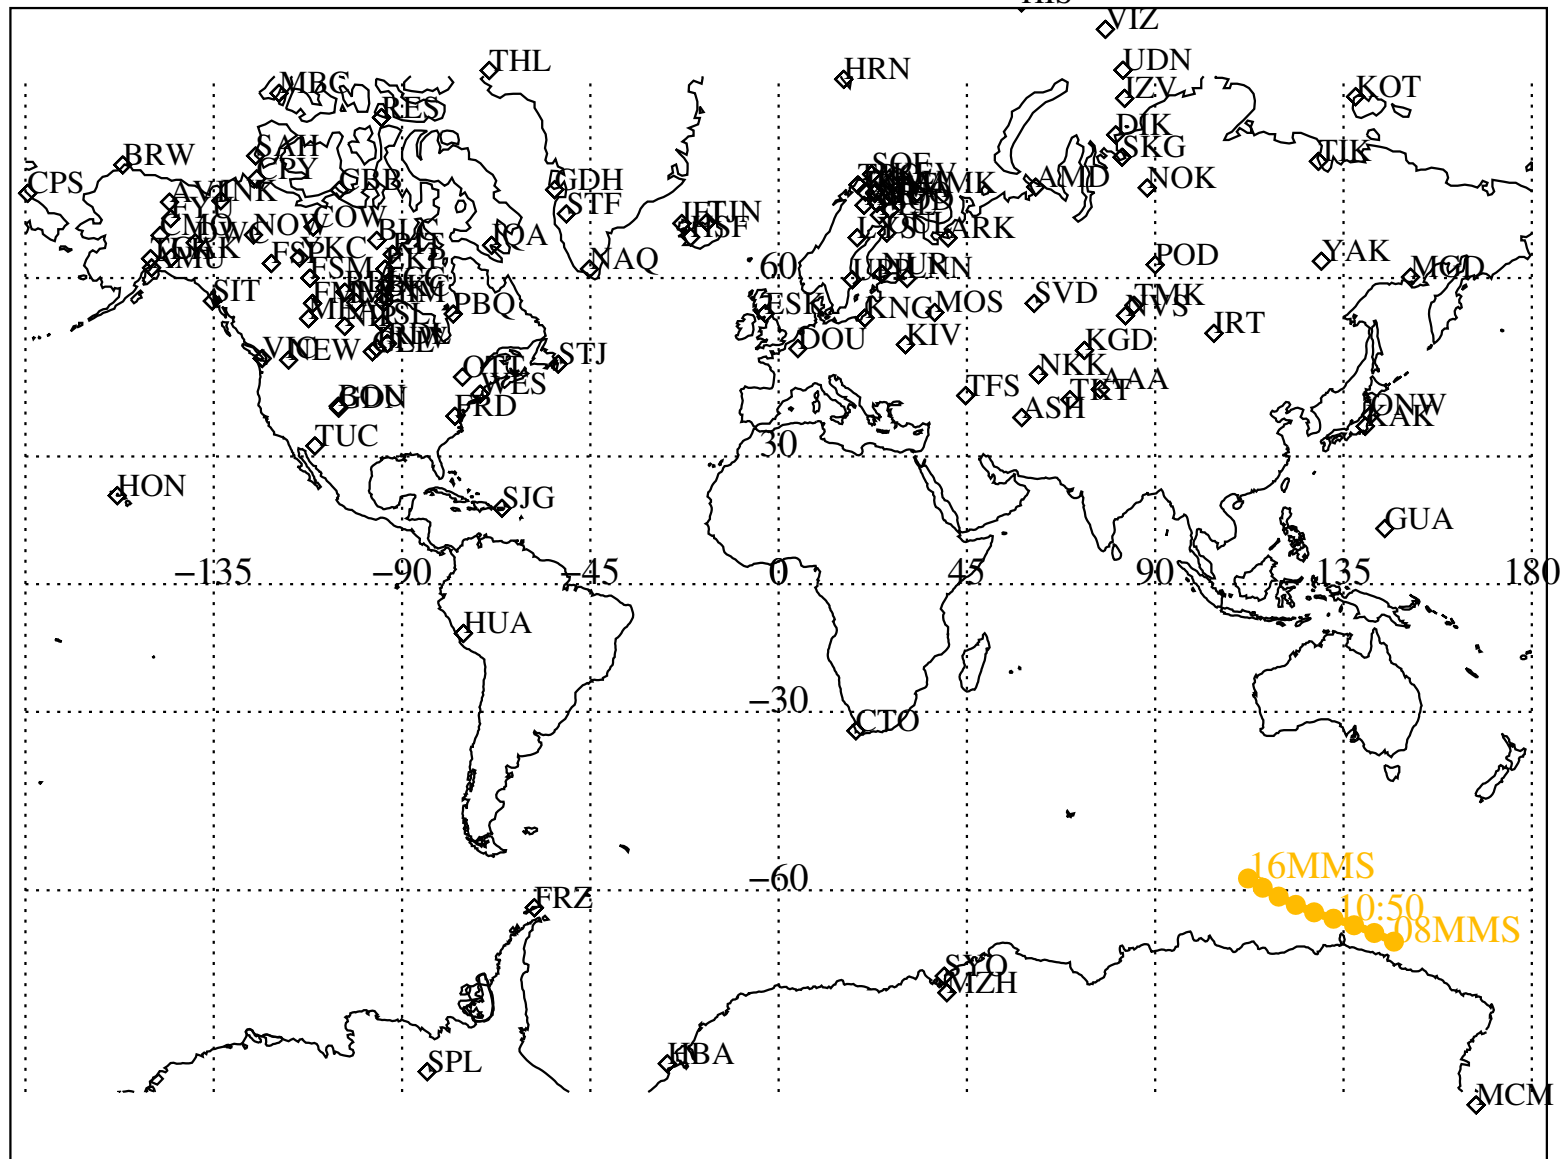

ALE
HELIO S/C ORBITS 2020 290 (10/16) 08:00 to 2020 290 (10/16) 16:00

RBSPA-A, RBSPB-B, CNOFS-CN, MMS1-MMS,