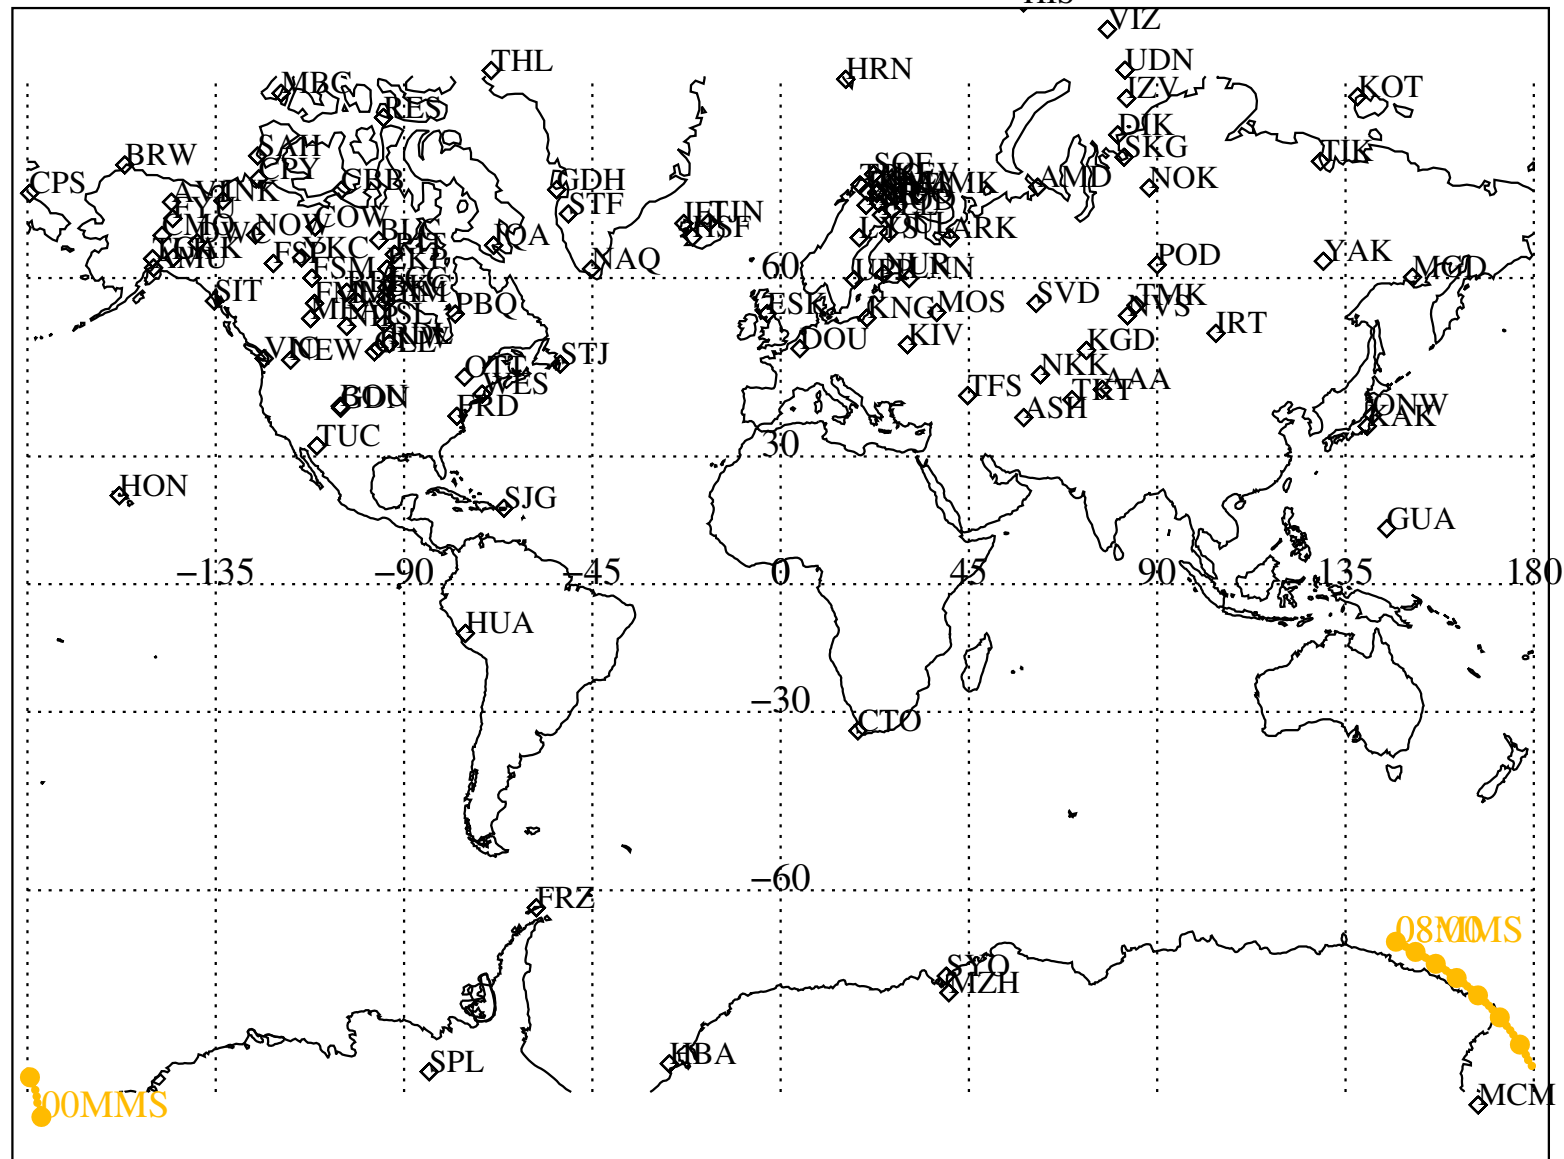

ALE
HELIO S/C ORBITS 2020 290 (10/16) 00:00 to 2020 290 (10/16) 08:00

RBSPA-A, RBSPB-B, CNOFS-CN, MMS1-MMS,