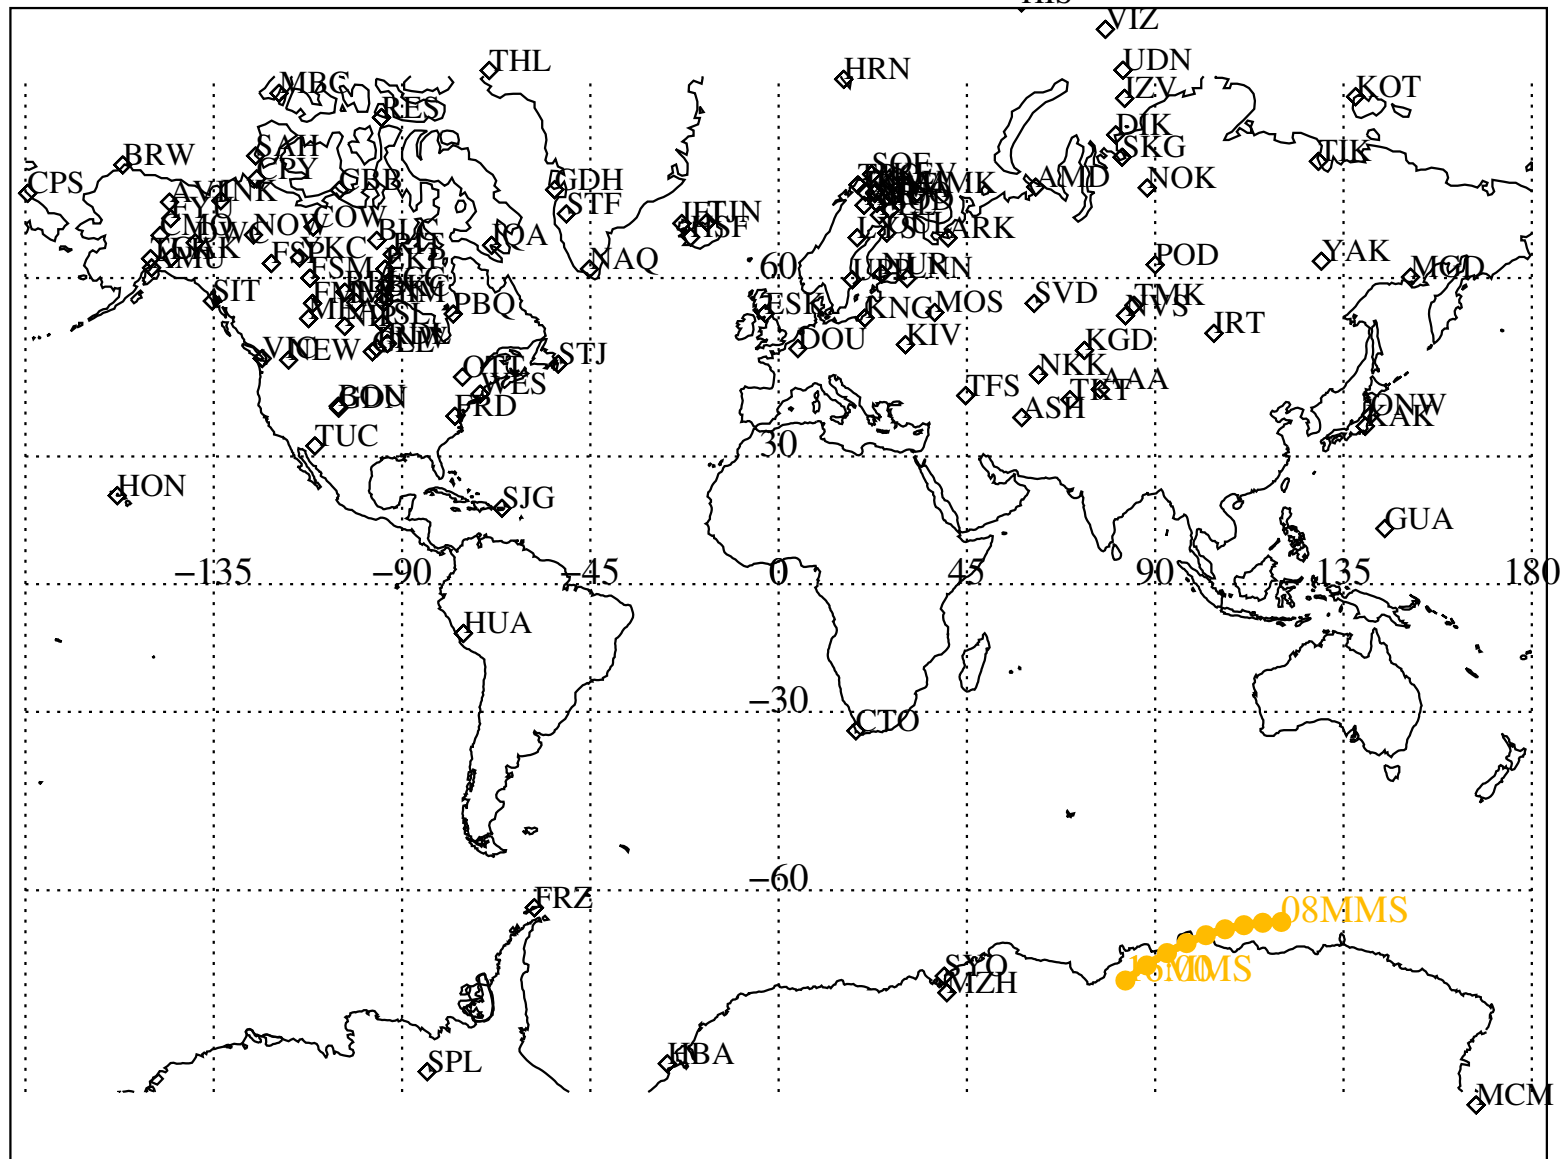

ALE
HELIO S/C ORBITS 2020 286 (10/12) 08:00 to 2020 286 (10/12) 16:00

RBSPA-A, RBSPB-B, CNOFS-CN, MMS1-MMS,