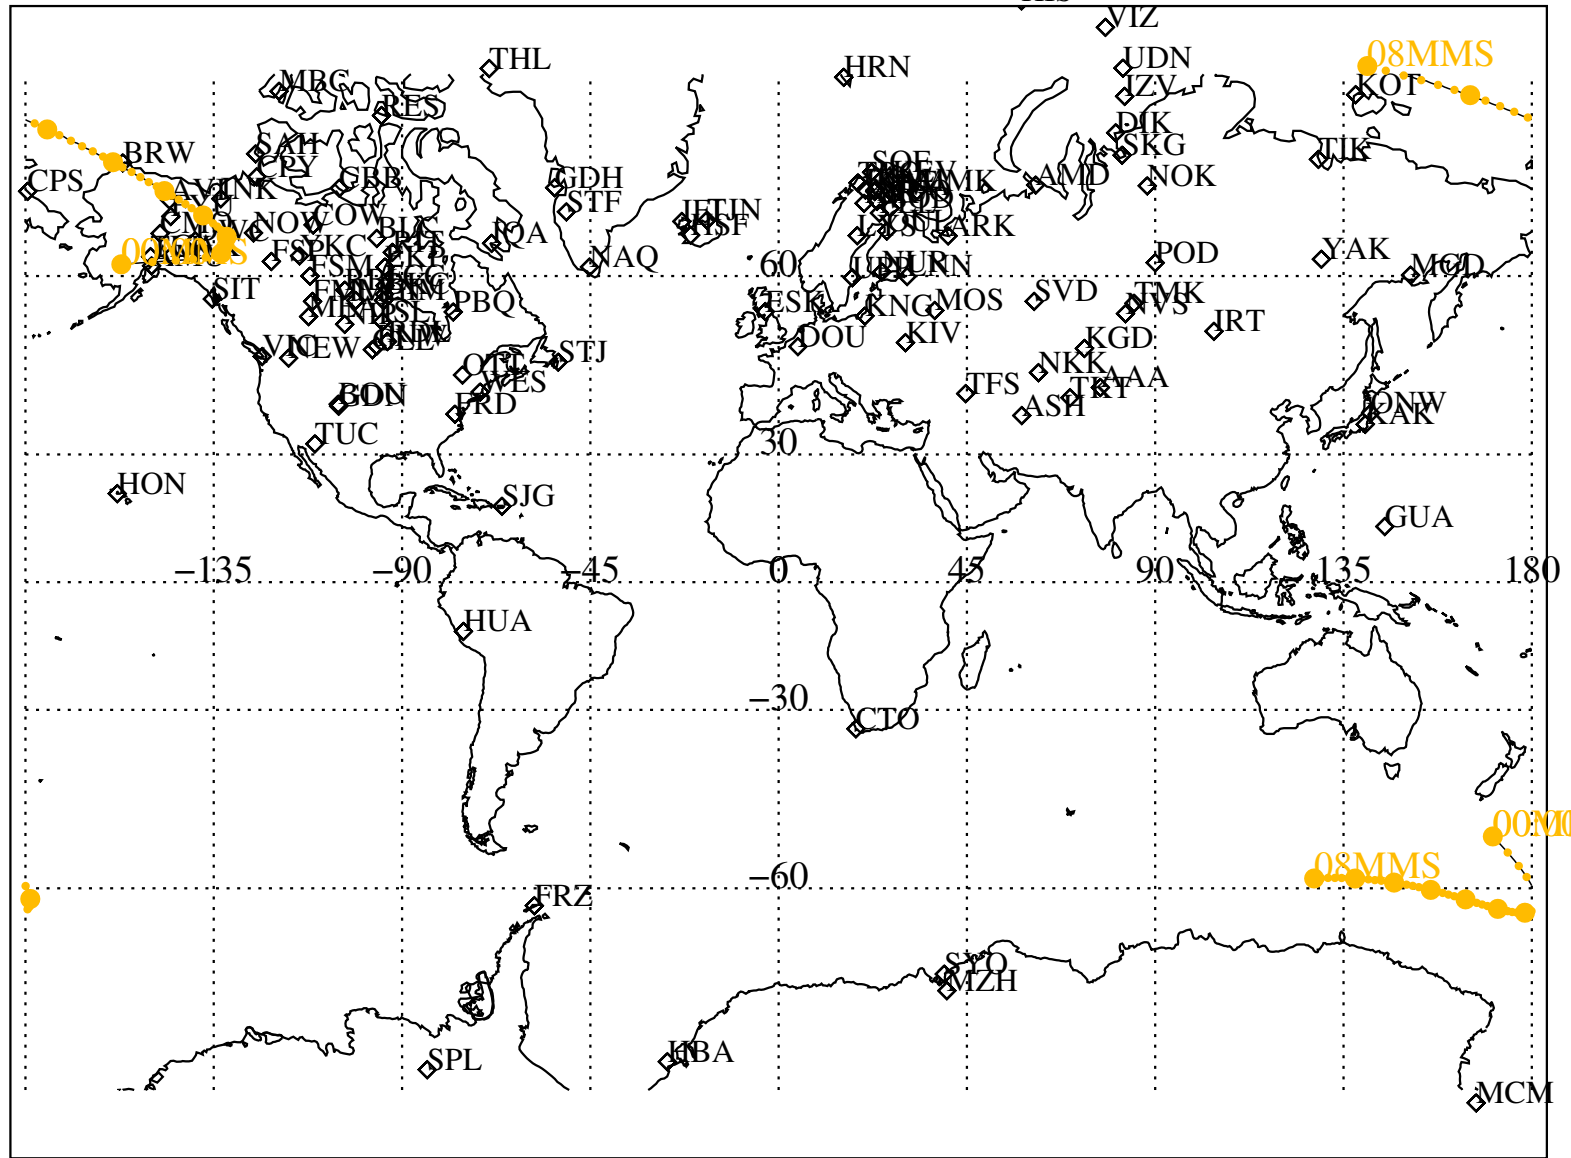

ALE
HELIO S/C ORBITS 2020 284 (10/10) 00:00 to 2020 284 (10/10) 08:00

RBSPA-A, RBSPB-B, CNOFS-CN, MMS1-MMS,