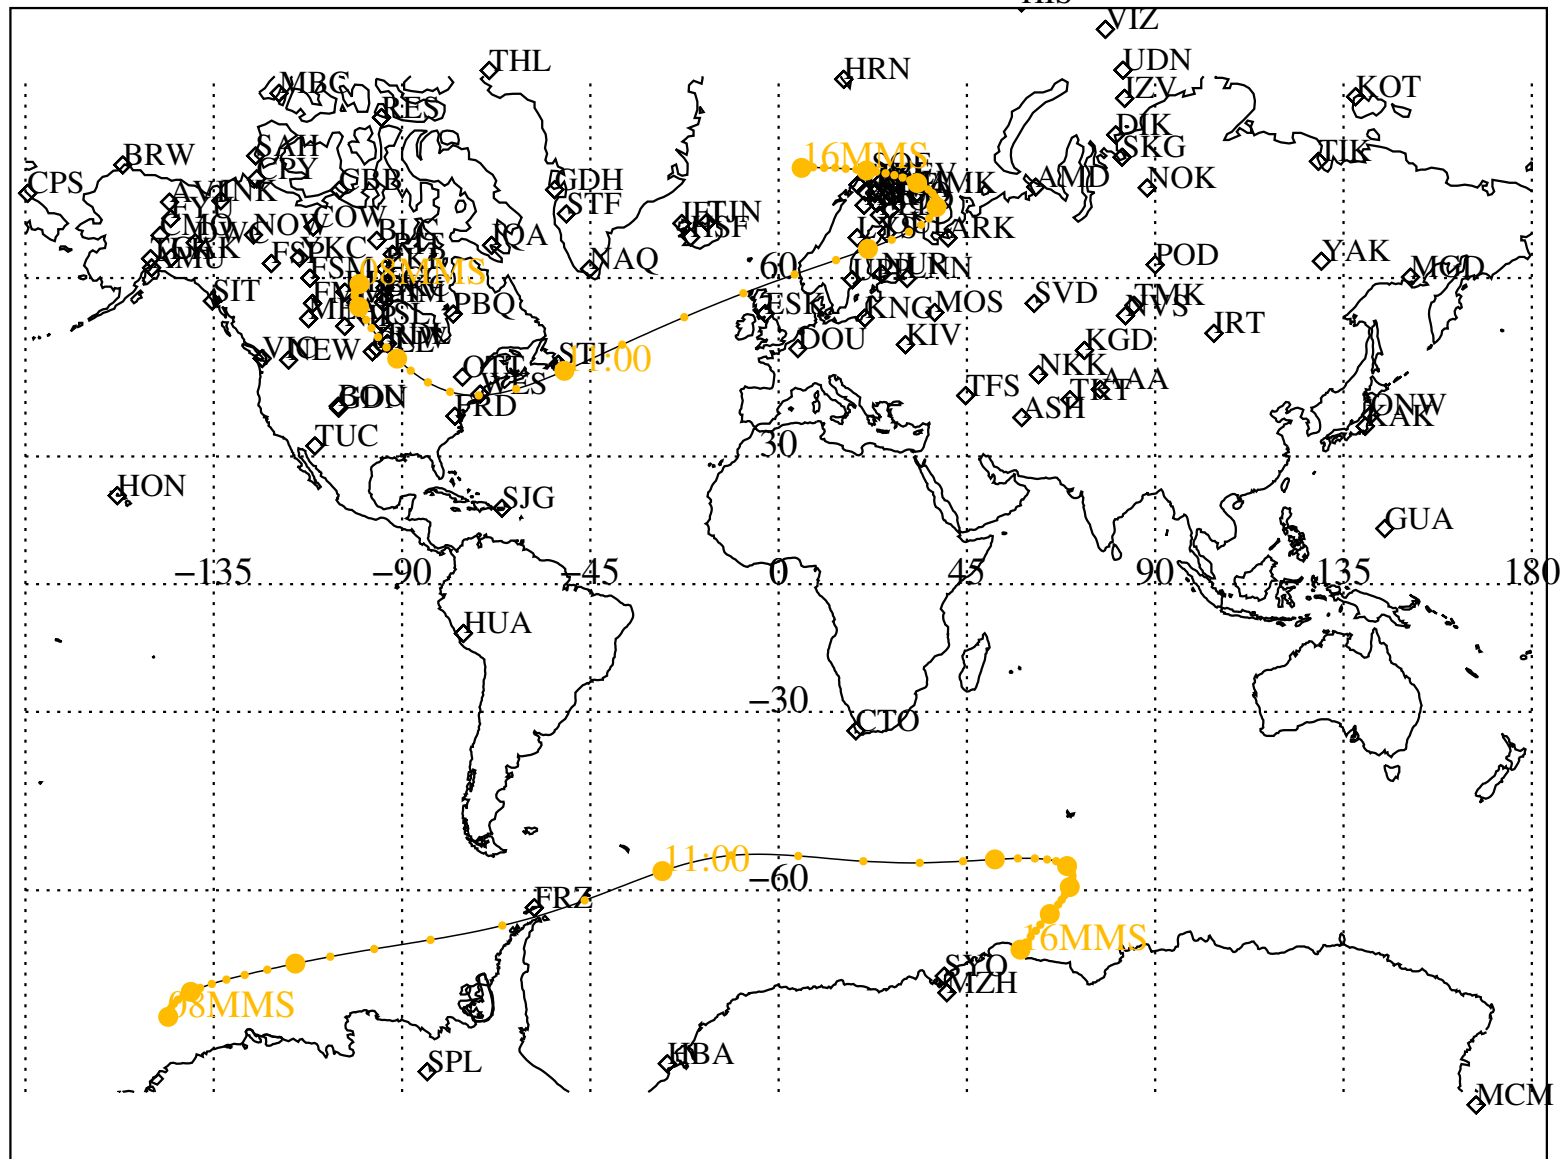

ALE
HELIO S/C ORBITS 2020 280 (10/06) 08:00 to 2020 280 (10/06) 16:00

RBSPA-A, RBSPB-B, CNOFS-CN, MMS1-MMS,