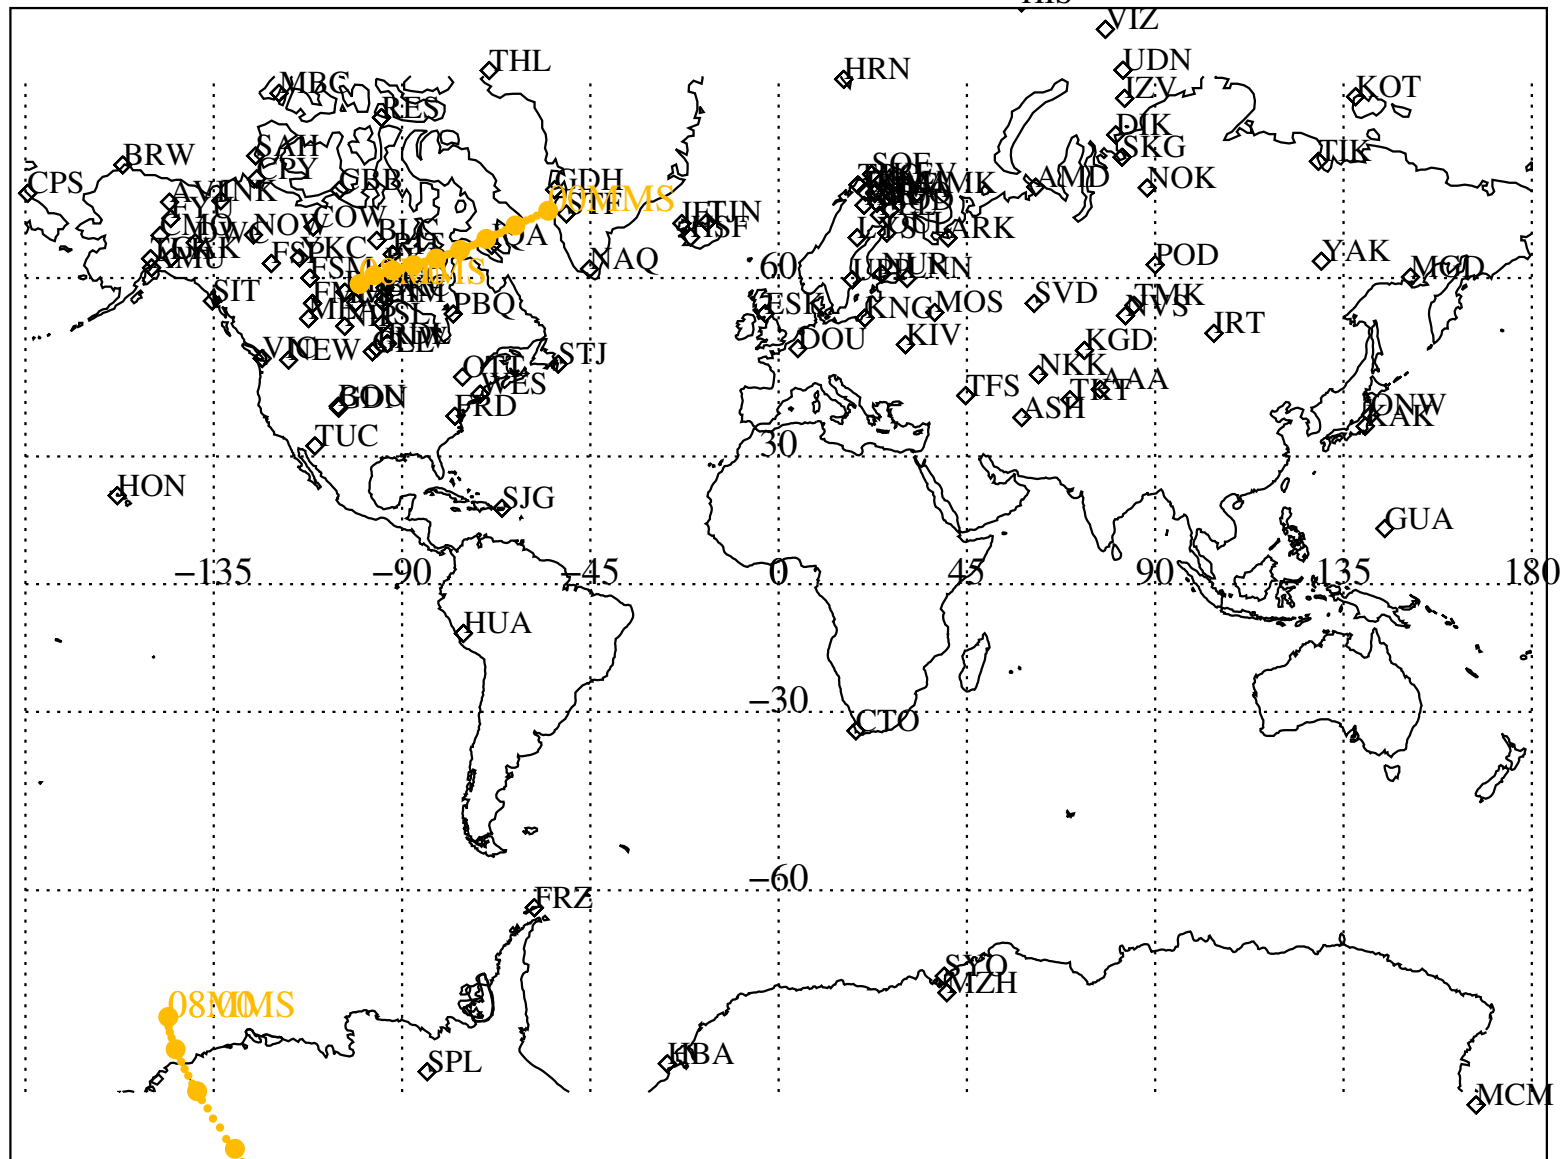

ALE
HELIO S/C ORBITS 2020 280 (10/06) 00:00 to 2020 280 (10/06) 08:00

00MMS

RBSPA-A, RBSPB-B, CNOFS-CN, MMS1-MMS,