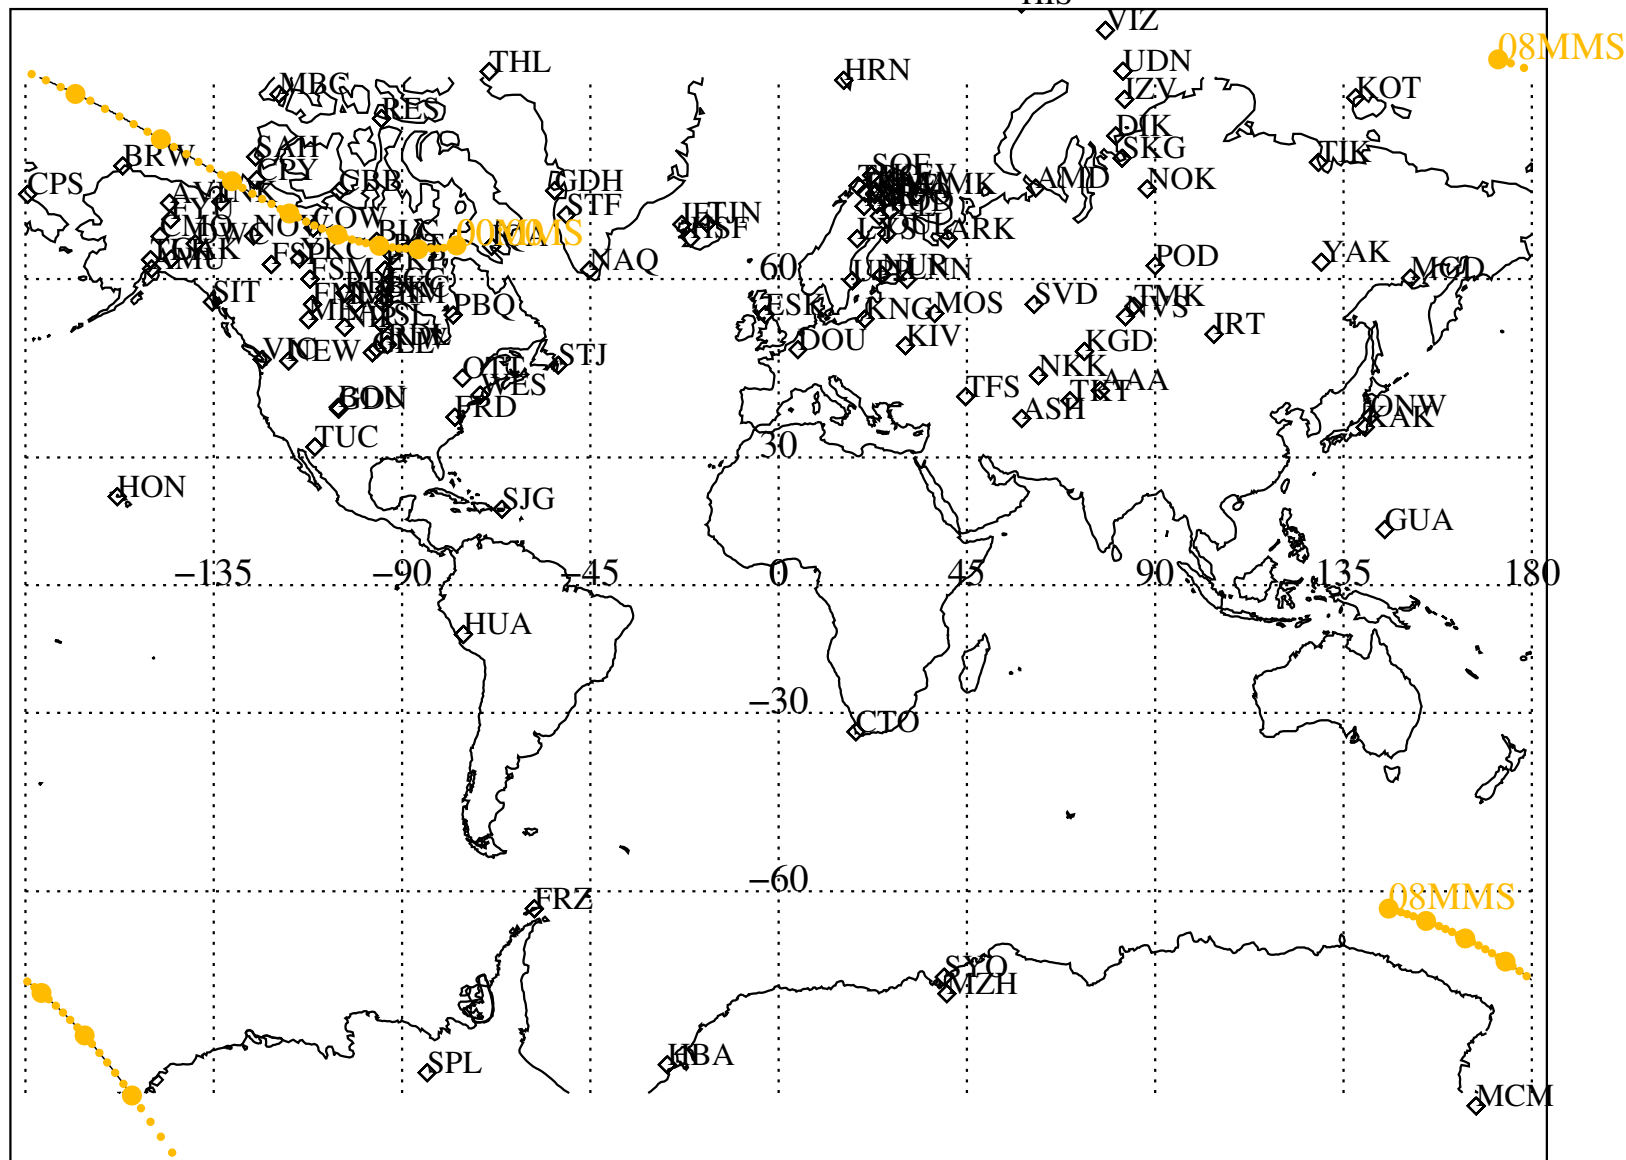

ALE  
**HELIO S/C ORBITS 2020 264 (09/20) 00:00 to 2020 264 (09/20) 08:00**

RBSPA-A, RBSPB-B, CNOFS-CN, MMS1-MMS,  
00MMS