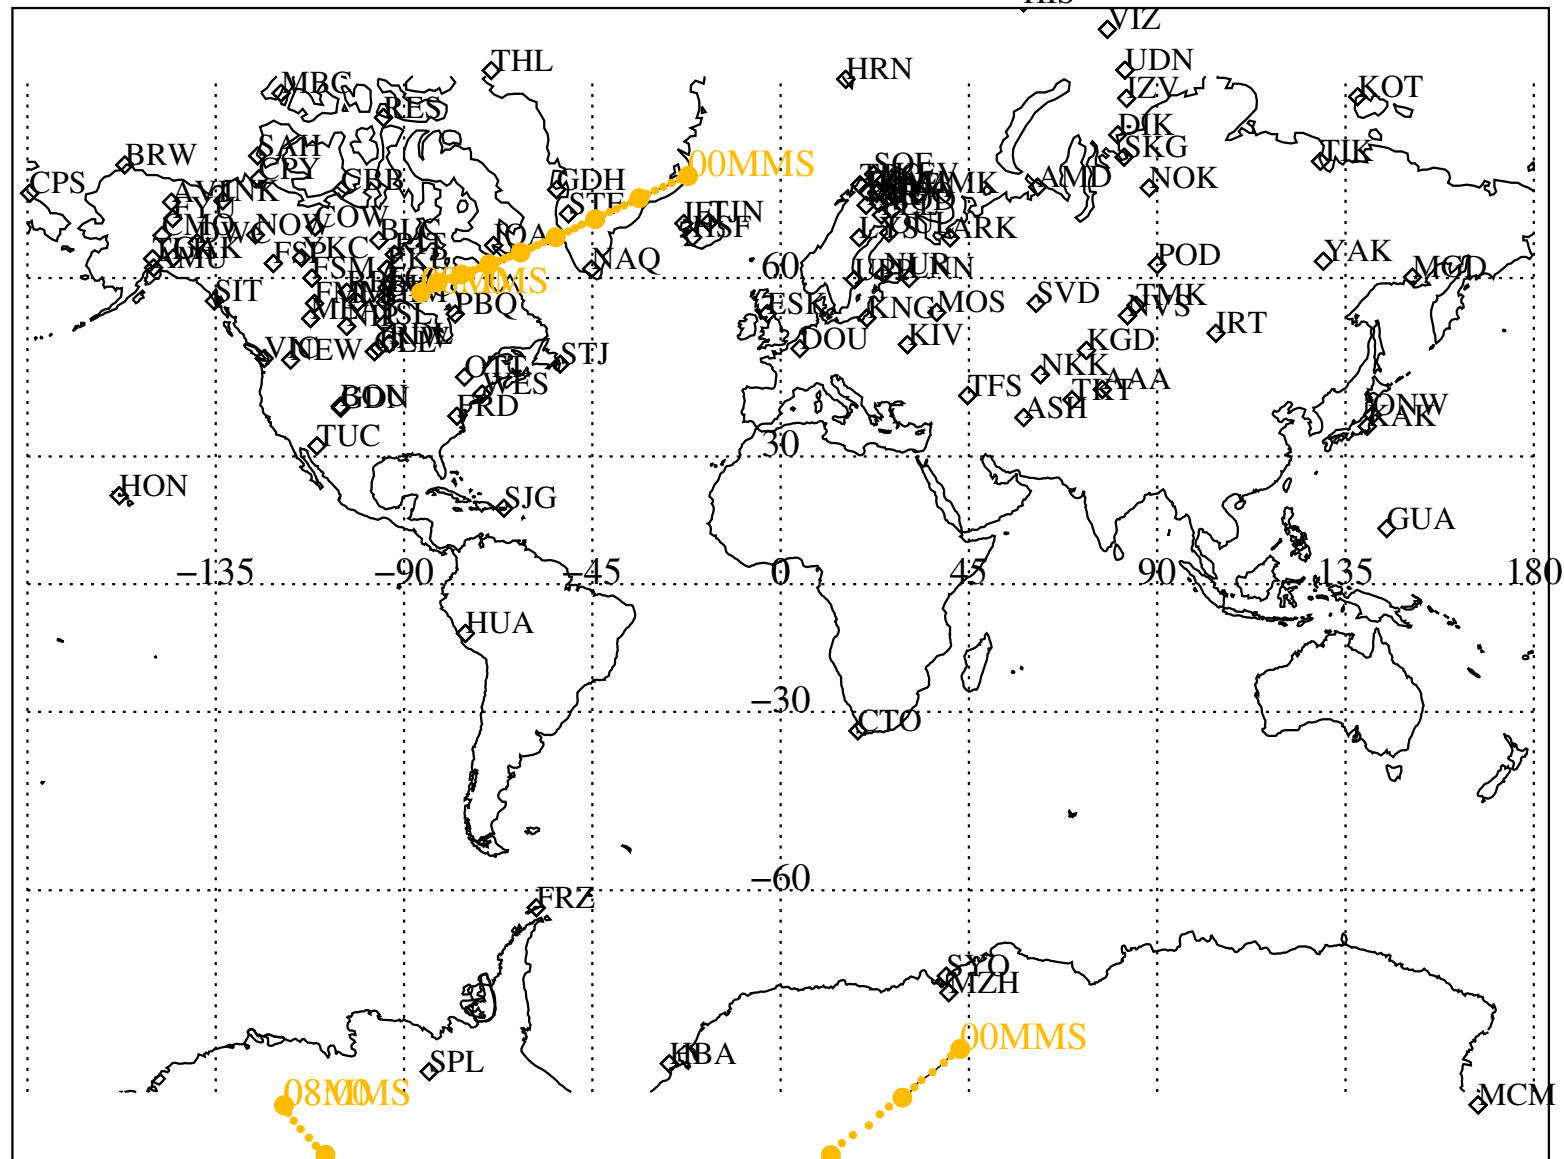

ALE
HELIO S/C ORBITS 2020 252 (09/08) 00:00 to 2020 252 (09/08) 08:00

RBSPA-A, RBSPB-B, CNOFS-CN, MMS1-MMS,