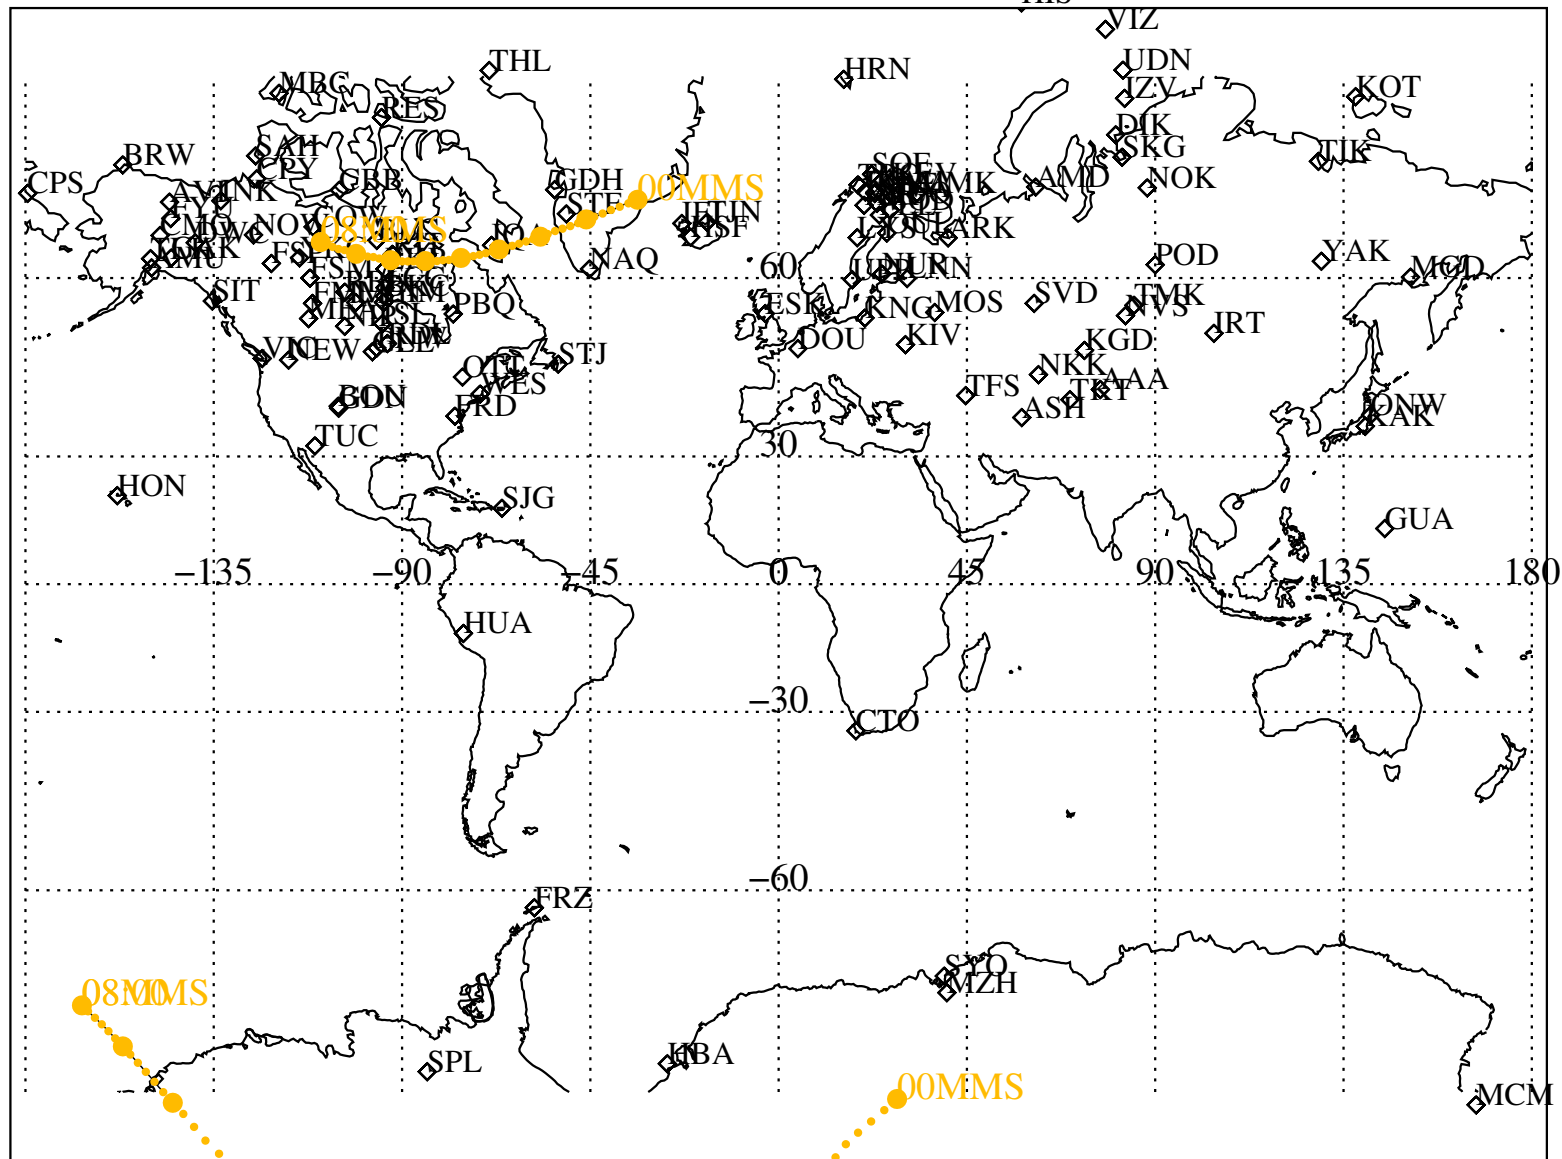

ALE  
HELIO S/C ORBITS 2020 248 (09/04) 00:00 to 2020 248 (09/04) 08:00

RBSPA-A, RBSPB-B, CNOFS-CN, MMS1-MMS,