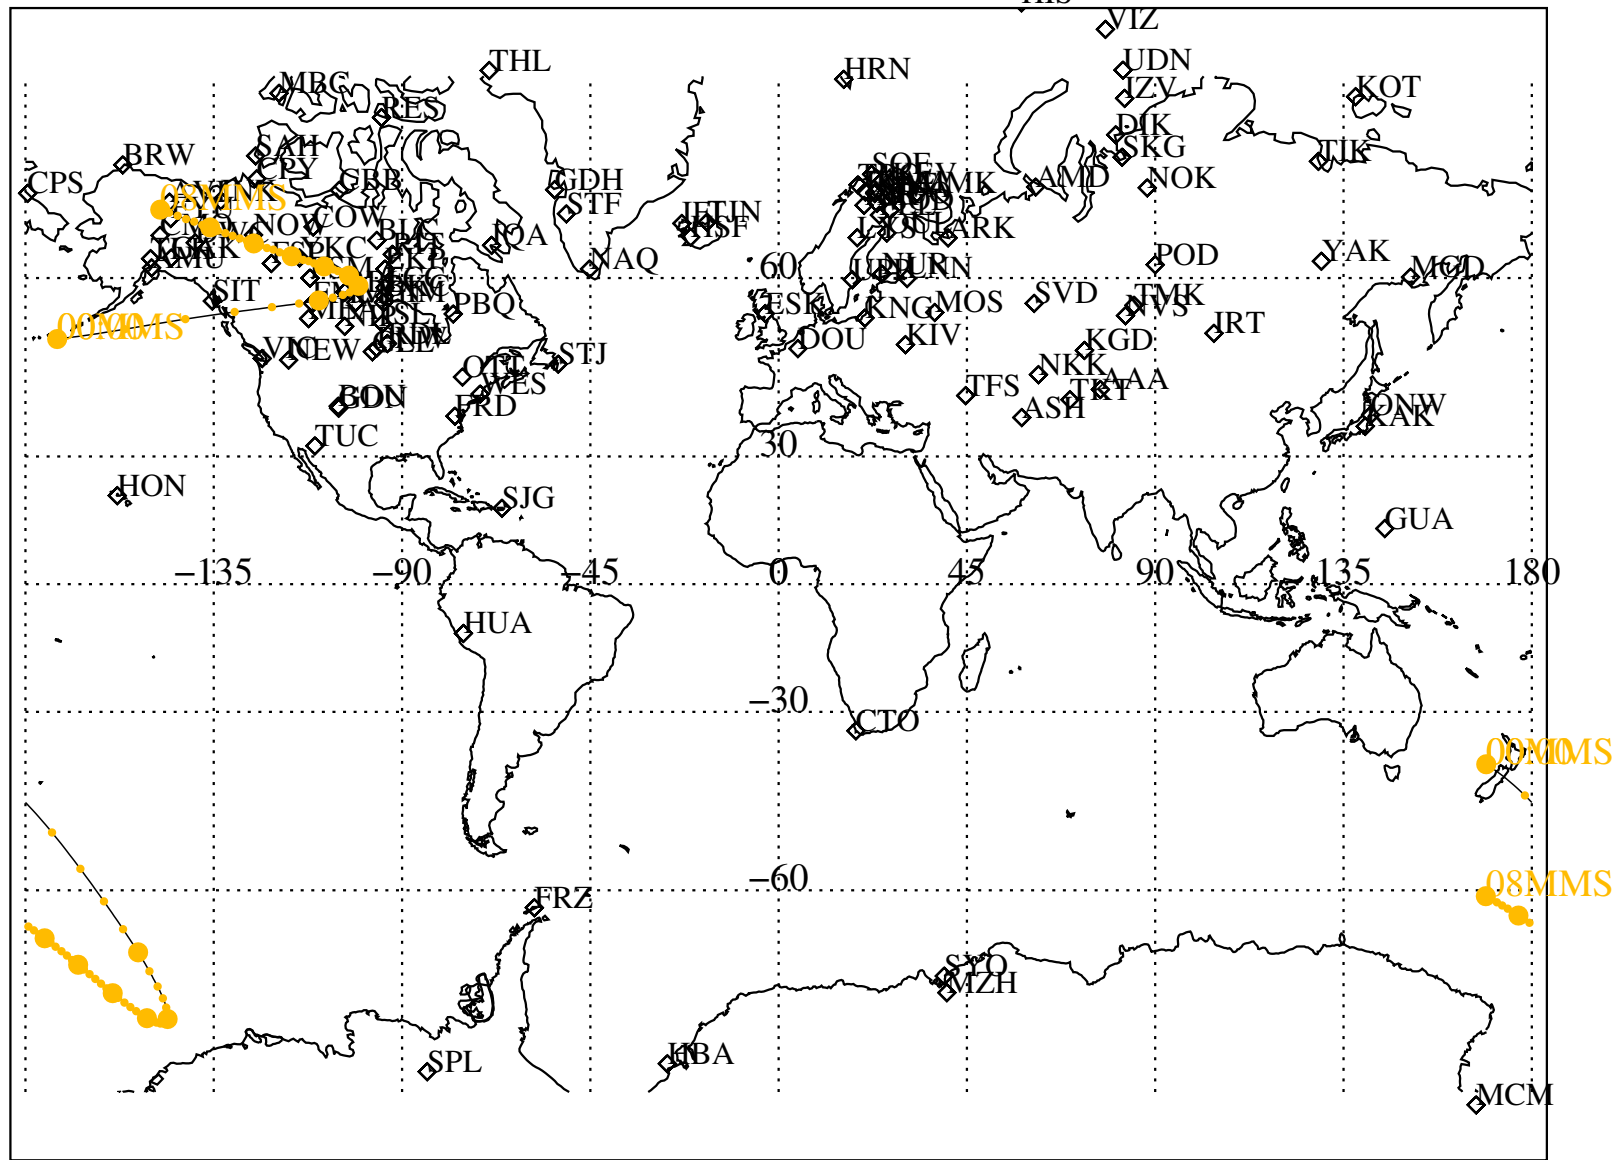

ALE
 HELIO S/C ORBITS 2020 235 (08/22) 00:00 to 2020 235 (08/22) 08:00

RBSPA-A, RBSPB-B, CNOFS-CN, MMS1-MMS,