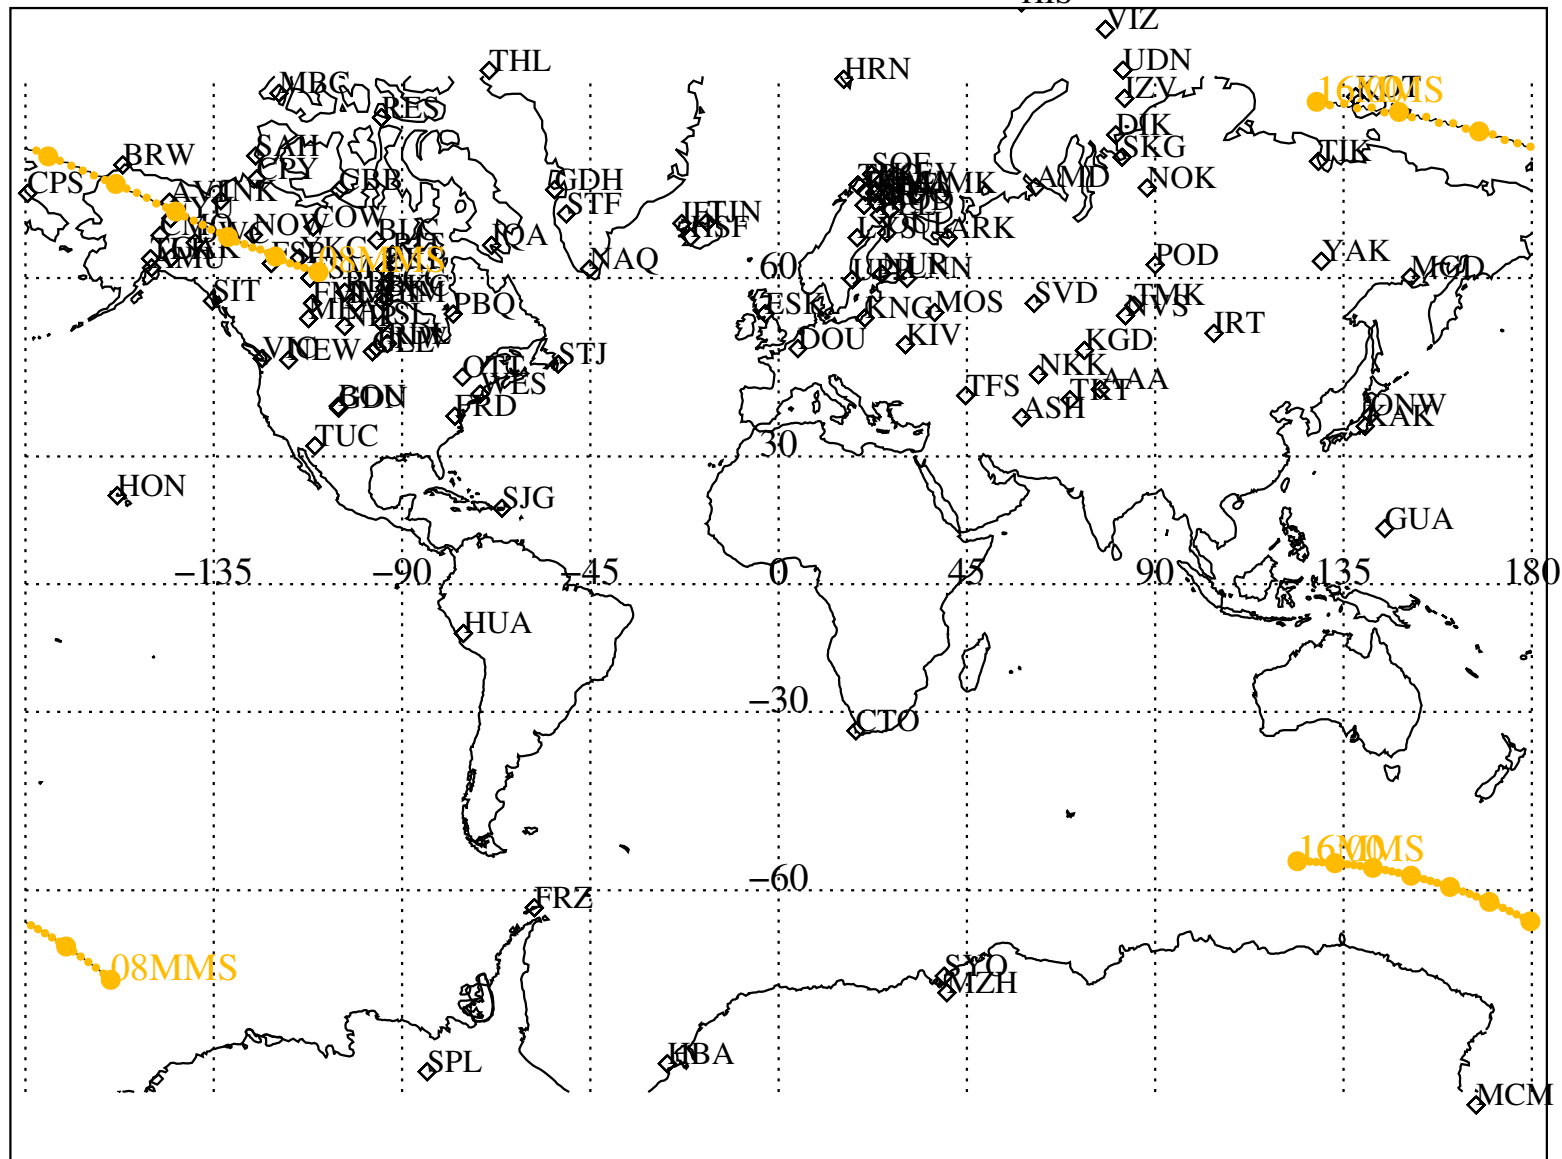

ALE
HELIO S/C ORBITS 2020 226 (08/13) 08:00 to 2020 226 (08/13) 16:00

RBSPA-A, RBSPB-B, CNOFS-CN, MMS1-MMS,