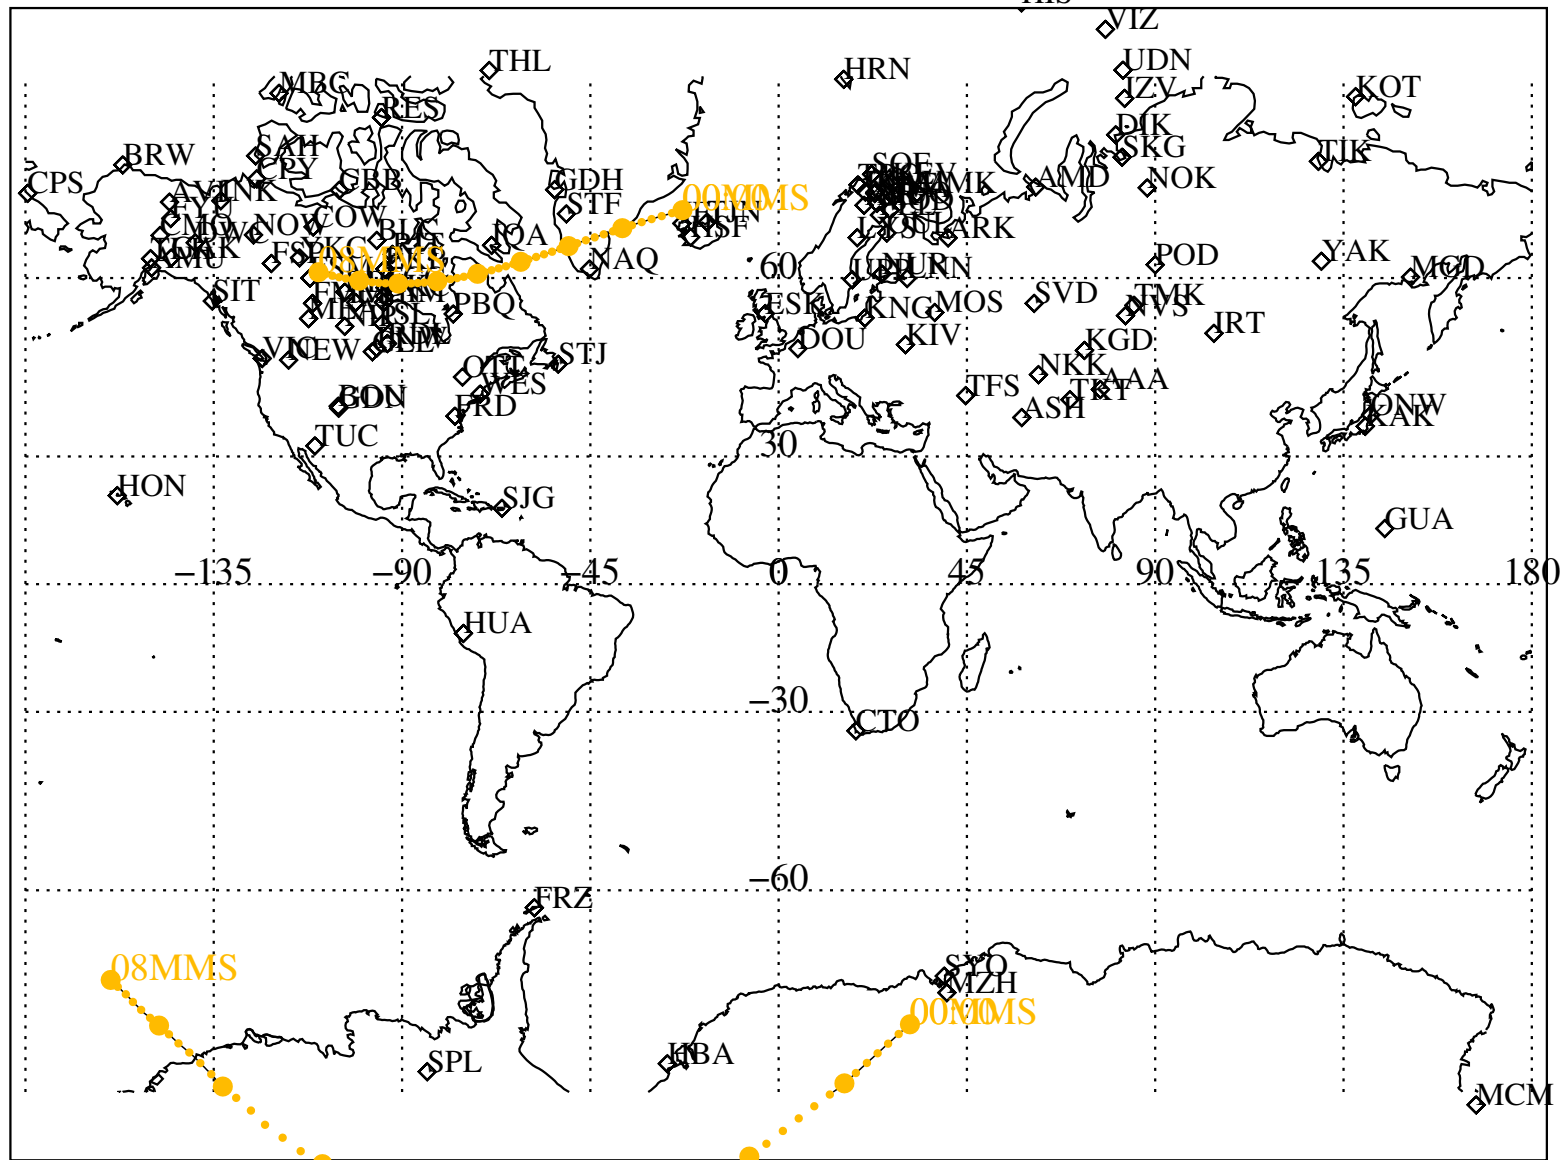

ALE
HELIO S/C ORBITS 2020 226 (08/13) 00:00 to 2020 226 (08/13) 08:00

RBSPA-A, RBSPB-B, CNOFS-CN, MMS1-MMS,