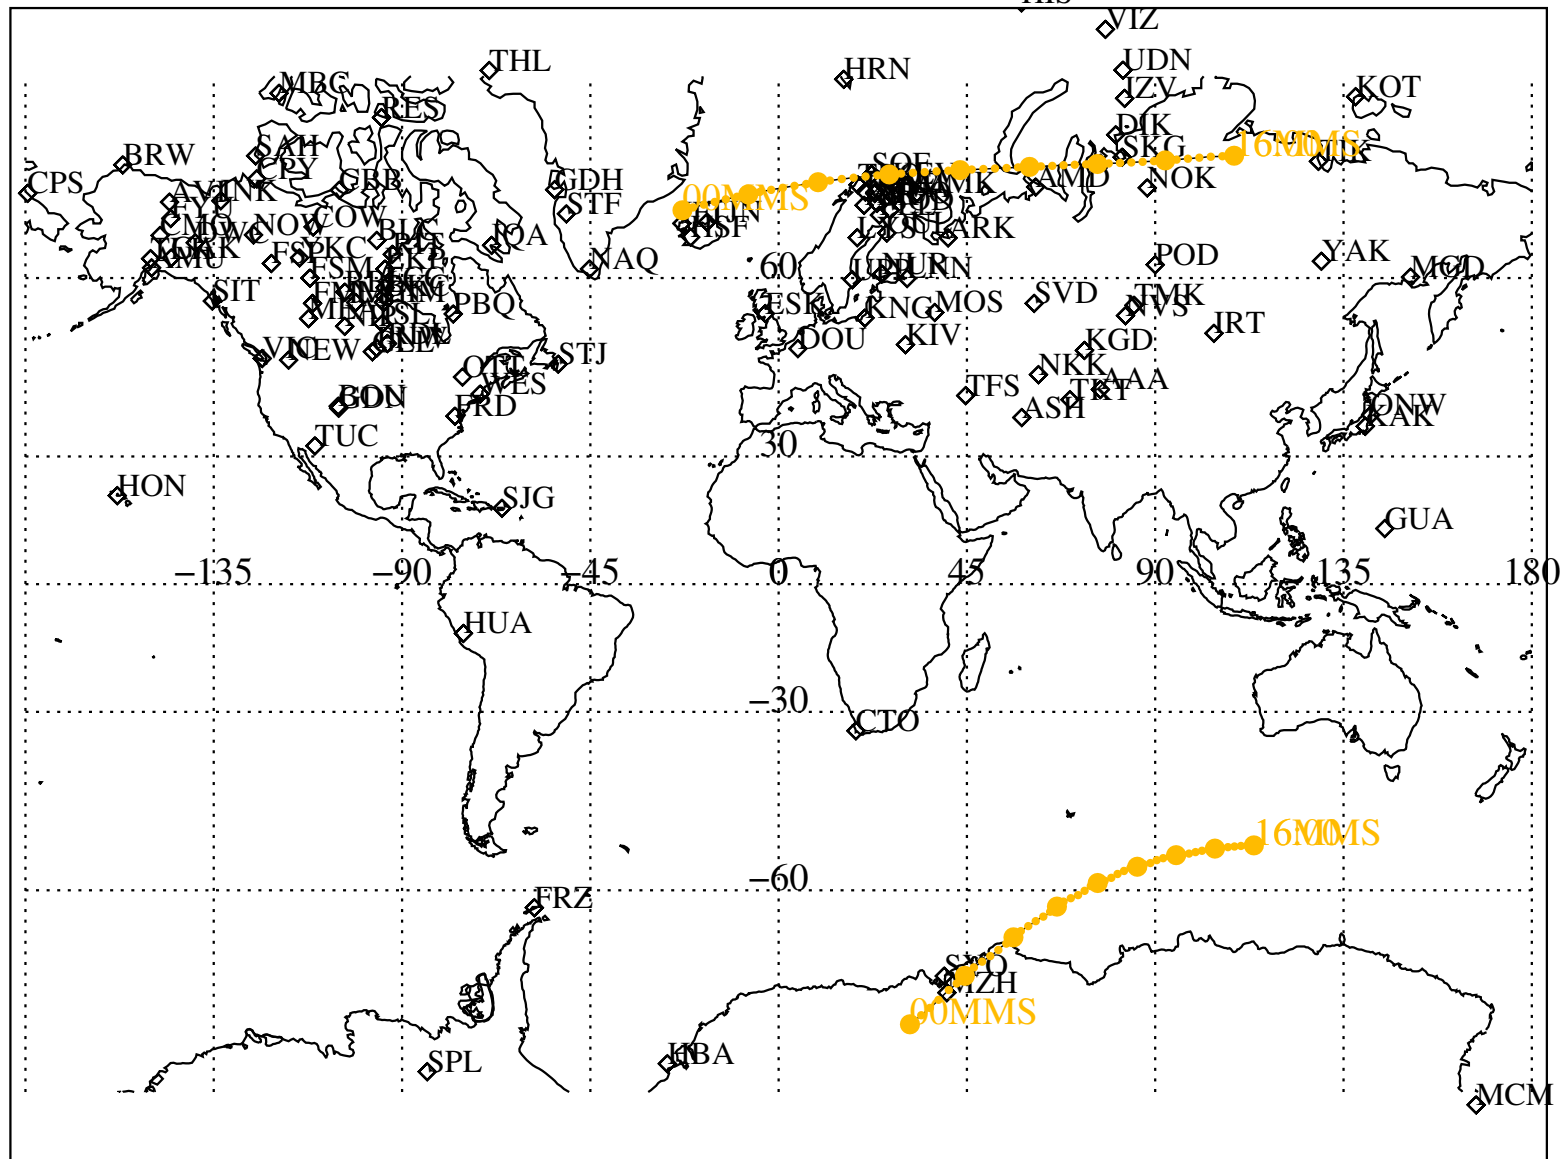

ALE
 HELIO S/C ORBITS 2020 225 (08/12) 16:00 to 2020 226 (08/13) 00:00

RBSPA-A, RBSPB-B, CNOFS-CN, MMS1-MMS,