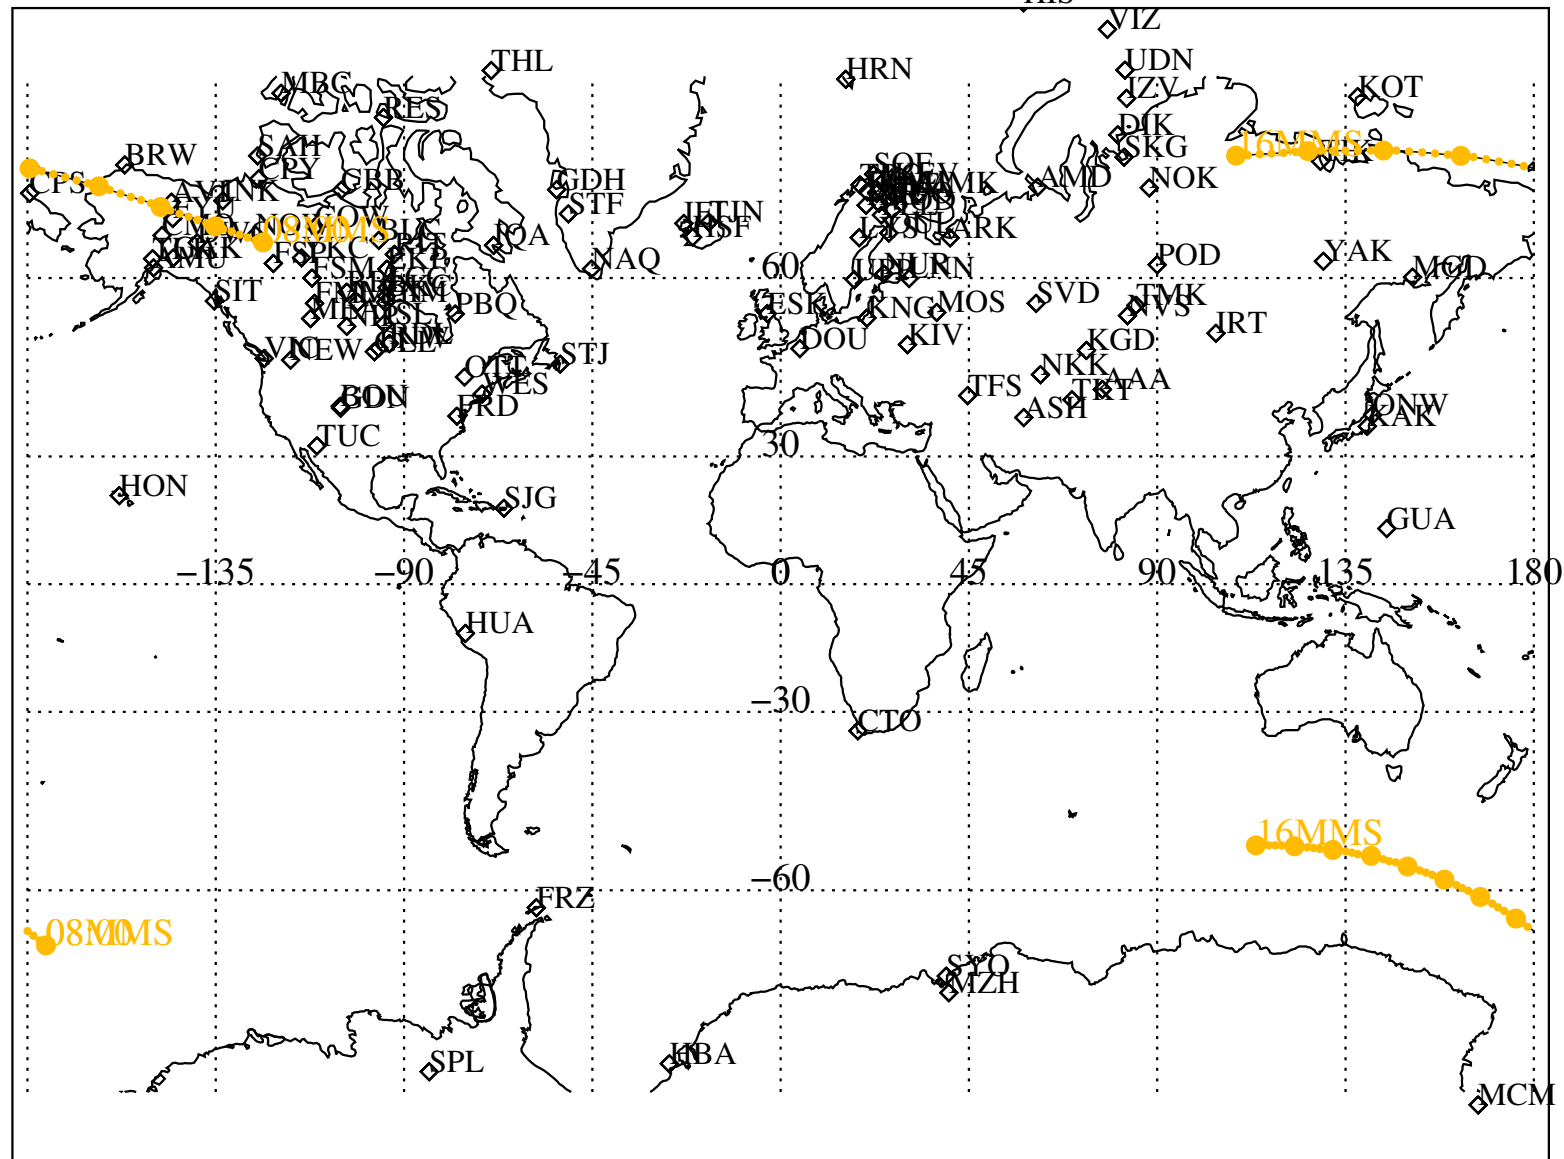

ALE  
HELIO S/C ORBITS 2020 225 (08/12) 08:00 to 2020 225 (08/12) 16:00

RBSPA-A, RBSPB-B, CNOFS-CN, MMS1-MMS,