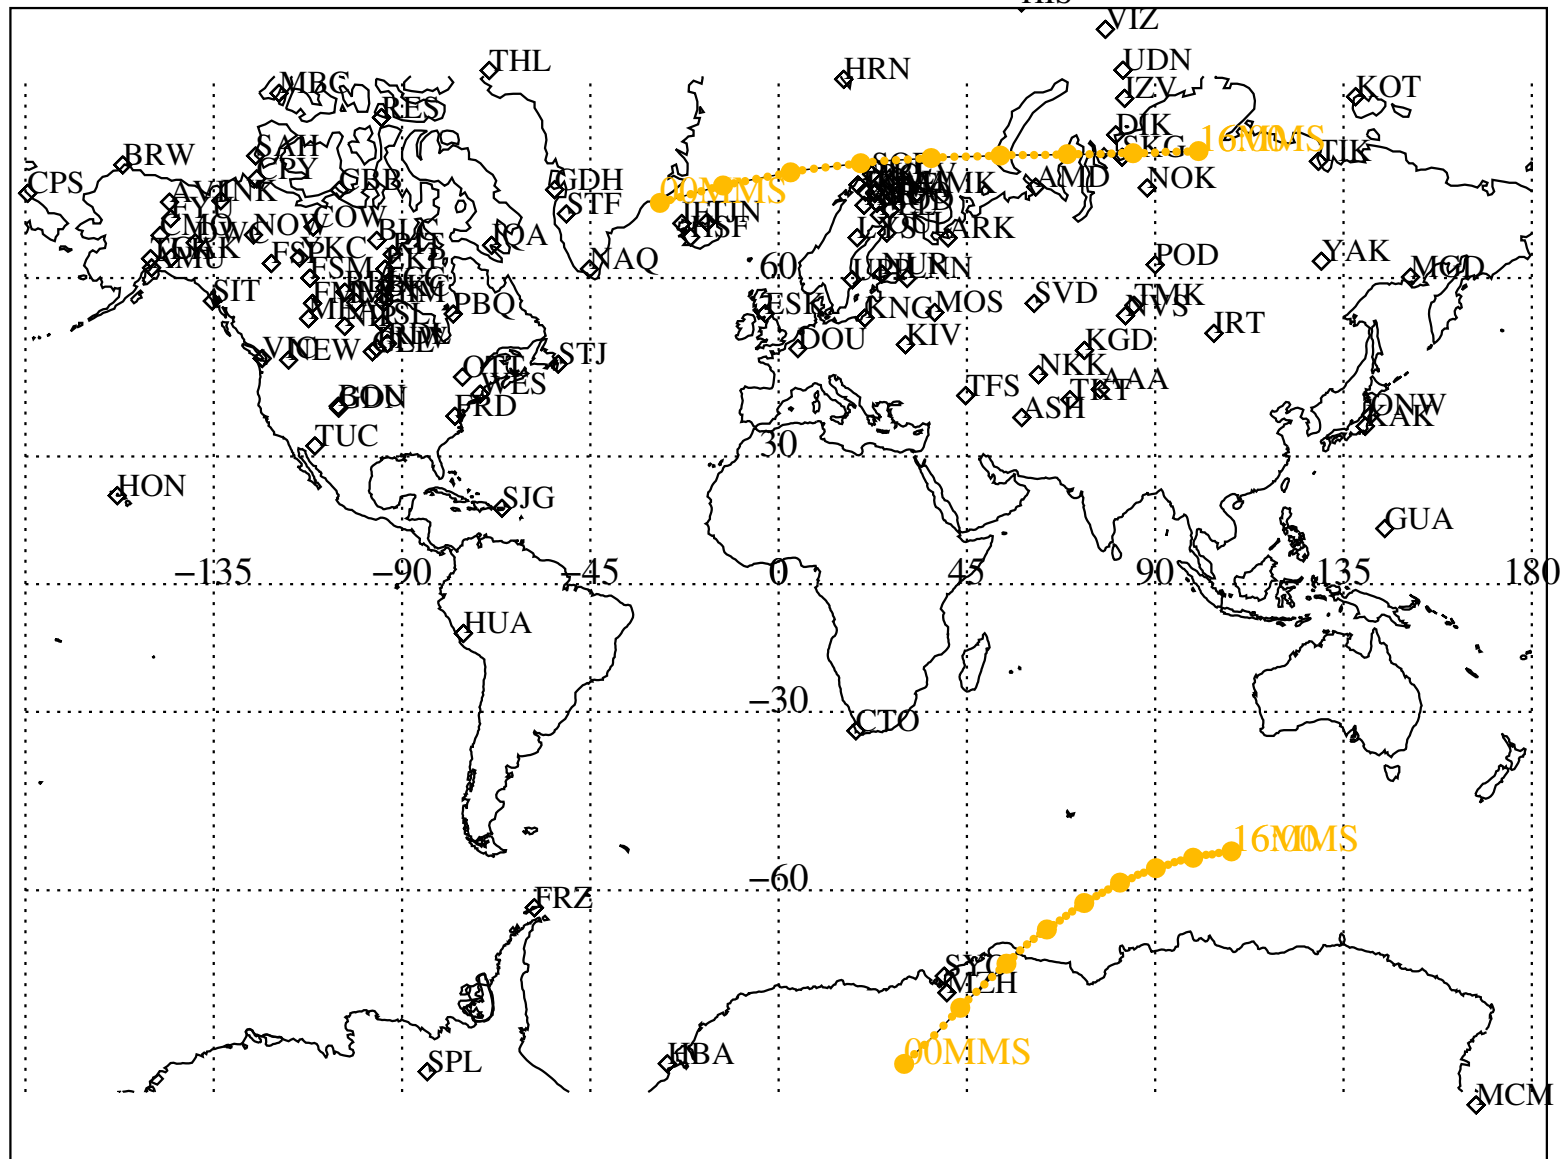

ALE  
 HELIO S/C ORBITS 2020 221 (08/08) 16:00 to 2020 222 (08/09) 00:00

RBSPA-A, RBSPB-B, CNOFS-CN, MMS1-MMS,