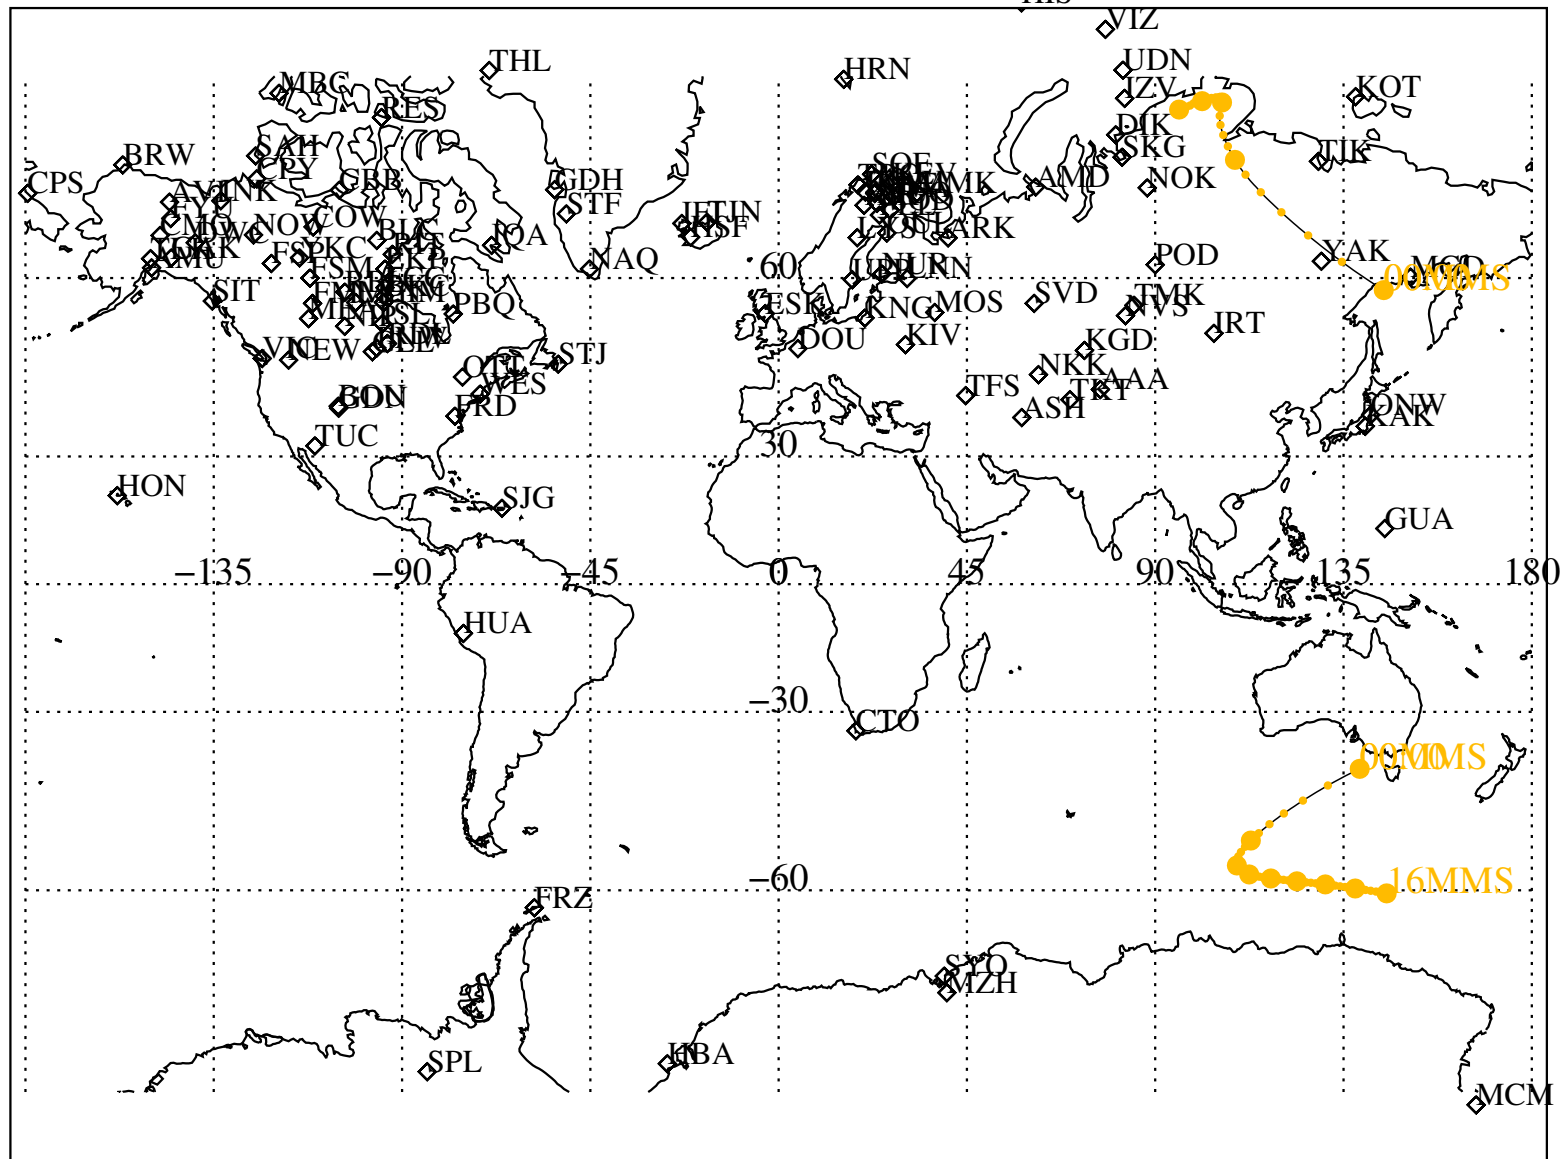

ALE  
 HELIO S/C ORBITS 2020 220 (08/07) 16:00 to 2020 221 (08/08) 00:00

RBSPA-A, RBSPB-B, CNOFS-CN, MMS1-MMS,