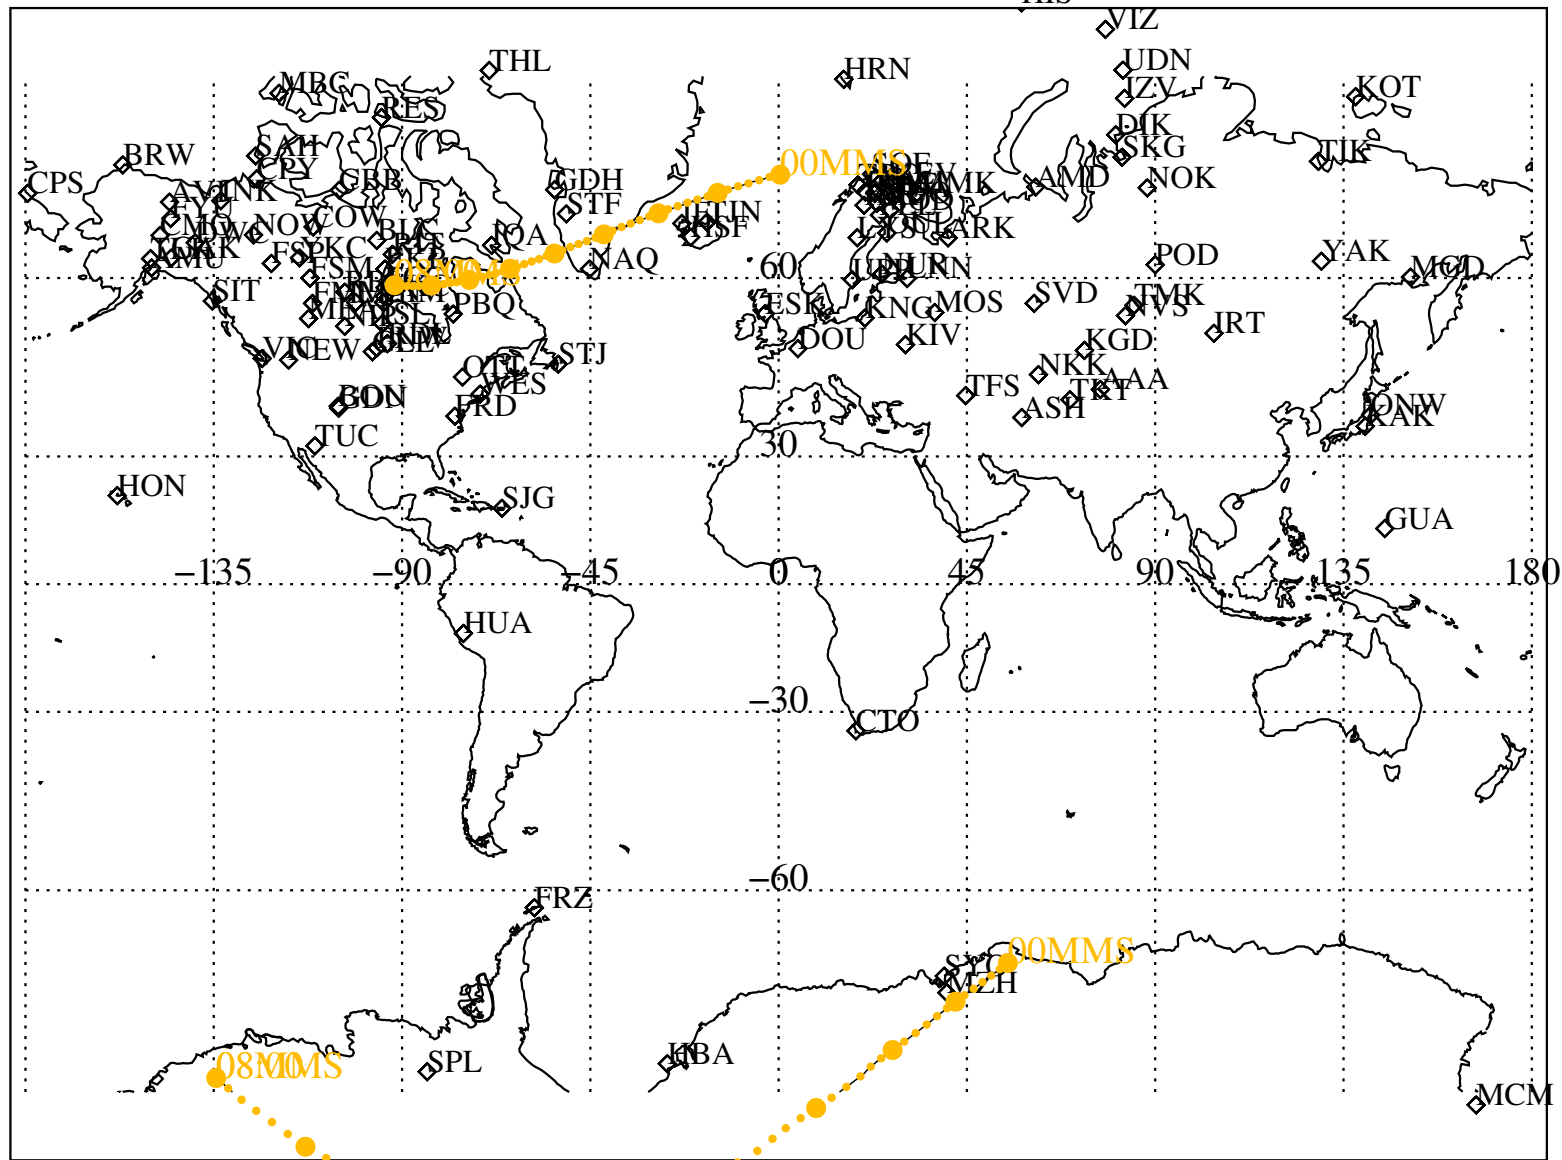

ALE  
**HELIO S/C ORBITS 2020 220 (08/07) 00:00 to 2020 220 (08/07) 08:00**

RBSPA-A, RBSPB-B, CNOFS-CN, MMS1-MMS,