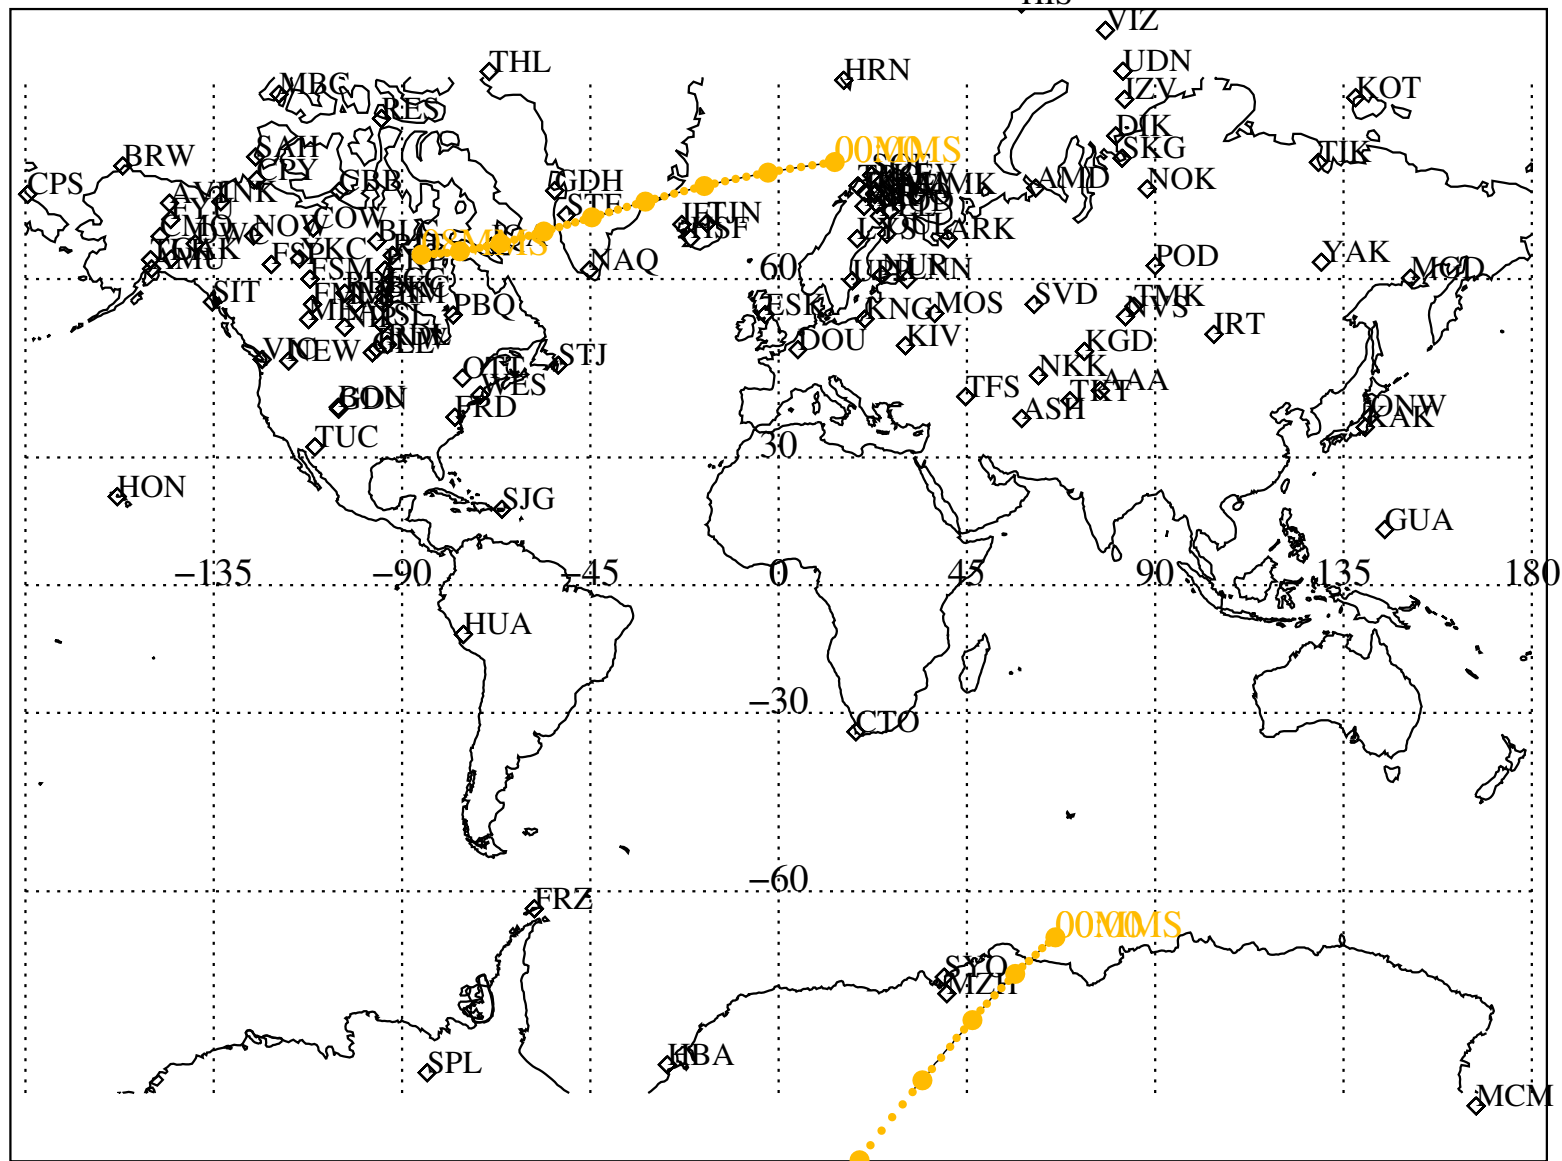

ALE  
**HELIO S/C ORBITS 2020 198 (07/16) 00:00 to 2020 198 (07/16) 08:00**

**08MMS**  
 RBSPA-A, RBSPB-B, CNOFS-CN, MMS1-MMS,