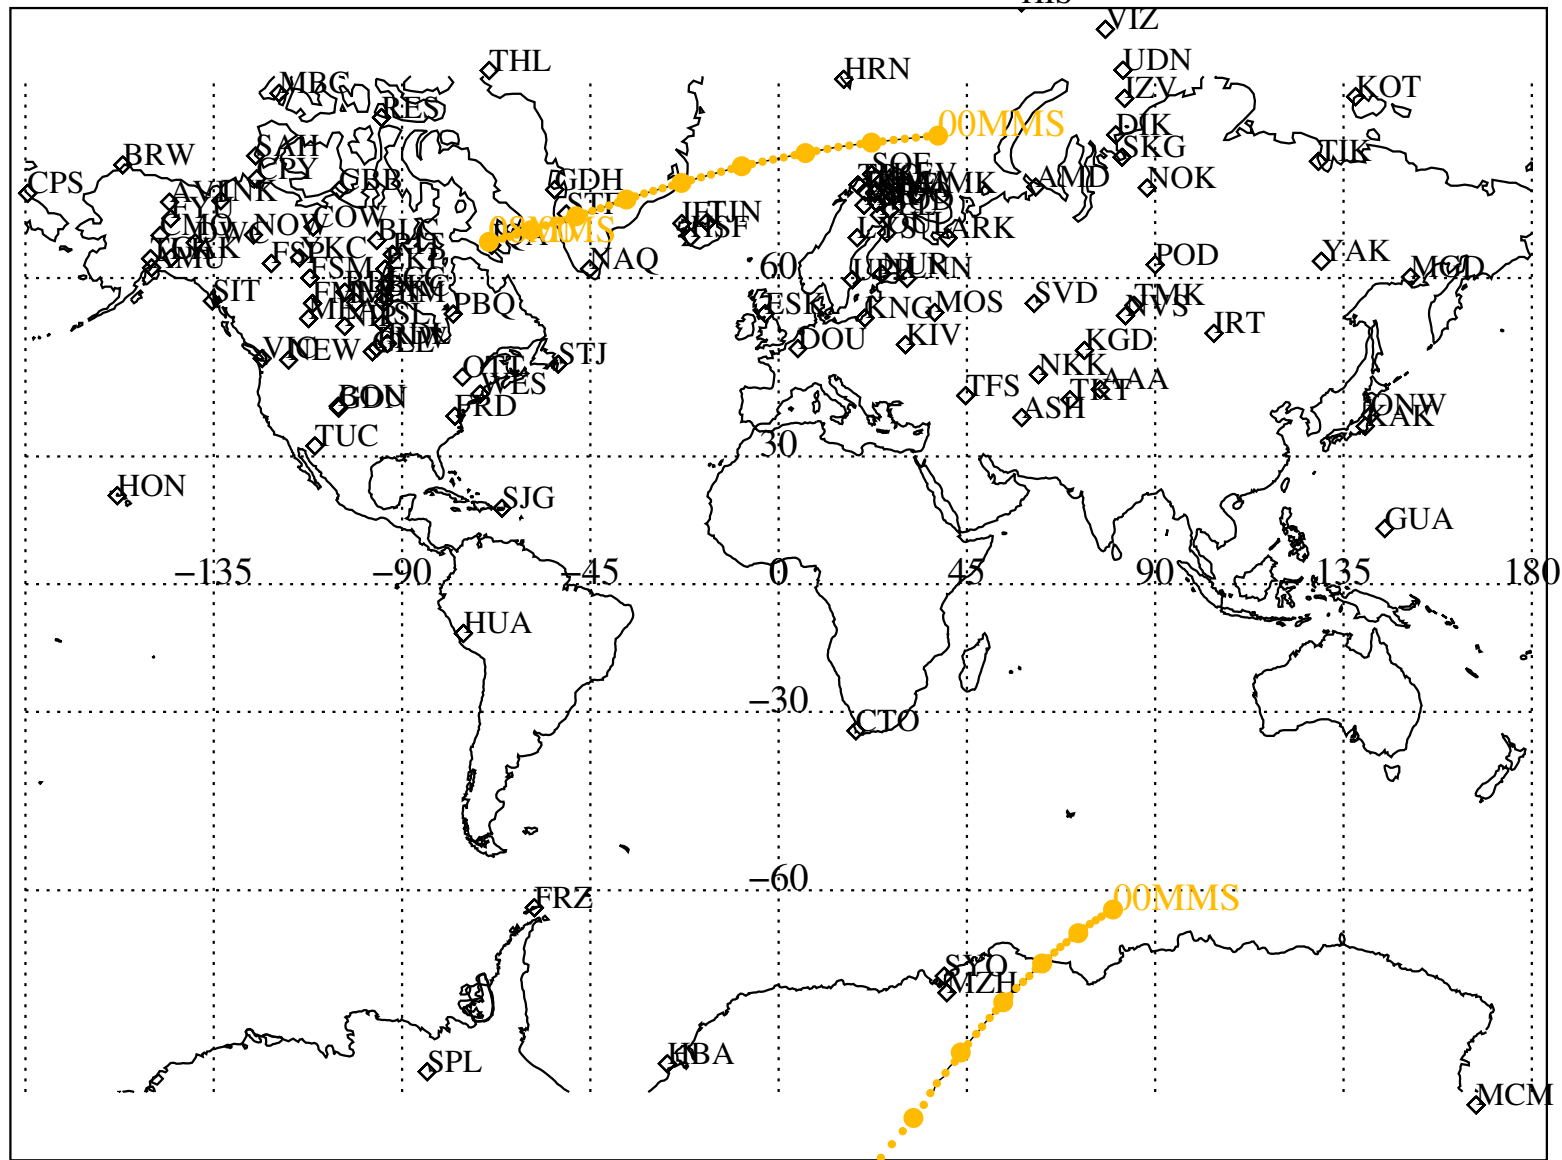

ALE
 HELIO S/C ORBITS 2020 188 (07/06) 00:00 to 2020 188 (07/06) 08:00

RBSPA-A, RBSPB-B, CNOFS-CN, MMS1-MMS,