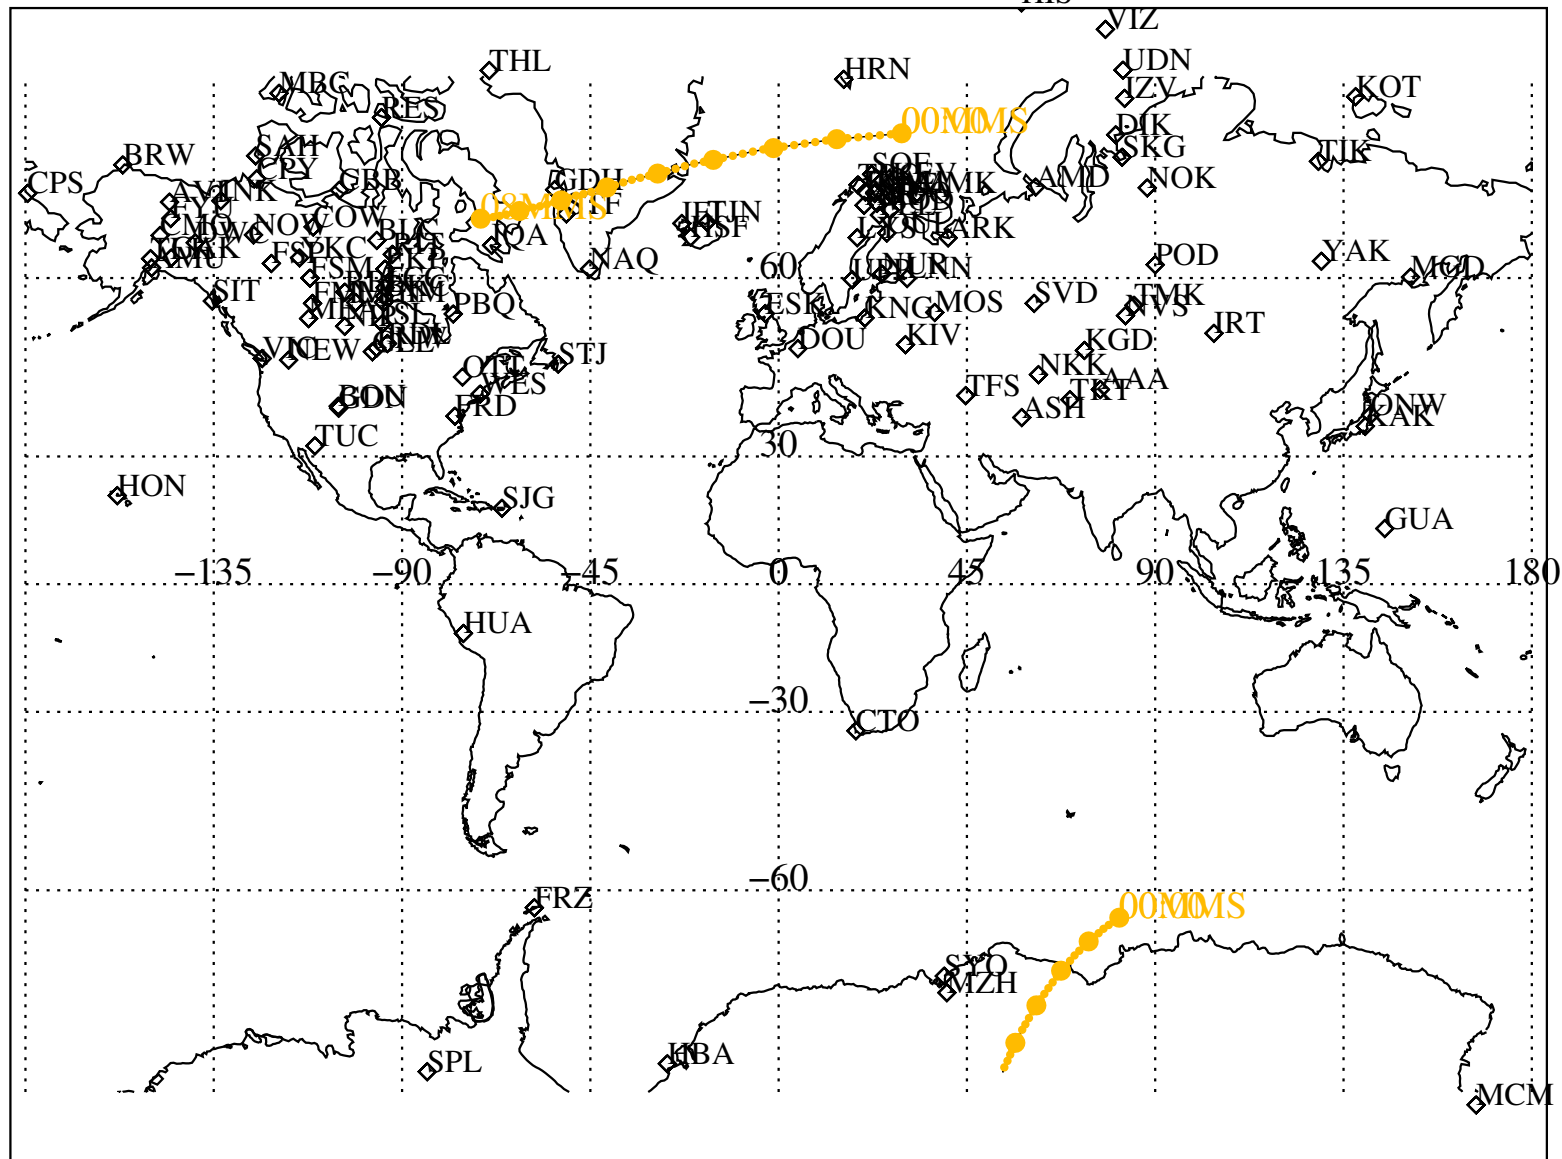

ALE  
 HELIO S/C ORBITS 2020 180 (06/28) 00:00 to 2020 180 (06/28) 08:00

RBSPA-A, RBSPB-B, CNOFS-CN, MMS1-MMS,