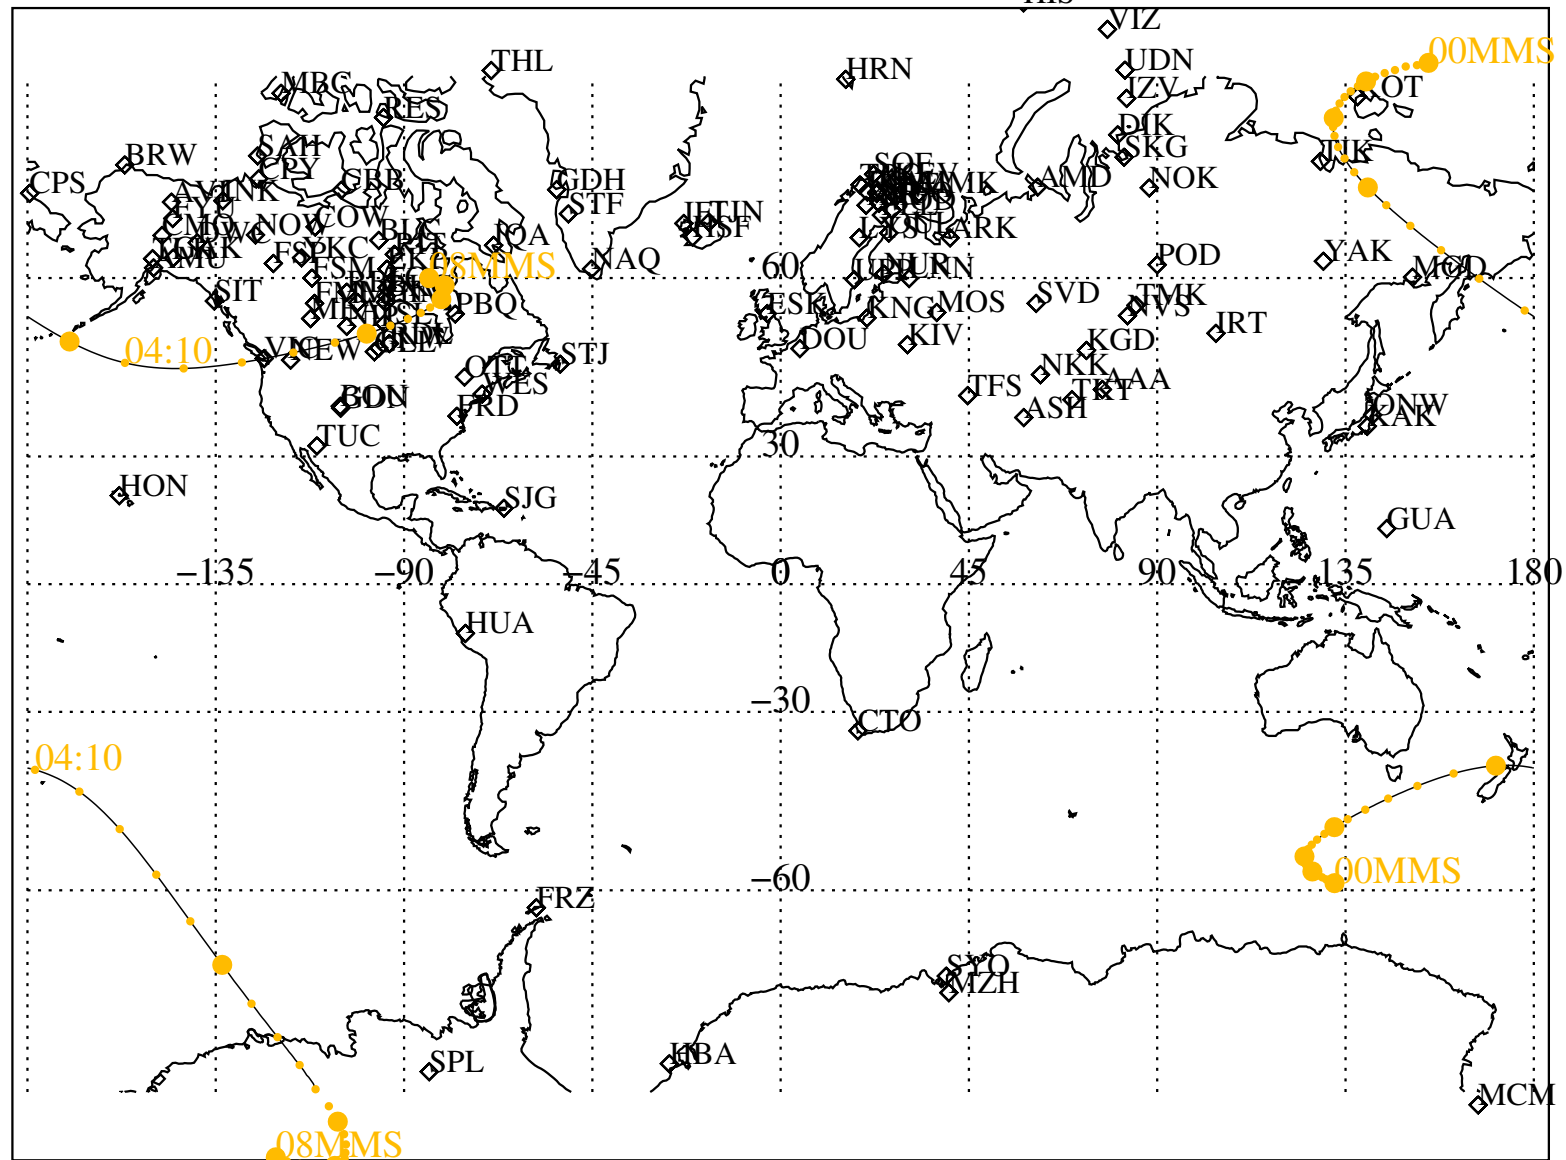

ALE  
**HELIO S/C ORBITS 2020 137 (05/16) 00:00 to 2020 137 (05/16) 08:00**

RBSPA-A, RBSPB-B, CNOFS-CN, MMS1-MMS,