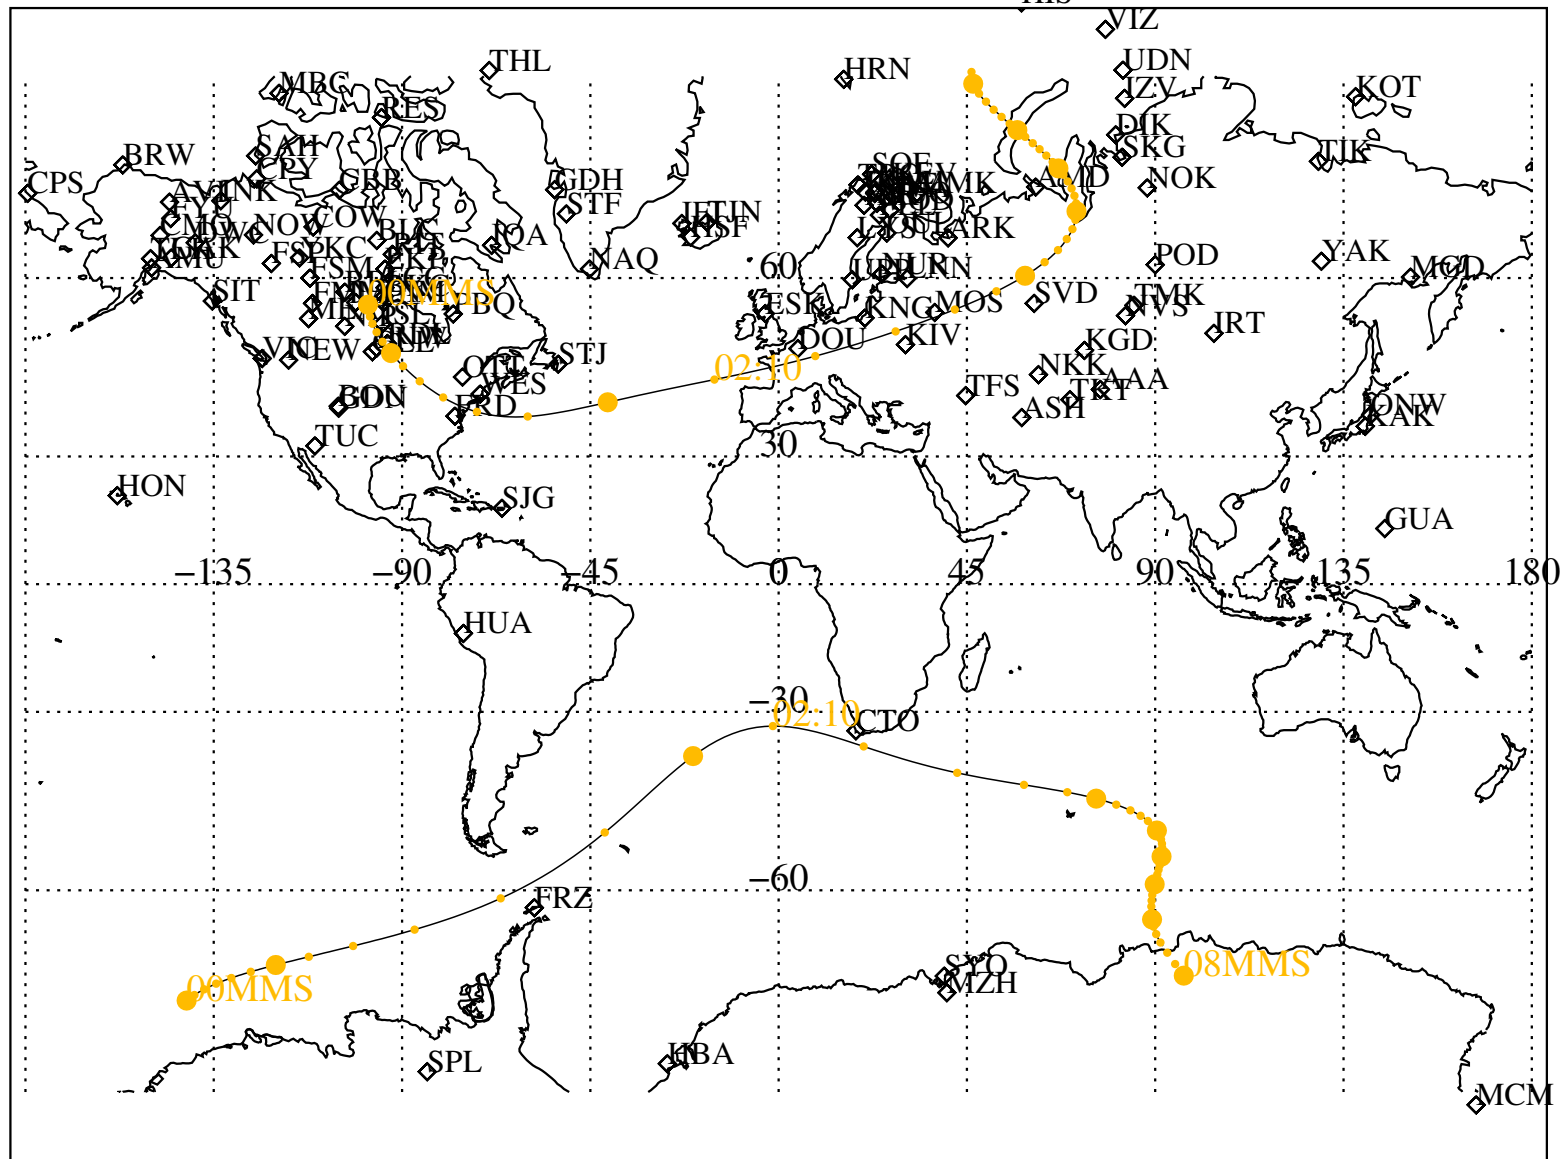

ALE
 HELIO S/C ORBITS 2020 025 (01/25) 00:00 to 2020 025 (01/25) 08:00

RBSPA-A, RBSPB-B, CNOFS-CN, MMS1-MMS,