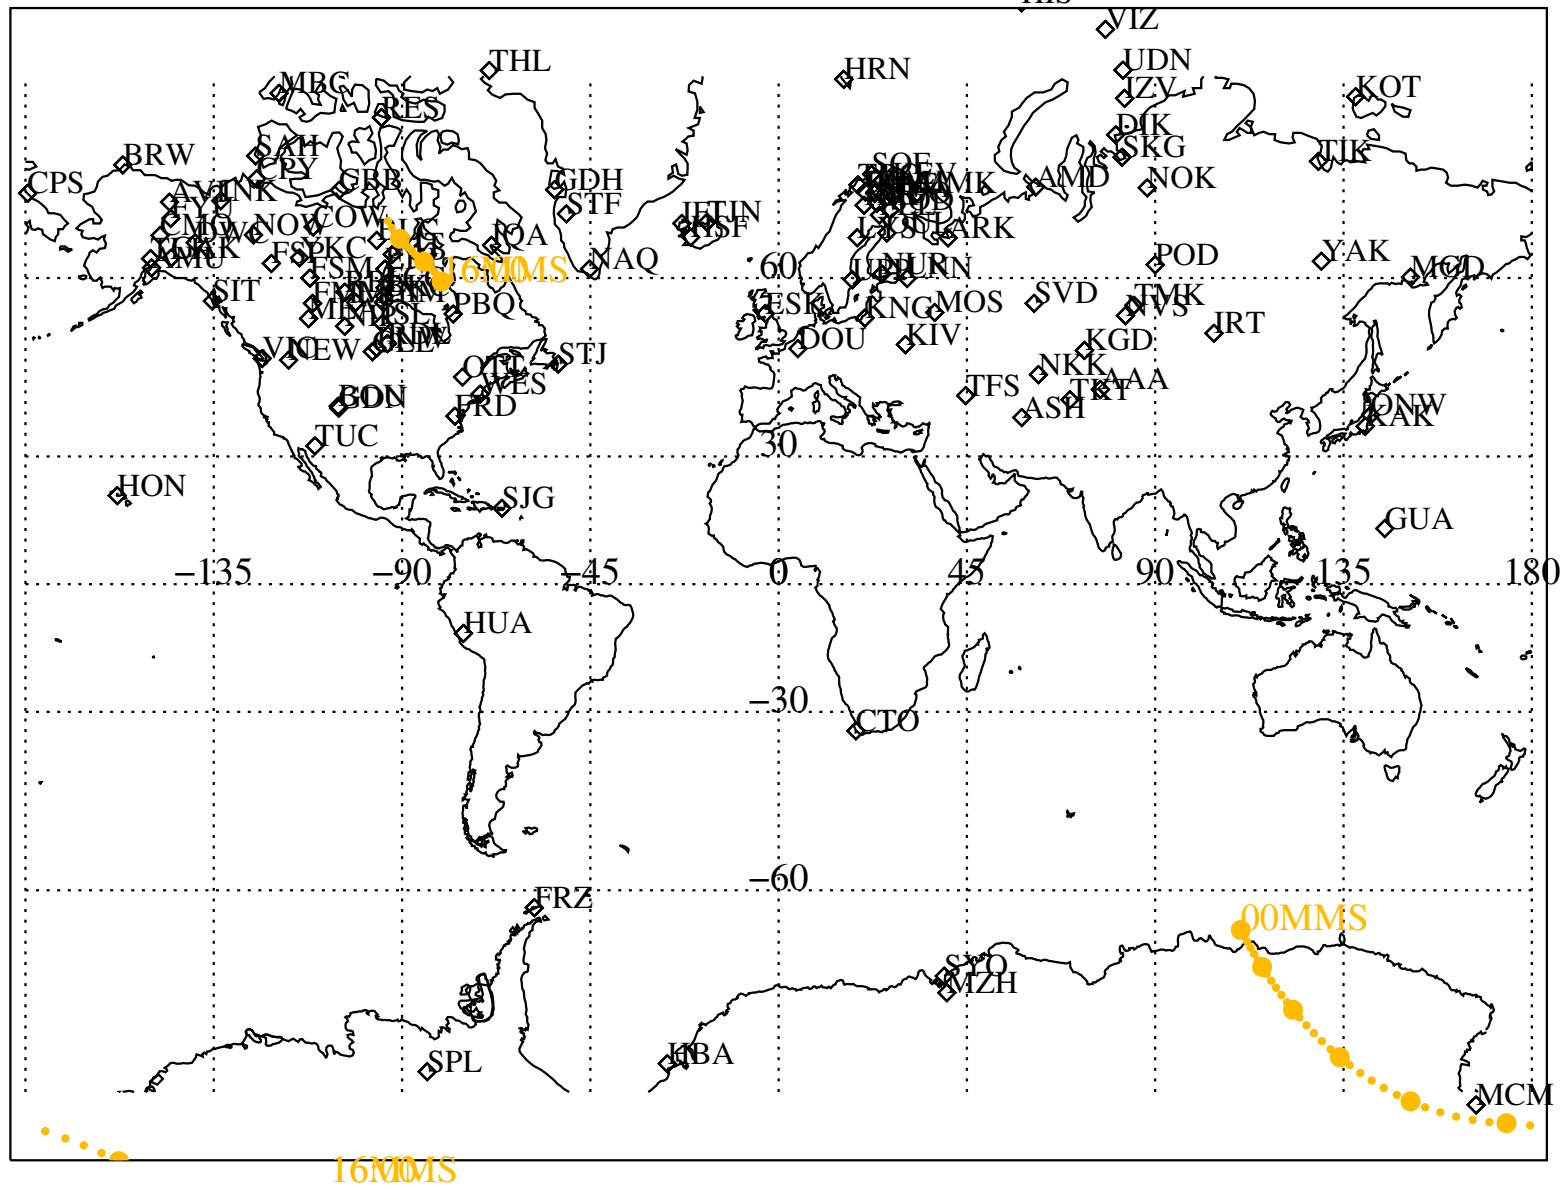

ALE
HELIO S/C ORBITS 2019 365 (12/31) 16:00 to 2020 001 (01/01) 00:00

RBSPA-A, RBSPB-B, CNOFS-CN, MMS1-MMS,