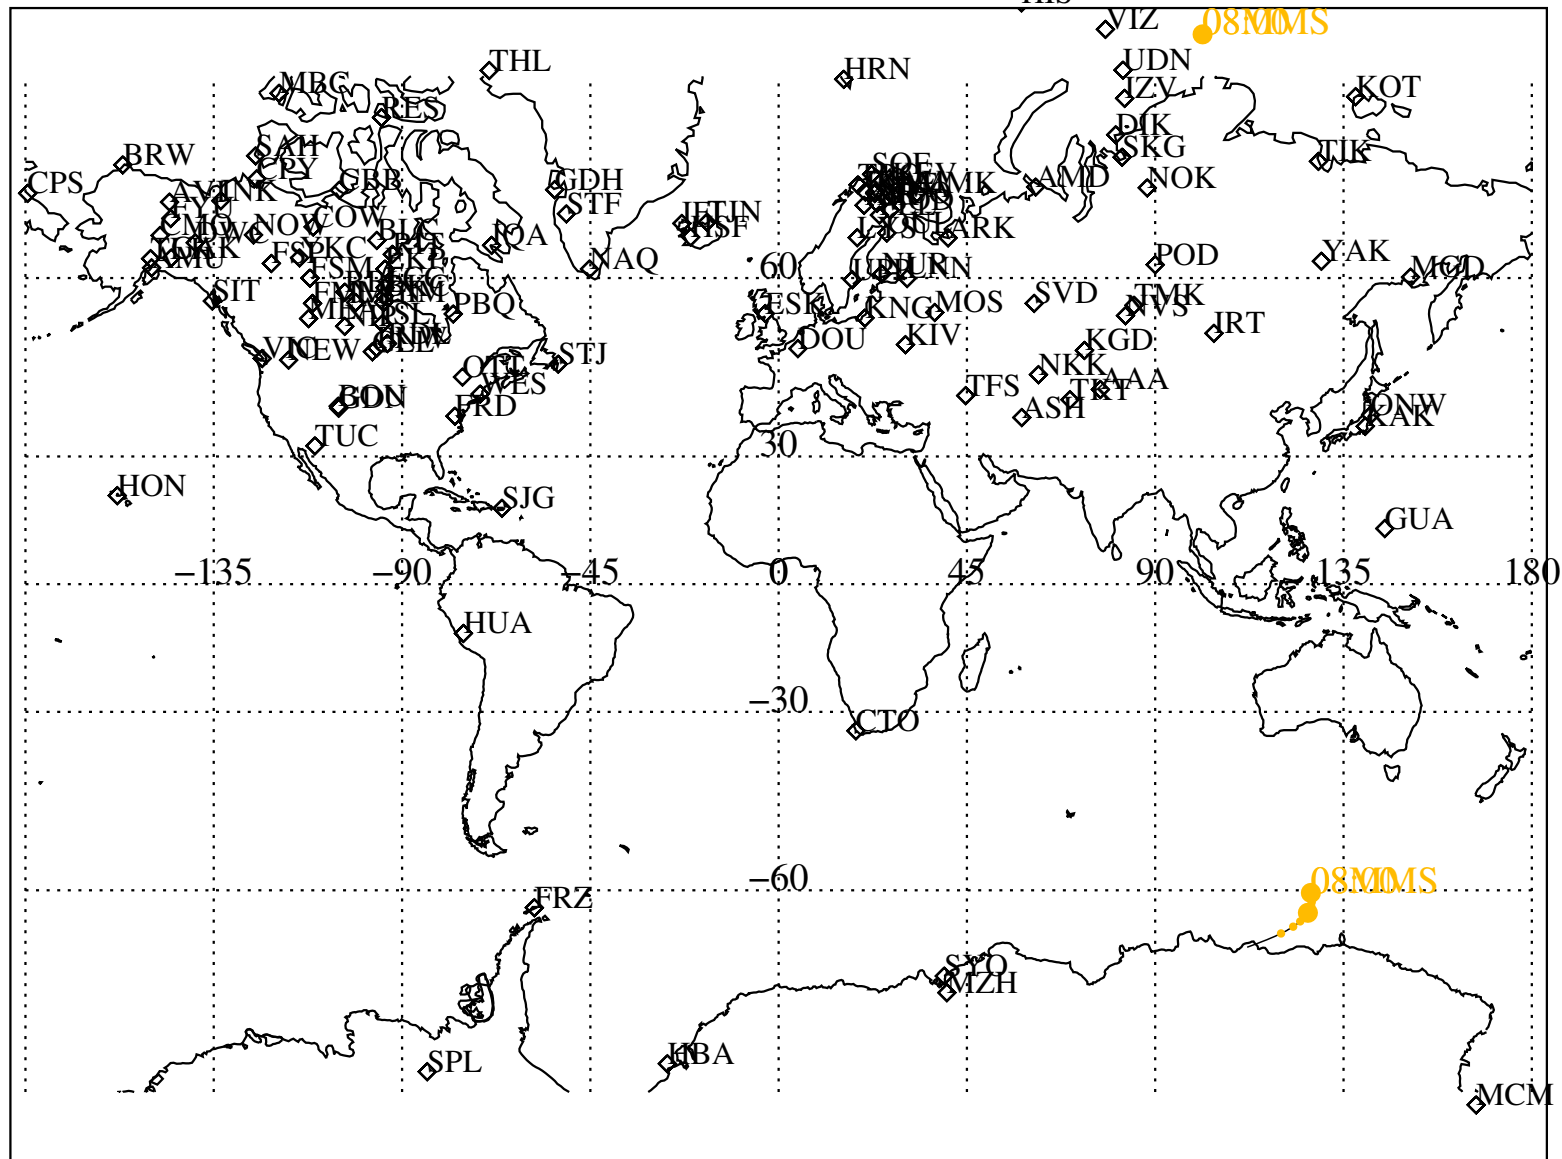

ALE
HELIO S/C ORBITS 2019 358 (12/24) 00:00 to 2019 358 (12/24) 08:00

RBSPA-A, RBSPB-B, CNOFS-CN, MMS1-MMS,