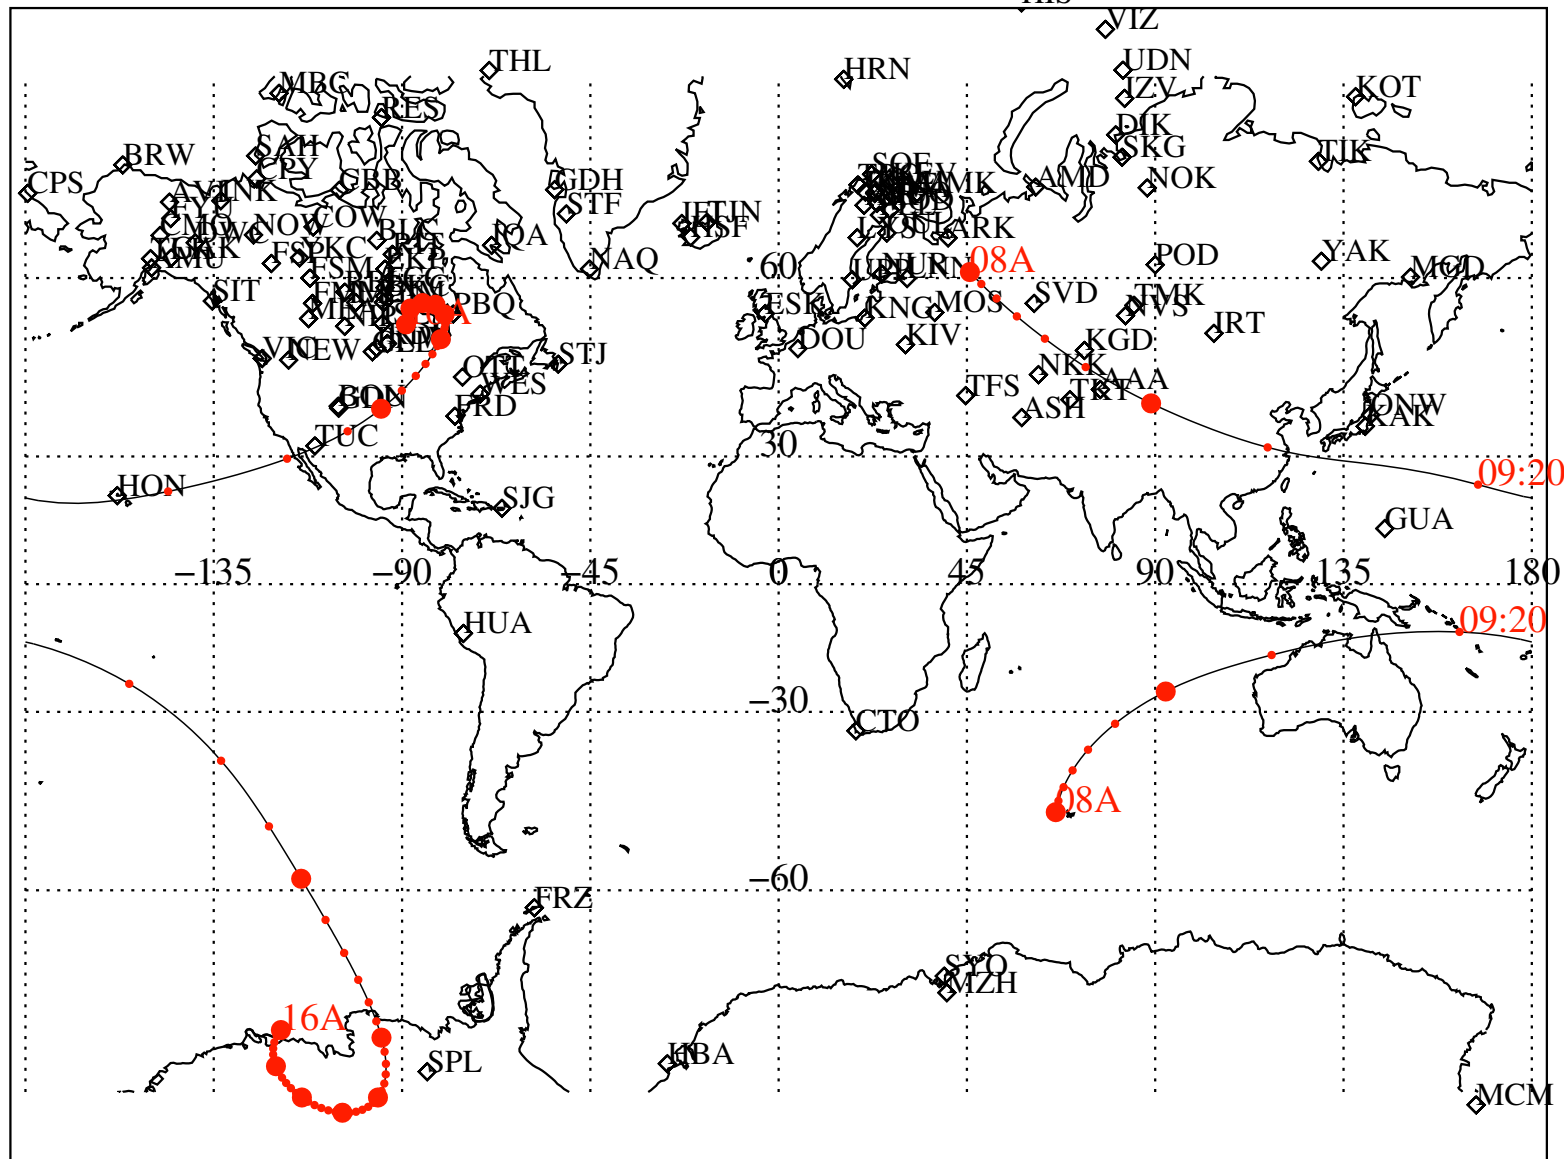

ALE
 HELIO S/C ORBITS 2019 340 (12/06) 08:00 to 2019 340 (12/06) 16:00

RBSPA-A, RBSPB-B, CNOFS-CN, MMS1-MMS,