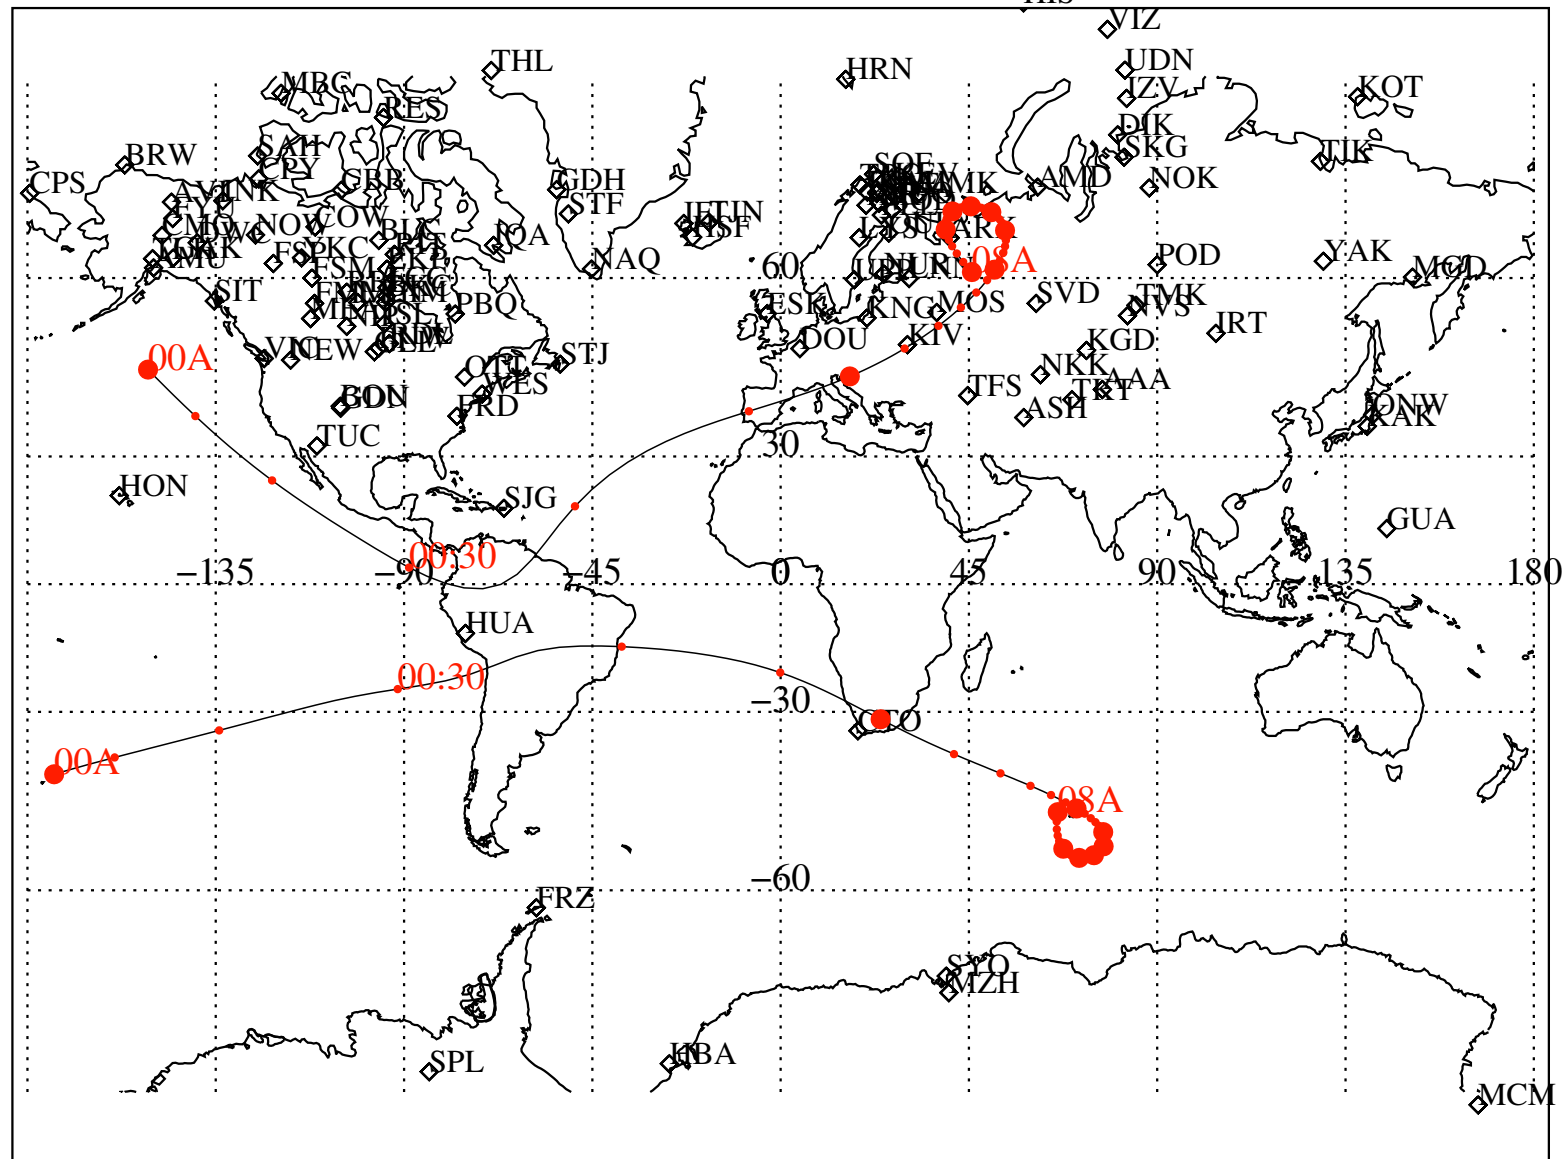

ALE
HELIO S/C ORBITS 2019 340 (12/06) 00:00 to 2019 340 (12/06) 08:00

RBSPA-A, RBSPB-B, CNOFS-CN, MMS1-MMS,