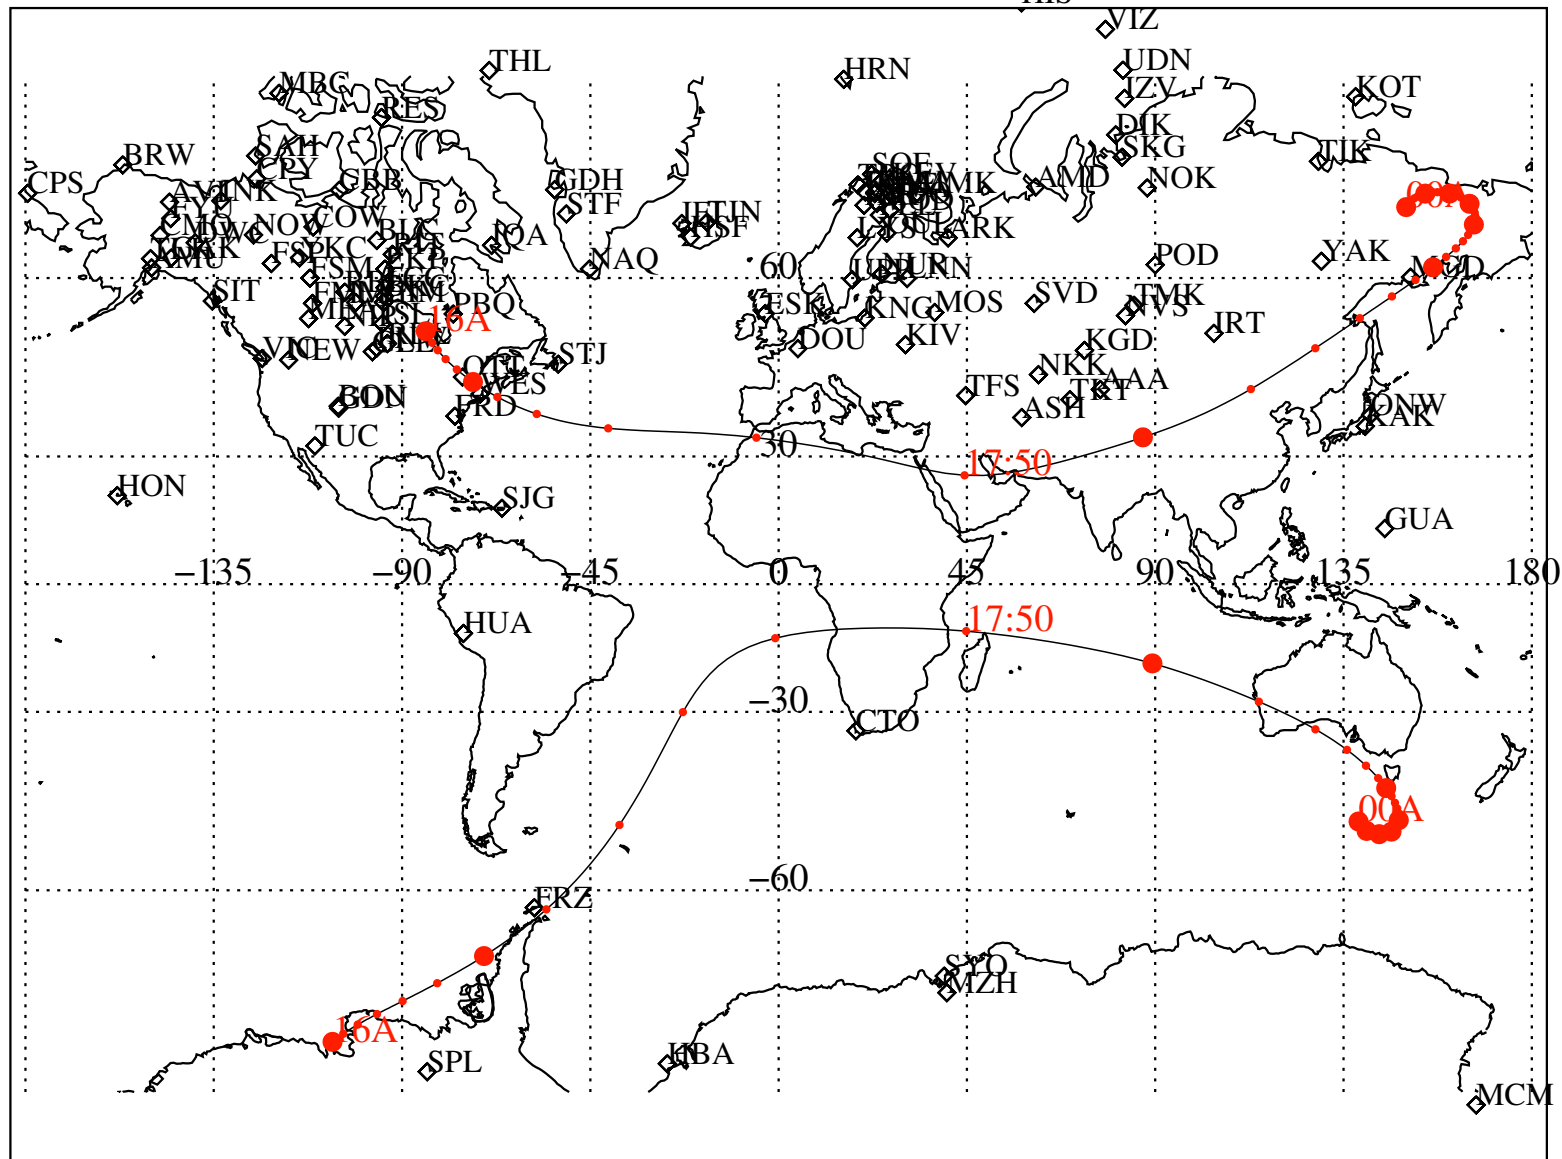

ALE  
**HELIO S/C ORBITS 2019 336 (12/02) 16:00 to 2019 337 (12/03) 00:00**

RBSPA-A, RBSPB-B, CNOFS-CN, MMS1-MMS,